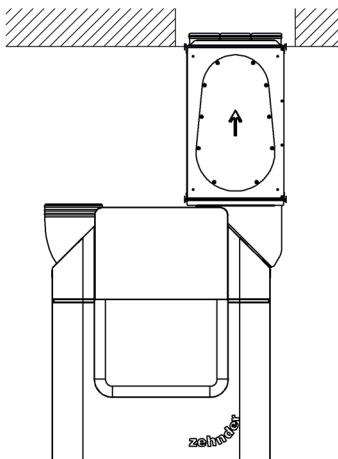

Zehnder ComfoFresh

MPL-CW

zehnder

CAQ350/450-TR / CW-K320 / CW-M320

*CPP160

18 / 33* mm

Service

CAQ350/450-TR / CW-K420 / CW-M420

*CPP160

18 / 33* mm

Service

CAQ350/450-TR / CW-K520 / CW-M520

*CPP160

18 / 33* mm

Service

CAQ350-ST / CW-K320 / CW-M320

CAQ350-ST / CW-K420 / CW-M420
 *CAQ450/600-ST / CW-K420 / CW-M420

CAQ350-ST / CW-K520 / CW-M520
 *CAQ450/600-ST / CW-K520 / CW-M520

*CPP200

CAQ450/600-ST / CW-K625 / CW-M625

*CPP200

i

	X	L	B
	30	236	230
	30	336	230
	30	436	230
	30	536	230
	30	636	230