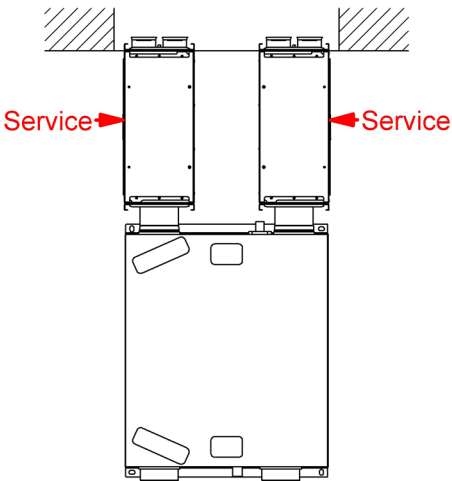

Zehnder ComfoFresh

MPL-CW

zehnder

CAQ350/450-TR / CW-K320 / CW-M320

*CPP160

18 / 33* mm

Service

CAQ350/450-TR / CW-K420 / CW-M420

*CPP160

18 / 33* mm

Service

CAQ350/450-TR / CW-K520 / CW-M520

*CPP160

18 / 33* mm

Service

CAQ350-ST / CW-K320 / CW-M320