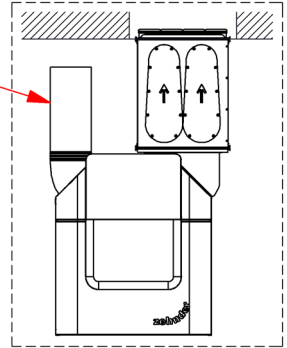

Zehnder ComfoFresh

MPL-CW

zehnder

CAQ350/450-TR / CW-K320 / CW-M320

*CPP160

18 / 33* mm

Service

CAQ350/450-TR / CW-K420 / CW-M420

*CPP160

18 / 33* mm

Service

CAQ350/450-TR / CW-K520 / CW-M520

*CPP160

18 / 33* mm

Service

CAQ350-ST / CW-K320 / CW-M320