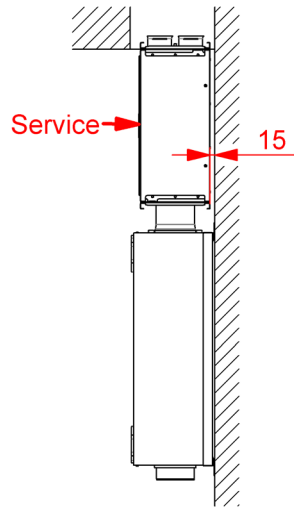

Zehnder ComfoFresh

MPL-CW

zehnder

CAQ350/450-TR / CW-K320 / CW-M320

*CPP160

18 / 33* mm

Service

CAQ350/450-TR / CW-K420 / CW-M420

*CPP160

18 / 33* mm

Service

CAQ350/450-TR / CW-K520 / CW-M520

*CPP160

18 / 33* mm

Service

CAQ350-ST / CW-K320 / CW-M320

CAQ350-ST / CW-K420 / CW-M420
 *CAQ450/600-ST / CW-K420 / CW-M420

CAQ350-ST / CW-K520 / CW-M520
 *CAQ450/600-ST / CW-K520 / CW-M520

*CPP200

CAQ450/600-ST / CW-K625 / CW-M625

*CPP200

i

	X	L	B
	30	236	230
	30	336	230
	30	436	230
	30	536	230
	30	636	230