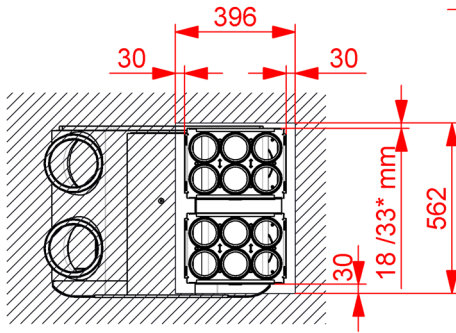

Zehnder ComfoFresh

MPL-CW

zehnder

CAQ350/450-TR / CW-K320 / CW-M320

*CPP160

18 / 33* mm

Service

CAQ350/450-TR / CW-K420 / CW-M420

*CPP160

18 / 33* mm

Service

CAQ350/450-TR / CW-K520 / CW-M520

*CPP160

18 / 33* mm

Service

CAQ350-ST / CW-K320 / CW-M320

CAQ350-ST / CW-K420 / CW-M420
 *CAQ450/600-ST / CW-K420 / CW-M420

CAQ350-ST / CW-K520 / CW-M520
 *CAQ450/600-ST / CW-K520 / CW-M520

*CPP200

CAQ450/600-ST / CW-K625 / CW-M625

*CPP200

i

	X	L	B
	30	236	230
	30	336	230
	30	436	230
	30	536	230
	30	636	230