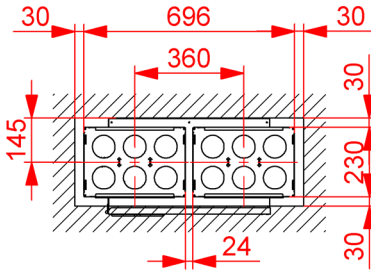

Zehnder ComfoFresh

MPL-CW

zehnder

CAQ350/450-TR / CW-K320 / CW-M320

*CPP160

18 / 33* mm

Service

CAQ350/450-TR / CW-K420 / CW-M420

*CPP160

18 / 33* mm

Service

CAQ350/450-TR / CW-K520 / CW-M520

*CPP160

18 / 33* mm

Service

CAQ350-ST / CW-K320 / CW-M320

CAQ350-ST / CW-K420 / CW-M420
 *CAQ450/600-ST / CW-K420 / CW-M420

CAQ350-ST / CW-K520 / CW-M520
 *CAQ450/600-ST / CW-K520 / CW-M520

*CPP200

CAQ450/600-ST / CW-K625 / CW-M625

*CPP200

i

	X	L	B
	30	236	230
	30	336	230
	30	436	230
	30	536	230
	30	636	230