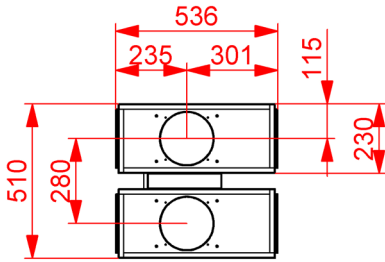

*CPP160

18 / 33* mm

Service

CAQ350/450-TR / CW-K520 / CW-M520

*CPP160

18 / 33* mm

Service

CAQ350-ST / CW-K320 / CW-M320

CAQ350-ST / CW-K420 / CW-M420
 *CAQ450/600-ST / CW-K420 / CW-M420

CAQ350-ST / CW-K520 / CW-M520
 *CAQ450/600-ST / CW-K520 / CW-M520

*CPP200

CAQ450/600-ST / CW-K625 / CW-M625

*CPP200

i

	X	L	B
	30	236	230
	30	336	230
	30	436	230
	30	536	230
	30	636	230