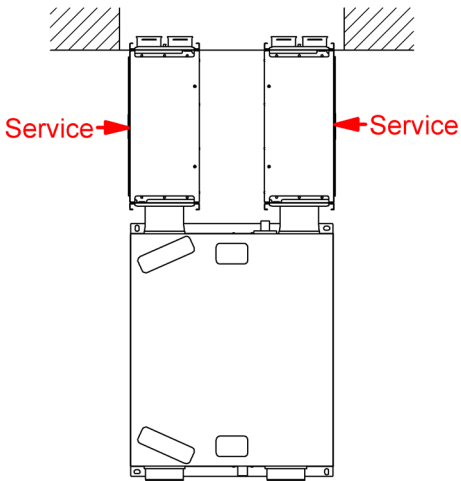

Zehnder ComfoFresh

MPL-CW

zehnder

CAQ350/450-TR / CW-K320 / CW-M320

*CPP160

18 / 33* mm

Service

CAQ350/450-TR / CW-K420 / CW-M420

*CPP160

18 / 33* mm

Service

CAQ350/450-TR / CW-K520 / CW-M520

*CPP160

18 / 33* mm

Service

CAQ350-ST / CW-K320 / CW-M320