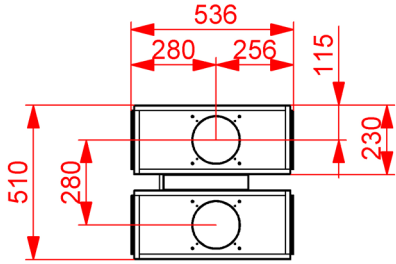

*CPP160

18 / 33* mm

Service

CAQ350/450-TR / CW-K520 / CW-M520

*CPP160

18 / 33* mm

Service

CAQ350-ST / CW-K320 / CW-M320

CAQ350-ST / CW-K420 / CW-M420
 *CAQ450/600-ST / CW-K420 / CW-M420

CAQ350-ST / CW-K520 / CW-M520
 *CAQ450/600-ST / CW-K520 / CW-M520

*CPP200

CAQ450/600-ST / CW-K625 / CW-M625

*CPP200

i

	X	L	B
	30	236	230
	30	336	230
	30	436	230
	30	536	230
	30	636	230