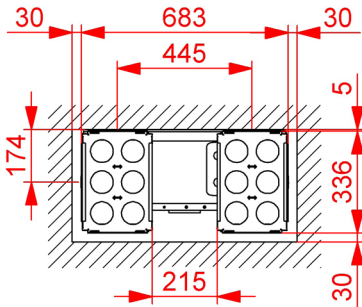

Zehnder ComfoFresh

MPL-CW

zehnder

CAQ350/450-TR / CW-K320 / CW-M320

*CPP160

18 / 33* mm

Service

CAQ350/450-TR / CW-K420 / CW-M420

*CPP160

18 / 33* mm

Service

CAQ350/450-TR / CW-K520 / CW-M520

*CPP160

18 / 33* mm

Service

CAQ350-ST / CW-K320 / CW-M320

CAQ350-ST / CW-K420 / CW-M420
 *CAQ450/600-ST / CW-K420 / CW-M420

CAQ350-ST / CW-K520 / CW-M520
 *CAQ450/600-ST / CW-K520 / CW-M520

*CPP200

CAQ450/600-ST / CW-K625 / CW-M625

*CPP200

i

	X	L	B
	30	236	230
	30	336	230
	30	436	230
	30	536	230
	30	636	230