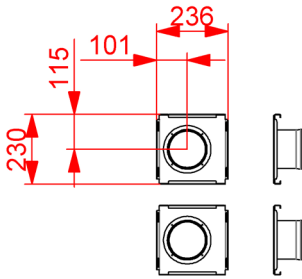

Zehnder ComfoFresh

MPL-CW

zehnder

CAQ350/450-TR / CW-K320 / CW-M320

*CPP160

18 / 33* mm

Service

CAQ350/450-TR / CW-K420 / CW-M420

*CPP160

18 / 33* mm

Service

CAQ350/450-TR / CW-K520 / CW-M520

*CPP160

18 / 33* mm

Service

CAQ350-ST / CW-K320 / CW-M320

CAQ350-ST / CW-K420 / CW-M420
 *CAQ450/600-ST / CW-K420 / CW-M420

CAQ350-ST / CW-K520 / CW-M520
 *CAQ450/600-ST / CW-K520 / CW-M520

*CPP200

CAQ450/600-ST / CW-K625 / CW-M625

*CPP200

i

	X	L	B
	30	236	230
	30	336	230
	30	436	230
	30	536	230
	30	636	230