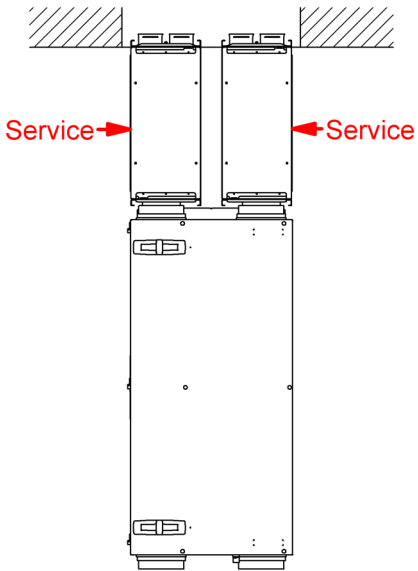

Zehnder ComfoFresh

MPL-CW

zehnder

CAQ350/450-TR / CW-K320 / CW-M320

*CPP160

18 / 33* mm

Service

CAQ350/450-TR / CW-K420 / CW-M420

*CPP160

18 / 33* mm

Service

CAQ350/450-TR / CW-K520 / CW-M520

*CPP160

18 / 33* mm

Service

CAQ350-ST / CW-K320 / CW-M320

CAQ350-ST / CW-K420 / CW-M420
 *CAQ450/600-ST / CW-K420 / CW-M420

CAQ350-ST / CW-K520 / CW-M520
 *CAQ450/600-ST / CW-K520 / CW-M520

*CPP200

CAQ450/600-ST / CW-K625 / CW-M625

*CPP200

i

	X	L	B
	30	236	230
	30	336	230
	30	436	230
	30	536	230
	30	636	230