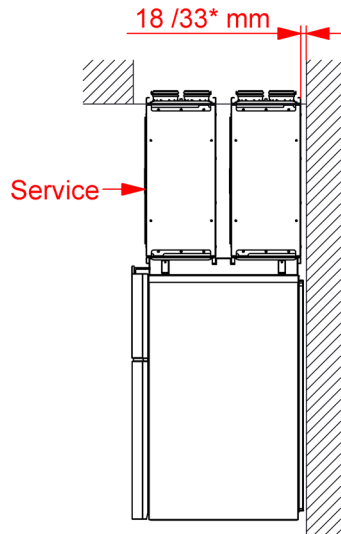

*CPP160

18 / 33* mm

Service

CAQ350/450-TR / CW-K520 / CW-M520

*CPP160

18 / 33* mm

Service

CAQ350-ST / CW-K320 / CW-M320

CAQ350-ST / CW-K420 / CW-M420
 *CAQ450/600-ST / CW-K420 / CW-M420

CAQ350-ST / CW-K520 / CW-M520
 *CAQ450/600-ST / CW-K520 / CW-M520

*CPP200

CAQ450/600-ST / CW-K625 / CW-M625

*CPP200

i

	X	L	B
	30	236	230
	30	336	230
	30	436	230
	30	536	230
	30	636	230