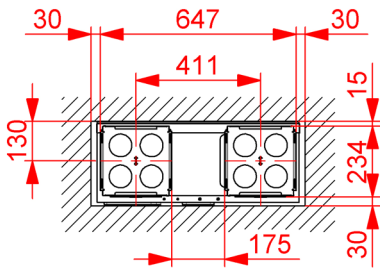

Zehnder ComfoFresh

MPL-CW

zehnder

CAQ350/450-TR / CW-K320 / CW-M320

*CPP160

18 / 33* mm

Service

CAQ350/450-TR / CW-K420 / CW-M420

*CPP160

18 / 33* mm

Service

CAQ350/450-TR / CW-K520 / CW-M520

*CPP160

18 / 33* mm

Service

CAQ350-ST / CW-K320 / CW-M320

CAQ350-ST / CW-K420 / CW-M420
 *CAQ450/600-ST / CW-K420 / CW-M420

CAQ350-ST / CW-K520 / CW-M520
 *CAQ450/600-ST / CW-K520 / CW-M520

*CPP200

CAQ450/600-ST / CW-K625 / CW-M625

*CPP200

i

	X	L	B
	30	236	230
	30	336	230
	30	436	230
	30	536	230
	30	636	230