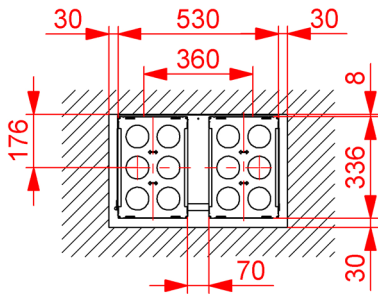

Zehnder ComfoFresh

MPL-CW

zehnder

CAQ350/450-TR / CW-K320 / CW-M320

*CPP160

18 / 33* mm

Service

CAQ350/450-TR / CW-K420 / CW-M420

*CPP160

18 / 33* mm

Service

CAQ350/450-TR / CW-K520 / CW-M520

*CPP160

18 / 33* mm

Service

CAQ350-ST / CW-K320 / CW-M320

CAQ350-ST / CW-K420 / CW-M420
 *CAQ450/600-ST / CW-K420 / CW-M420

CAQ350-ST / CW-K520 / CW-M520
 *CAQ450/600-ST / CW-K520 / CW-M520

*CPP200

CAQ450/600-ST / CW-K625 / CW-M625

*CPP200

i

	X	L	B
	30	236	230
	30	336	230
	30	436	230
	30	536	230
	30	636	230