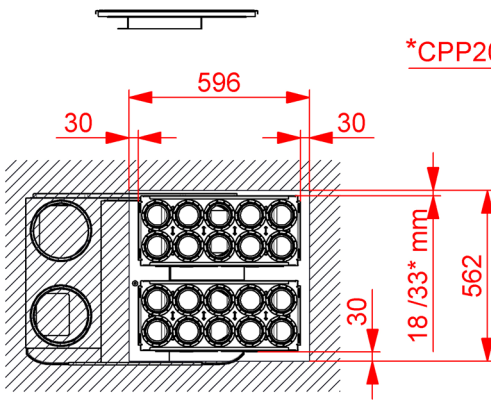

Zehnder ComfoFresh

MPL-CW

zehnder

CAQ350/450-TR / CW-K320 / CW-M320

*CPP160

18 / 33* mm

Service

CAQ350/450-TR / CW-K420 / CW-M420

*CPP160

18 / 33* mm

Service

CAQ350/450-TR / CW-K520 / CW-M520

*CPP160

18 / 33* mm

Service

CAQ350-ST / CW-K320 / CW-M320

CAQ350-ST / CW-K420 / CW-M420
 *CAQ450/600-ST / CW-K420 / CW-M420

CAQ350-ST / CW-K520 / CW-M520
 *CAQ450/600-ST / CW-K520 / CW-M520

*CPP200

CAQ450/600-ST / CW-K625 / CW-M625

*CPP200

i

	X	L	B
	30	236	230
	30	336	230
	30	436	230
	30	536	230
	30	636	230