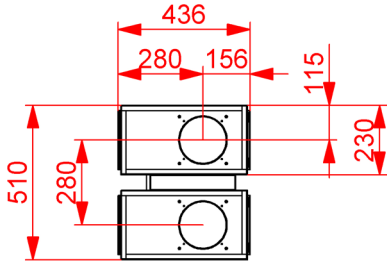

Zehnder ComfoFresh

MPL-CW

zehnder

CAQ350/450-TR / CW-K320 / CW-M320

*CPP160

18 / 33* mm

Service

CAQ350/450-TR / CW-K420 / CW-M420

*CPP160

18 / 33* mm

Service

CAQ350/450-TR / CW-K520 / CW-M520

*CPP160

18 / 33* mm

Service

CAQ350-ST / CW-K320 / CW-M320

CAQ350-ST / CW-K420 / CW-M420
 *CAQ450/600-ST / CW-K420 / CW-M420

CAQ350-ST / CW-K520 / CW-M520
 *CAQ450/600-ST / CW-K520 / CW-M520

*CPP200

CAQ450/600-ST / CW-K625 / CW-M625

*CPP200

i

	X	L	B
	30	236	230
	30	336	230
	30	436	230
	30	536	230
	30	636	230