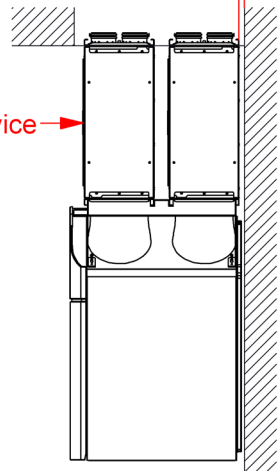

*CPP160

18 / 33* mm

Service

CAQ350/450-TR / CW-K520 / CW-M520

*CPP160

18 / 33* mm

Service

CAQ350-ST / CW-K320 / CW-M320