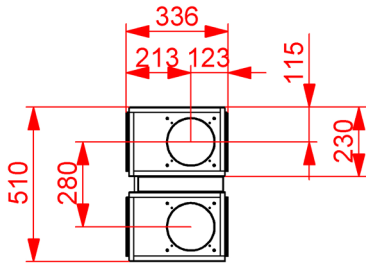

Zehnder ComfoFresh

MPL-CW

zehnder

CAQ350/450-TR / CW-K320 / CW-M320

*CPP160

18 / 33* mm

Service

CAQ350/450-TR / CW-K420 / CW-M420

*CPP160

18 / 33* mm

Service

CAQ350/450-TR / CW-K520 / CW-M520

*CPP160

18 / 33* mm

Service

CAQ350-ST / CW-K320 / CW-M320

CAQ350-ST / CW-K420 / CW-M420
 *CAQ450/600-ST / CW-K420 / CW-M420

CAQ350-ST / CW-K520 / CW-M520
 *CAQ450/600-ST / CW-K520 / CW-M520

*CPP200

CAQ450/600-ST / CW-K625 / CW-M625

*CPP200

i

	X	L	B
	30	236	230
	30	336	230
	30	436	230
	30	536	230
	30	636	230