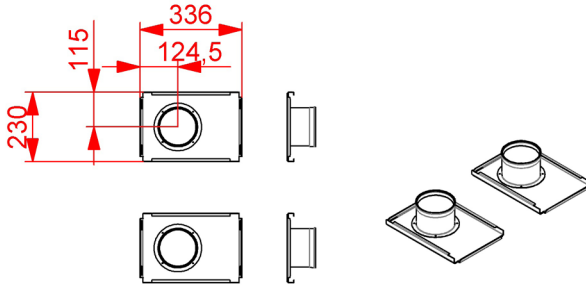

Zehnder ComfoFresh

MPL-CW

zehnder

CAQ350/450-TR / CW-K320 / CW-M320

*CPP160

18 / 33* mm

Service

CAQ350/450-TR / CW-K420 / CW-M420

*CPP160

18 / 33* mm

Service

CAQ350/450-TR / CW-K520 / CW-M520

*CPP160

18 / 33* mm

Service

CAQ350-ST / CW-K320 / CW-M320

CAQ350-ST / CW-K420 / CW-M420
 *CAQ450/600-ST / CW-K420 / CW-M420

CAQ350-ST / CW-K520 / CW-M520
 *CAQ450/600-ST / CW-K520 / CW-M520

*CPP200

CAQ450/600-ST / CW-K625 / CW-M625

*CPP200

i

	X	L	B
	30	236	230
	30	336	230
	30	436	230
	30	536	230
	30	636	230