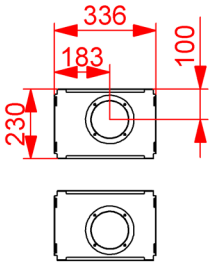

Zehnder ComfoFresh

MPL-CW

zehnder

CAQ350/450-TR / CW-K320 / CW-M320

*CPP160

18 / 33* mm

Service

CAQ350/450-TR / CW-K420 / CW-M420

*CPP160

18 / 33* mm

Service

CAQ350/450-TR / CW-K520 / CW-M520

*CPP160

18 / 33* mm

Service

CAQ350-ST / CW-K320 / CW-M320

CAQ350-ST / CW-K420 / CW-M420
 *CAQ450/600-ST / CW-K420 / CW-M420

CAQ350-ST / CW-K520 / CW-M520
 *CAQ450/600-ST / CW-K520 / CW-M520

*CPP200

CAQ450/600-ST / CW-K625 / CW-M625

*CPP200

i

	X	L	B
	30	236	230
	30	336	230
	30	436	230
	30	536	230
	30	636	230