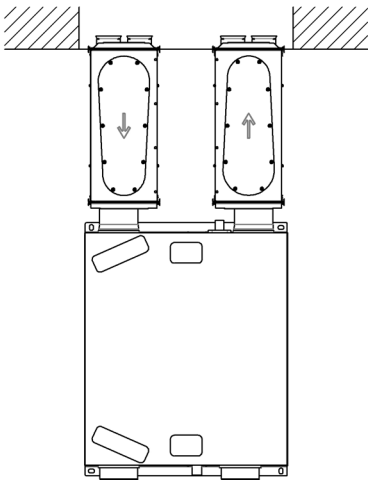

Zehnder ComfoFresh

MPL-CW

zehnder

CAQ350/450-TR / CW-K320 / CW-M320

*CPP160

18 / 33* mm

Service

CAQ350/450-TR / CW-K420 / CW-M420

*CPP160

18 / 33* mm

Service

CAQ350/450-TR / CW-K520 / CW-M520

*CPP160

18 / 33* mm

Service

CAQ350-ST / CW-K320 / CW-M320