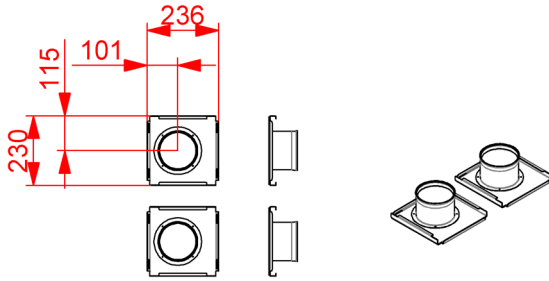

Zehnder ComfoFresh

MPL-CW

zehnder

CAQ350/450-TR / CW-K320 / CW-M320

*CPP160

18 / 33* mm

Service

CAQ350/450-TR / CW-K420 / CW-M420

*CPP160

18 / 33* mm

Service

CAQ350/450-TR / CW-K520 / CW-M520

*CPP160

18 / 33* mm

Service

CAQ350-ST / CW-K320 / CW-M320

CAQ350-ST / CW-K420 / CW-M420
 *CAQ450/600-ST / CW-K420 / CW-M420

CAQ350-ST / CW-K520 / CW-M520
 *CAQ450/600-ST / CW-K520 / CW-M520

*CPP200

CAQ450/600-ST / CW-K625 / CW-M625

*CPP200

i

	X	L	B
	30	236	230
	30	336	230
	30	436	230
	30	536	230
	30	636	230