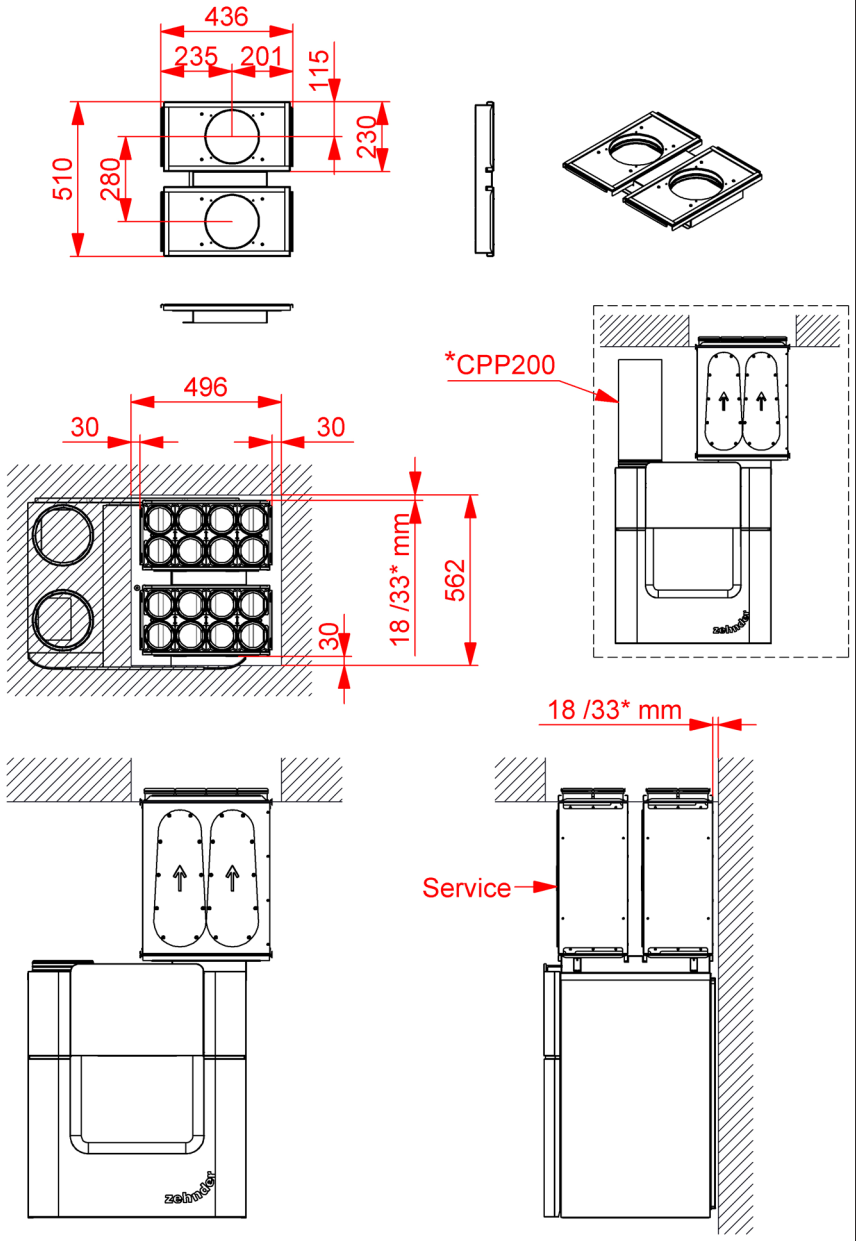

Zehnder ComfoFresh

MPL-CW

zehnder

CAQ350/450-TR / CW-K320 / CW-M320

*CPP160

18 / 33* mm

Service

CAQ350/450-TR / CW-K420 / CW-M420

*CPP160

18 / 33* mm

Service

CAQ350/450-TR / CW-K520 / CW-M520

*CPP160

18 / 33* mm

Service

CAQ350-ST / CW-K320 / CW-M320

CAQ350-ST / CW-K420 / CW-M420
 *CAQ450/600-ST / CW-K420 / CW-M420

CAQ350-ST / CW-K520 / CW-M520
 *CAQ450/600-ST / CW-K520 / CW-M520

*CPP200

CAQ450/600-ST / CW-K625 / CW-M625

*CPP200

i

	X	L	B
	30	236	230
	30	336	230
	30	436	230
	30	536	230
	30	636	230