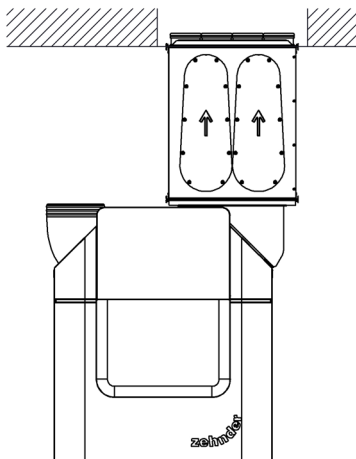

Zehnder ComfoFresh

MPL-CW

zehnder

CAQ350/450-TR / CW-K320 / CW-M320

*CPP160

18 / 33* mm

Service

CAQ350/450-TR / CW-K420 / CW-M420

*CPP160

18 / 33* mm

Service

CAQ350/450-TR / CW-K520 / CW-M520

*CPP160

18 / 33* mm

Service

CAQ350-ST / CW-K320 / CW-M320

CAQ350-ST / CW-K420 / CW-M420
 *CAQ450/600-ST / CW-K420 / CW-M420

CAQ350-ST / CW-K520 / CW-M520
 *CAQ450/600-ST / CW-K520 / CW-M520

*CPP200

CAQ450/600-ST / CW-K625 / CW-M625

*CPP200

i

	X	L	B
	30	236	230
	30	336	230
	30	436	230
	30	536	230
	30	636	230