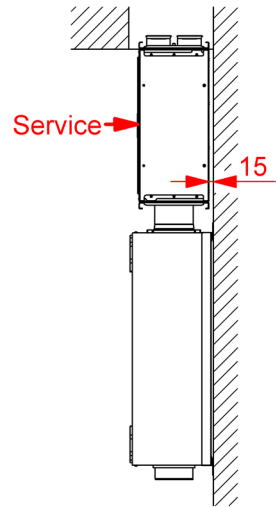

Zehnder ComfoFresh

MPL-CW

zehnder

CAQ350/450-TR / CW-K320 / CW-M320

*CPP160

18 / 33* mm

Service

CAQ350/450-TR / CW-K420 / CW-M420

*CPP160

18 / 33* mm

Service

CAQ350/450-TR / CW-K520 / CW-M520

*CPP160

18 / 33* mm

Service

CAQ350-ST / CW-K320 / CW-M320

CAQ350-ST / CW-K420 / CW-M420
 *CAQ450/600-ST / CW-K420 / CW-M420

CAQ350-ST / CW-K520 / CW-M520
 *CAQ450/600-ST / CW-K520 / CW-M520

*CPP200

CAQ450/600-ST / CW-K625 / CW-M625

*CPP200

i

	X	L	B
	30	236	230
	30	336	230
	30	436	230
	30	536	230
	30	636	230