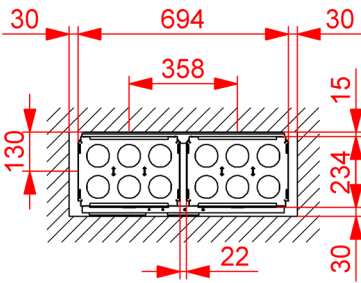

Zehnder ComfoFresh

MPL-CW

zehnder

CAQ350/450-TR / CW-K320 / CW-M320

*CPP160

18 / 33* mm

Service

CAQ350/450-TR / CW-K420 / CW-M420

*CPP160

18 / 33* mm

Service

CAQ350/450-TR / CW-K520 / CW-M520

*CPP160

18 / 33* mm

Service

CAQ350-ST / CW-K320 / CW-M320

CAQ350-ST / CW-K420 / CW-M420
 *CAQ450/600-ST / CW-K420 / CW-M420

CAQ350-ST / CW-K520 / CW-M520
 *CAQ450/600-ST / CW-K520 / CW-M520

*CPP200

CAQ450/600-ST / CW-K625 / CW-M625

*CPP200

i

	X	L	B
	30	236	230
	30	336	230
	30	436	230
	30	536	230
	30	636	230