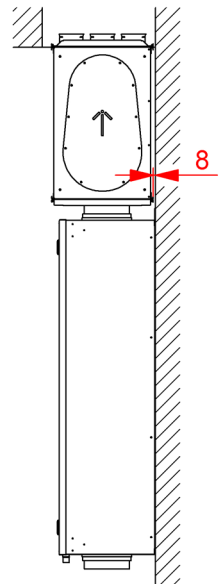

Zehnder ComfoFresh

MPL-CW

zehnder

CAQ350/450-TR / CW-K320 / CW-M320

*CPP160

18 / 33* mm

Service

CAQ350/450-TR / CW-K420 / CW-M420

*CPP160

18 / 33* mm

Service

CAQ350/450-TR / CW-K520 / CW-M520

*CPP160

18 / 33* mm

Service

CAQ350-ST / CW-K320 / CW-M320

CAQ350-ST / CW-K420 / CW-M420
 *CAQ450/600-ST / CW-K420 / CW-M420

CAQ350-ST / CW-K520 / CW-M520
 *CAQ450/600-ST / CW-K520 / CW-M520

*CPP200

CAQ450/600-ST / CW-K625 / CW-M625

*CPP200

i

	X	L	B
	30	236	230
	30	336	230
	30	436	230
	30	536	230
	30	636	230