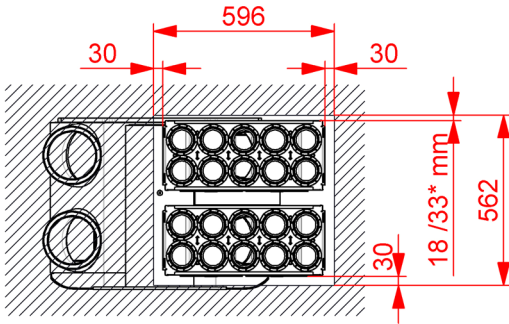

Zehnder ComfoFresh

MPL-CW

zehnder

CAQ350/450-TR / CW-K320 / CW-M320

*CPP160

18 / 33* mm

Service

CAQ350/450-TR / CW-K420 / CW-M420

*CPP160

18 / 33* mm

Service

CAQ350/450-TR / CW-K520 / CW-M520

*CPP160

18 / 33* mm

Service

CAQ350-ST / CW-K320 / CW-M320

CAQ350-ST / CW-K420 / CW-M420
 *CAQ450/600-ST / CW-K420 / CW-M420

CAQ350-ST / CW-K520 / CW-M520
 *CAQ450/600-ST / CW-K520 / CW-M520

*CPP200

CAQ450/600-ST / CW-K625 / CW-M625

*CPP200

i

	X	L	B
	30	236	230
	30	336	230
	30	436	230
	30	536	230
	30	636	230