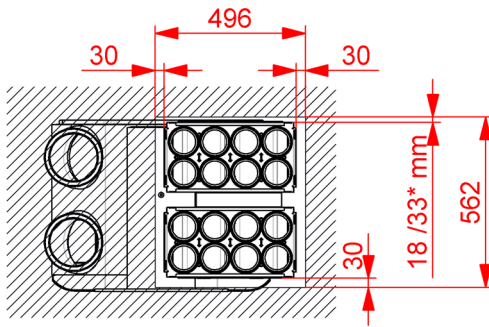

Zehnder ComfoFresh

MPL-CW

zehnder

CAQ350/450-TR / CW-K320 / CW-M320

*CPP160

18 / 33* mm

Service

CAQ350/450-TR / CW-K420 / CW-M420

*CPP160

18 / 33* mm

Service

CAQ350/450-TR / CW-K520 / CW-M520

*CPP160

18 / 33* mm

Service

CAQ350-ST / CW-K320 / CW-M320

CAQ350-ST / CW-K420 / CW-M420
 *CAQ450/600-ST / CW-K420 / CW-M420

CAQ350-ST / CW-K520 / CW-M520
 *CAQ450/600-ST / CW-K520 / CW-M520

*CPP200

CAQ450/600-ST / CW-K625 / CW-M625

*CPP200

i

	X	L	B
	30	236	230
	30	336	230
	30	436	230
	30	536	230
	30	636	230