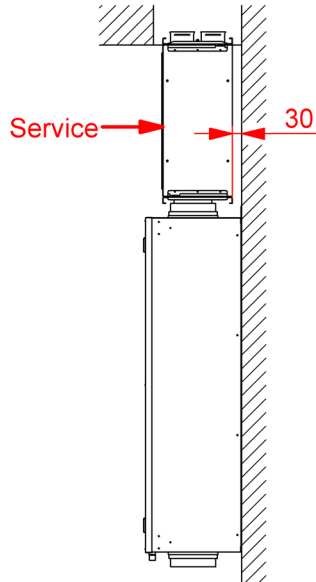

Zehnder ComfoFresh

MPL-CW

zehnder

CAQ350/450-TR / CW-K320 / CW-M320

*CPP160

18 / 33* mm

Service

CAQ350/450-TR / CW-K420 / CW-M420

*CPP160

18 / 33* mm

Service

CAQ350/450-TR / CW-K520 / CW-M520

*CPP160

18 / 33* mm

Service

CAQ350-ST / CW-K320 / CW-M320

CAQ350-ST / CW-K420 / CW-M420
 *CAQ450/600-ST / CW-K420 / CW-M420

CAQ350-ST / CW-K520 / CW-M520
 *CAQ450/600-ST / CW-K520 / CW-M520

*CPP200

CAQ450/600-ST / CW-K625 / CW-M625

*CPP200

i

	X	L	B
	30	236	230
	30	336	230
	30	436	230
	30	536	230
	30	636	230