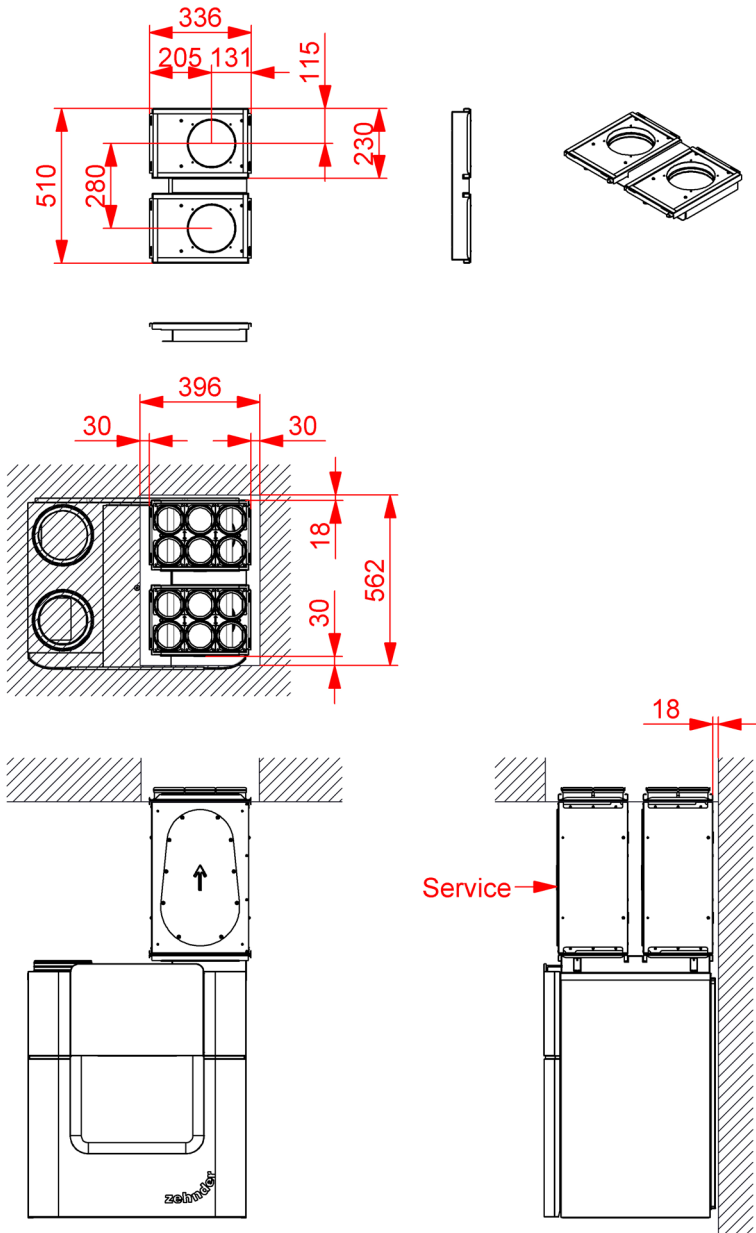

Zehnder ComfoFresh

MPL-CW

zehnder

CAQ350/450-TR / CW-K320 / CW-M320

*CPP160

18 / 33* mm

Service

CAQ350/450-TR / CW-K420 / CW-M420

*CPP160

18 / 33* mm

Service

CAQ350/450-TR / CW-K520 / CW-M520

*CPP160

18 / 33* mm

Service

CAQ350-ST / CW-K320 / CW-M320

CAQ350-ST / CW-K420 / CW-M420
 *CAQ450/600-ST / CW-K420 / CW-M420

CAQ350-ST / CW-K520 / CW-M520
 *CAQ450/600-ST / CW-K520 / CW-M520

*CPP200

CAQ450/600-ST / CW-K625 / CW-M625

*CPP200

i

	X	L	B
	30	236	230
	30	336	230
	30	436	230
	30	536	230
	30	636	230