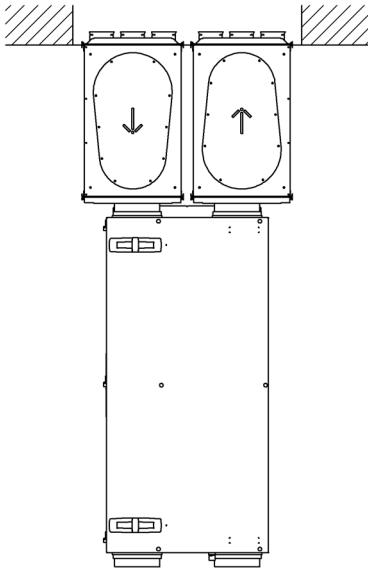

Zehnder ComfoFresh

MPL-CW

zehnder

CAQ350/450-TR / CW-K320 / CW-M320

*CPP160

18 / 33* mm

Service

CAQ350/450-TR / CW-K420 / CW-M420

*CPP160

18 / 33* mm

Service

CAQ350/450-TR / CW-K520 / CW-M520

*CPP160

18 / 33* mm

Service

CAQ350-ST / CW-K320 / CW-M320

CAQ350-ST / CW-K420 / CW-M420
 *CAQ450/600-ST / CW-K420 / CW-M420

CAQ350-ST / CW-K520 / CW-M520
 *CAQ450/600-ST / CW-K520 / CW-M520

*CPP200

CAQ450/600-ST / CW-K625 / CW-M625

*CPP200

i

	X	L	B
	30	236	230
	30	336	230
	30	436	230
	30	536	230
	30	636	230