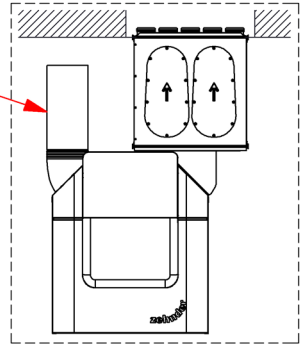

*CPP160

18 / 33* mm

Service

CAQ350/450-TR / CW-K520 / CW-M520

*CPP160

18 / 33* mm

Service

CAQ350-ST / CW-K320 / CW-M320