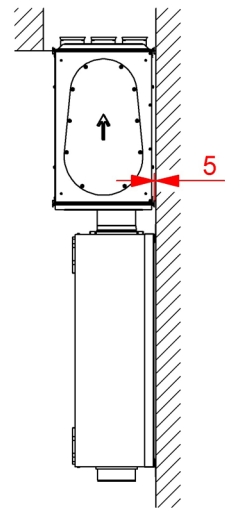

Zehnder ComfoFresh

MPL-CW

zehnder

CAQ350/450-TR / CW-K320 / CW-M320

*CPP160

18 / 33* mm

Service

CAQ350/450-TR / CW-K420 / CW-M420

*CPP160

18 / 33* mm

Service

CAQ350/450-TR / CW-K520 / CW-M520

*CPP160

18 / 33* mm

Service

CAQ350-ST / CW-K320 / CW-M320

CAQ350-ST / CW-K420 / CW-M420
 *CAQ450/600-ST / CW-K420 / CW-M420

CAQ350-ST / CW-K520 / CW-M520
 *CAQ450/600-ST / CW-K520 / CW-M520

*CPP200

CAQ450/600-ST / CW-K625 / CW-M625

*CPP200

i

	X	L	B
	30	236	230
	30	336	230
	30	436	230
	30	536	230
	30	636	230