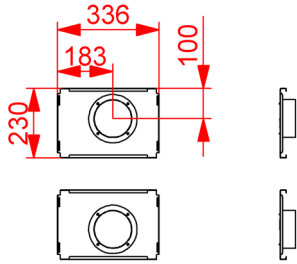

Zehnder ComfoFresh

MPL-CW

zehnder

CAQ350/450-TR / CW-K320 / CW-M320

*CPP160

18 / 33* mm

Service

CAQ350/450-TR / CW-K420 / CW-M420

*CPP160

18 / 33* mm

Service

CAQ350/450-TR / CW-K520 / CW-M520

*CPP160

18 / 33* mm

Service

CAQ350-ST / CW-K320 / CW-M320

CAQ350-ST / CW-K420 / CW-M420
 *CAQ450/600-ST / CW-K420 / CW-M420

CAQ350-ST / CW-K520 / CW-M520
 *CAQ450/600-ST / CW-K520 / CW-M520

*CPP200

CAQ450/600-ST / CW-K625 / CW-M625

*CPP200

i

	X	L	B
	30	236	230
	30	336	230
	30	436	230
	30	536	230
	30	636	230