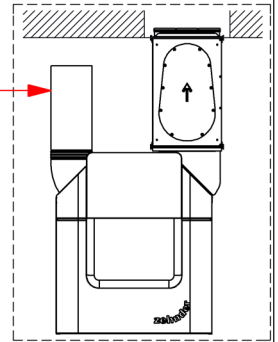

Zehnder ComfoFresh

MPL-CW

zehnder

CAQ350/450-TR / CW-K320 / CW-M320

*CPP160

18 / 33* mm

Service

CAQ350/450-TR / CW-K420 / CW-M420

*CPP160

18 / 33* mm

Service

CAQ350/450-TR / CW-K520 / CW-M520

*CPP160

18 / 33* mm

Service

CAQ350-ST / CW-K320 / CW-M320

CAQ350-ST / CW-K420 / CW-M420
 *CAQ450/600-ST / CW-K420 / CW-M420

CAQ350-ST / CW-K520 / CW-M520
 *CAQ450/600-ST / CW-K520 / CW-M520

*CPP200

CAQ450/600-ST / CW-K625 / CW-M625

*CPP200

i

	X	L	B
	30	236	230
	30	336	230
	30	436	230
	30	536	230
	30	636	230