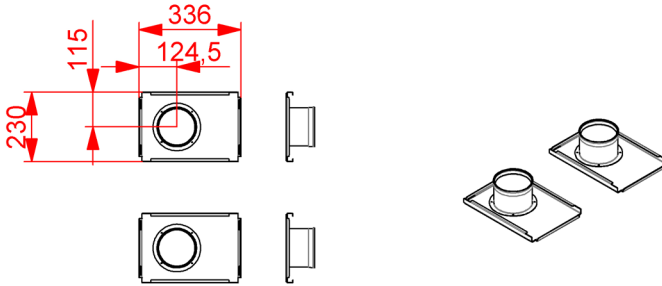

Zehnder ComfoFresh

MPL-CW

zehnder

CAQ350/450-TR / CW-K320 / CW-M320

*CPP160

18 / 33* mm

Service

CAQ350/450-TR / CW-K420 / CW-M420

*CPP160

18 / 33* mm

Service

CAQ350/450-TR / CW-K520 / CW-M520

*CPP160

18 / 33* mm

Service

CAQ350-ST / CW-K320 / CW-M320

CAQ350-ST / CW-K420 / CW-M420
 *CAQ450/600-ST / CW-K420 / CW-M420

CAQ350-ST / CW-K520 / CW-M520
 *CAQ450/600-ST / CW-K520 / CW-M520

*CPP200

CAQ450/600-ST / CW-K625 / CW-M625

*CPP200

i

	X	L	B
	30	236	230
	30	336	230
	30	436	230
	30	536	230
	30	636	230