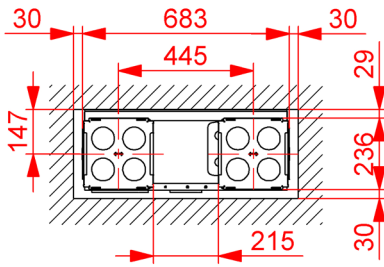

Zehnder ComfoFresh

MPL-CW

zehnder

CAQ350/450-TR / CW-K320 / CW-M320

*CPP160

18 / 33* mm

Service

CAQ350/450-TR / CW-K420 / CW-M420

*CPP160

18 / 33* mm

Service

CAQ350/450-TR / CW-K520 / CW-M520

*CPP160

18 / 33* mm

Service

CAQ350-ST / CW-K320 / CW-M320

CAQ350-ST / CW-K420 / CW-M420
 *CAQ450/600-ST / CW-K420 / CW-M420

CAQ350-ST / CW-K520 / CW-M520
 *CAQ450/600-ST / CW-K520 / CW-M520

*CPP200

CAQ450/600-ST / CW-K625 / CW-M625

*CPP200

i

	X	L	B
	30	236	230
	30	336	230
	30	436	230
	30	536	230
	30	636	230