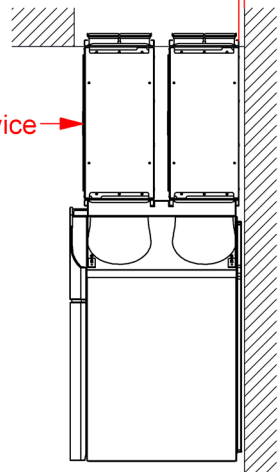

Zehnder ComfoFresh

MPL-CW

zehnder

CAQ350/450-TR / CW-K320 / CW-M320

*CPP160

18 / 33* mm

Service

CAQ350/450-TR / CW-K420 / CW-M420

*CPP160

18 / 33* mm

Service

CAQ350/450-TR / CW-K520 / CW-M520

*CPP160

18 / 33* mm

Service

CAQ350-ST / CW-K320 / CW-M320

CAQ350-ST / CW-K420 / CW-M420
 *CAQ450/600-ST / CW-K420 / CW-M420

CAQ350-ST / CW-K520 / CW-M520
 *CAQ450/600-ST / CW-K520 / CW-M520

*CPP200

CAQ450/600-ST / CW-K625 / CW-M625

*CPP200

i

	X	L	B
	30	236	230
	30	336	230
	30	436	230
	30	536	230
	30	636	230