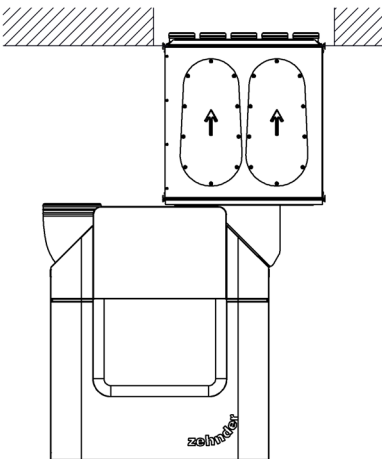

*CPP160

18 / 33* mm

Service

CAQ350/450-TR / CW-K520 / CW-M520

*CPP160

18 / 33* mm

Service

CAQ350-ST / CW-K320 / CW-M320