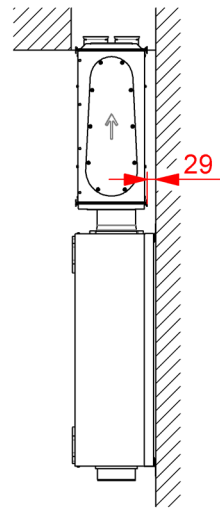

Zehnder ComfoFresh

MPL-CW

zehnder

CAQ350/450-TR / CW-K320 / CW-M320

*CPP160

18 / 33* mm

Service

CAQ350/450-TR / CW-K420 / CW-M420

*CPP160

18 / 33* mm

Service

CAQ350/450-TR / CW-K520 / CW-M520

*CPP160

18 / 33* mm

Service

CAQ350-ST / CW-K320 / CW-M320

CAQ350-ST / CW-K420 / CW-M420
 *CAQ450/600-ST / CW-K420 / CW-M420

CAQ350-ST / CW-K520 / CW-M520
 *CAQ450/600-ST / CW-K520 / CW-M520

*CPP200

CAQ450/600-ST / CW-K625 / CW-M625

*CPP200

i

	X	L	B
	30	236	230
	30	336	230
	30	436	230
	30	536	230
	30	636	230