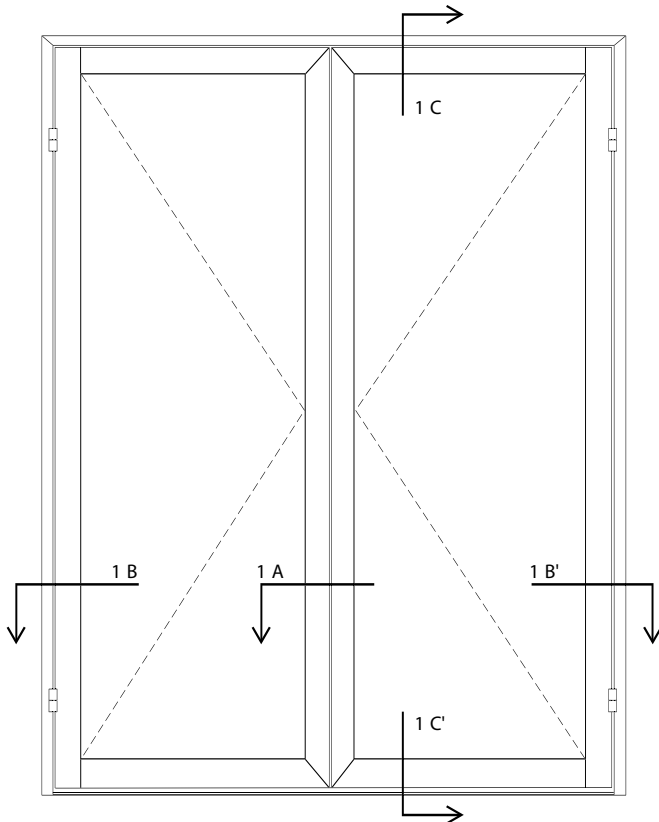

SOLEAL: porte simple action sur paumelles

Single-action door

Puerta de simple acción

- Applications / Applications / Aplicaciones

Porte 1 vantail et 2 vantaux (ouv. int)

1 & 2-leaf door (open in)

Puerta 1 y 2 hojas (apertura al interior)

Porte 1 et 2 vantaux (ouv. ext)

1 & 2-leaf door (open out)

Puerta 1 y 2 hojas (apertura al exterior)

- Elévation / Elevation / Elevación

Echelle 1:3

Scale 1:3

Escala 1:3

Version avec plinthe et seuil bâtiment

Vertical cross section

Corte vertical

Coupe horizontale 1A

Horizontal cross section / Corte horizontal

Porte 2 vantaux (vue de l'ext.)

2-leaf door (open out) / 2 hojas (apertura al exterior)

Coupe horizontale 1B - B'

Puerta 1 hoja, marco estandar