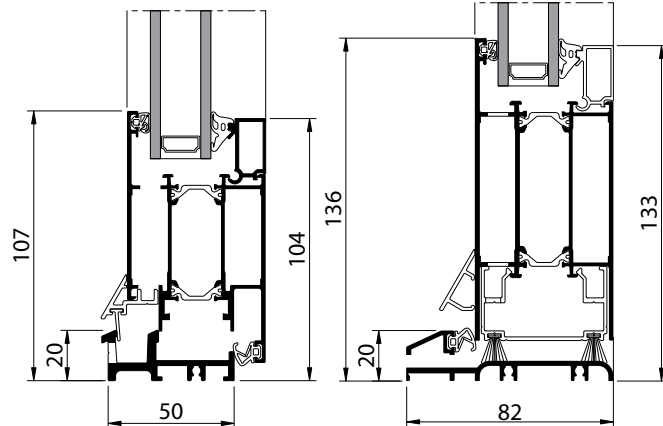

Porte 1 et 2 vantaux (ouv. ext)

1 & 2-leaf door (open out)

Puerta 1 y 2 hojas (apertura al exterior)

- Elévation / Elevation / Elevación

Echelle 1:3

Scale 1:3

Escala 1:3

Version avec plinthe et seuil bâtiment

Version with plinth and commercial door sill

Versión con zócalo y umbral comercial

Ouvrant périphérique et seuil résidentiel

Peripheral sash and residential door sill

Hoja perimetral y umbral residencial

Coupe verticale 1C - C'

Vertical cross section

Corte vertical

Coupe horizontale 1A

Horizontal cross section / Corte horizontal

Porte 2 vantaux (vue de l'ext.)

2-leaf door (open out) / 2 hojas (apertura al exterior)

Coupe horizontale 1B - B'

Horizontal cross section / Corte horizontal

Porte 1 vantail dormant réduit

1-leaf door, minimal fixed frame

Puerta 1 hoja, marco reducido

Porte 1 vantail, dormant standard

1-leaf door, standard fixed frame