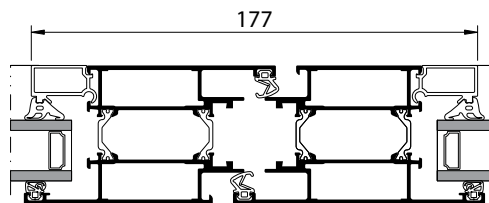

Porte 1 et 2 vantaux (ouv. ext)

1 & 2-leaf door (open out)

Puerta 1 y 2 hojas (apertura al exterior)

- Elévation / Elevation / Elevación

Echelle 1:3

Scale 1:3

Escala 1:3

Version avec plinthe et seuil bâtiment

Version with plinth and commercial door sill

Versión con zócalo y umbral comercial

Ouvrant périphérique et seuil résidentiel

Peripheral sash and residential door sill

Hoja perimetral y umbral residencial

Coupe verticale 1C - C'

Vertical cross section

Corte vertical

Coupe horizontale 1A

Horizontal cross section / Corte horizontal

Porte 2 vantaux (vue de l'ext.)

2-leaf door (open out) / 2 hojas (apertura al exterior)

Coupe horizontale 1B - B'

Horizontal cross section / Corte horizontal

Porte 1 vantail dormant réduit

1-leaf door, minimal fixed frame

Puerta 1 hoja, marco reducido

Porte 1 vantail, dormant standard

1-leaf door, standard fixed frame