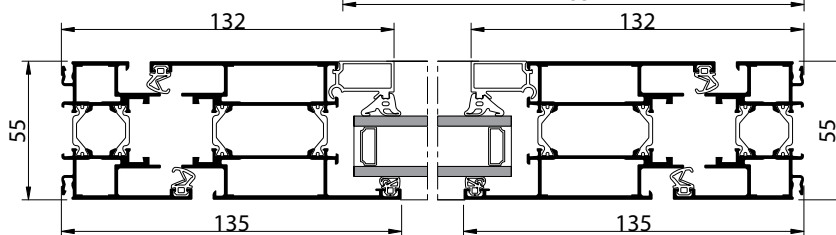

Vertical cross section

Corte vertical

Coupe horizontale 1A

Horizontal cross section / Corte horizontal

Porte 2 vantaux (vue de l'ext.)

2-leaf door (open out) / 2 hojas (apertura al exterior)

Coupe horizontale 1B - B'

Horizontal cross section / Corte horizontal

Porte 1 vantail dormant réduit

1-leaf door, minimal fixed frame

Puerta 1 hoja, marco reducido

Porte 1 vantail, dormant standard

1-leaf door, standard fixed frame