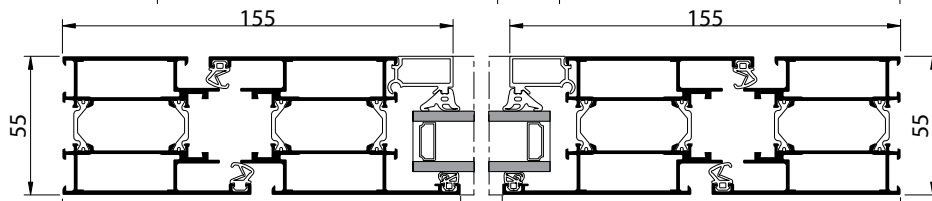

Porte 1 et 2 vantaux (ouv. ext)

1 & 2-leaf door (open out)

Puerta 1 y 2 hojas (apertura al exterior)

- Elévation / Elevation / Elevación

Echelle 1:3

Scale 1:3

Escala 1:3

Version avec plinthe et seuil bâtiment

Vertical cross section

Corte vertical

Coupe horizontale 1A

Horizontal cross section / Corte horizontal

Porte 2 vantaux (vue de l'ext.)

2-leaf door (open out) / 2 hojas (apertura al exterior)

Coupe horizontale 1B - B'

Horizontal cross section / Corte horizontal

Porte 1 vantail dormant réduit

1-leaf door, minimal fixed frame

Puerta 1 hoja, marco reducido

Porte 1 vantail, dormant standard

1-leaf door, standard fixed frame