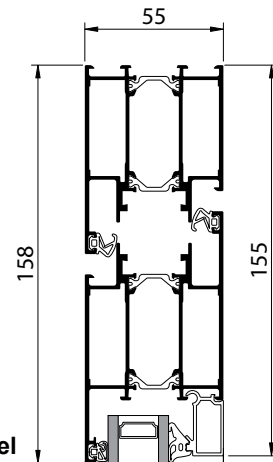

Echelle 1:3

Scale 1:3

Escala 1:3

Version avec plinthe et seuil bâtiment

Version with plinth and commercial door sill

Versión con zócalo y umbral comercial

Ouvrant périphérique et seuil résidentiel

Peripheral sash and residential door sill

Hoja perimetral y umbral residencial