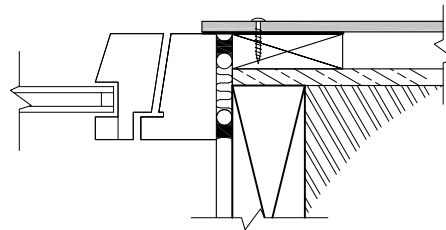

Horizontalsnitt  
Eksempel på vindusløsning med platebeslag

Horizontalsnitt  
Eksempel på vindusløsning med vindu montert i samme "liv" som fasade.

Horizontalsnitt  
Eksempel på vindusløsning med hjørneelement, kombinert med beslag

Horizontalsnitt  
Eksempel på vindusløsning med hjørneelement

T:\01\_Tegninger\Detaljtegninger\FS100\_NO\_100323.dwg .

FS 100\_2  
Snitt av vindusløsning

Issued by/Tegnet av:  
RN

Date of issue/Tegnet dato:  
23.03.2010