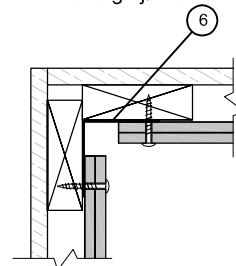

Panel høyde 200-595 mm

Panel høyde 196 mm

Eksempel:
Innvendig hjørne

Eksempel:
Utvendig hjørne

- ① Vindsperre
- ②a Trelekte impregnert T18 - 23x73
- ②b Trelekte impregnert T18 - 23x48
- ③ Rustfri skruer A4 : 4x28 mm
- ④ Steni Colour alt. Steni Nature Fine micro / Steni Imago
- ⑤ EPDM folie
- ⑥ Alu vinkel 50x50
- ⑦ Steni alu. hjørneprofil CP 15-25-40