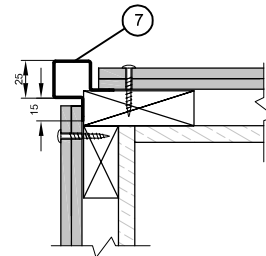

Panel høyde 200-595 mm

Panel høyde 196 mm

Eksempel:
Innvendig hjørne

Eksempel:
Utvendig hjørne

- ① Vindsperre
- ②a Trelekte impregnert T18 - 23x73
- ②b Trelekte impregnert T18 - 23x48
- ③ Rustfri skruer A4 : 4x28 mm
- ④ Steni Colour alt. Steni Nature Fine micro / Steni Imago
- ⑤ EPDM folie
- ⑥ Alu vinkel 50x50
- ⑦ Steni alu. hjørneprofil CP 15-25-40

T:\03_Detaljtegninger\FS detaljer\DWG\Fs200_NO_100323.dwg .

FS 200_2
Oppriss og detaljer

Issued by/Tegnet av:
RN

Date of issue/Tegnet dato:
23.03.2010

Scale/Målestokk:
1:5

steni as
Tlf.: +47 33155600
www.steni.com