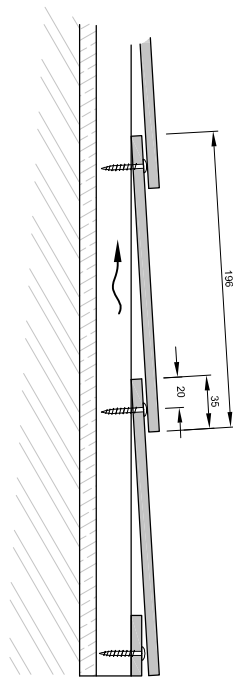

Panel høyde 200-595 mm

Panel høyde 196 mm

Eksempel:
Innvendig hjørne

Eksempel:
Utvendig hjørne

- ① Vindsperre
- ②a Trelekte impregnert T18 - 23x73
- ②b Trelekte impregnert T18 - 23x48
- ③ Rustfri skruer A4 : 4x28 mm
- ④ Steni Colour alt. Steni Nature Fine micro / Steni Imago
- ⑤ EPDM folie
- ⑥ Alu vinkel 50x50
- ⑦ Steni alu. hjørneprofil CP 15-25-40

T:\03_Detaljtegninger\FS detaljer\DWG\Fs200_NO_100323.dwg .

FS 200_2
Oppriss og detaljer

Issued by/Tegnet av:
RN

Date of issue/Tegnet dato:
23.03.2010

Scale/Målestokk:
1:5

steni as
Tlf.: +47 33155600
www.steni.com