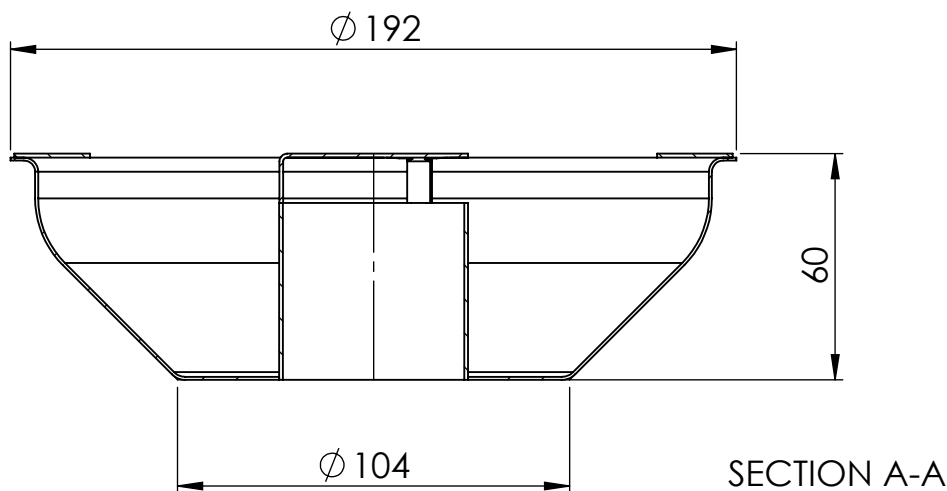

Denne handling får ej uden vort medgivende kopieras. Den får ej heller delgives annan eller eljest obehörigen användas. Överträdelse härav beivras med stöd av gällande lag. Purus AB

Annotation <b>Måttskiss</b>		A4		This drawing replace -		Replaced by -		Date -	
<b>PURUS</b> Purus AB Södra Dragongatan 15 SE-271 39 YSTAD, SWEDEN Ph. +46 104144900 Fax +46 104144996 www.purus.se		Scale 1:2	Page 1(1)	General tolerance. ISO 2768-1 -	Weight (gram) -	Volume (cm3) -	Approved by -	Date -	
Material <b>Sammanställning</b>					Surface treatment -		Designer <b>SwS</b>	Created date <b>2018-09-06</b>	
Name <b>Sandfång, Bigg/Heavy</b>						Article no <b>7138444</b>		Edition <b>1</b>	