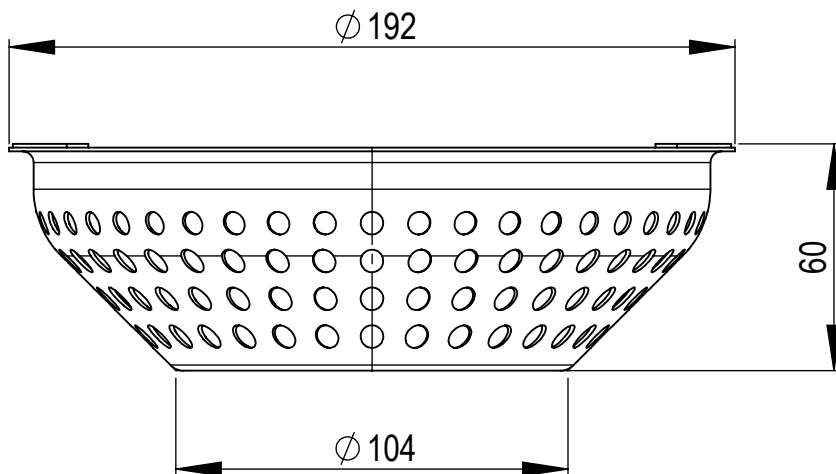

Den här handling får ej utan vårt medgivande kopieras. Den får ej heller delgivas annan eller ejlast obehörigen användas. Överträdelse härav beivras med stöd av gällande lag. AB Sjöbo Bruk

Kommentar		Denna ersätter		Ersatt av / Utgången		datum	
-		-		-		-	
 AB Sjöbo Bruk Södergatan 7 275 31 SJÖBO Tel 0416 - 257 00 Fax 0416 - 257 20 www.purus.se	Skala	Blad	Generell tolerans. ISO 2768-1	Vikt (gram)	Volym (cm ³)	Godkänd sign.	datum
	1:2	1(1)	-	310.42	41.55	-	-
Material				Ytbehandling		Konstruktör	
Sammanställning				-		SWS	
Benämning				Artikel nr		Skapad datum	
Sammansatt silkorg, Bigg/Heavy				7138443_måttskiss		2015-11-10	
							Utgåva
							1