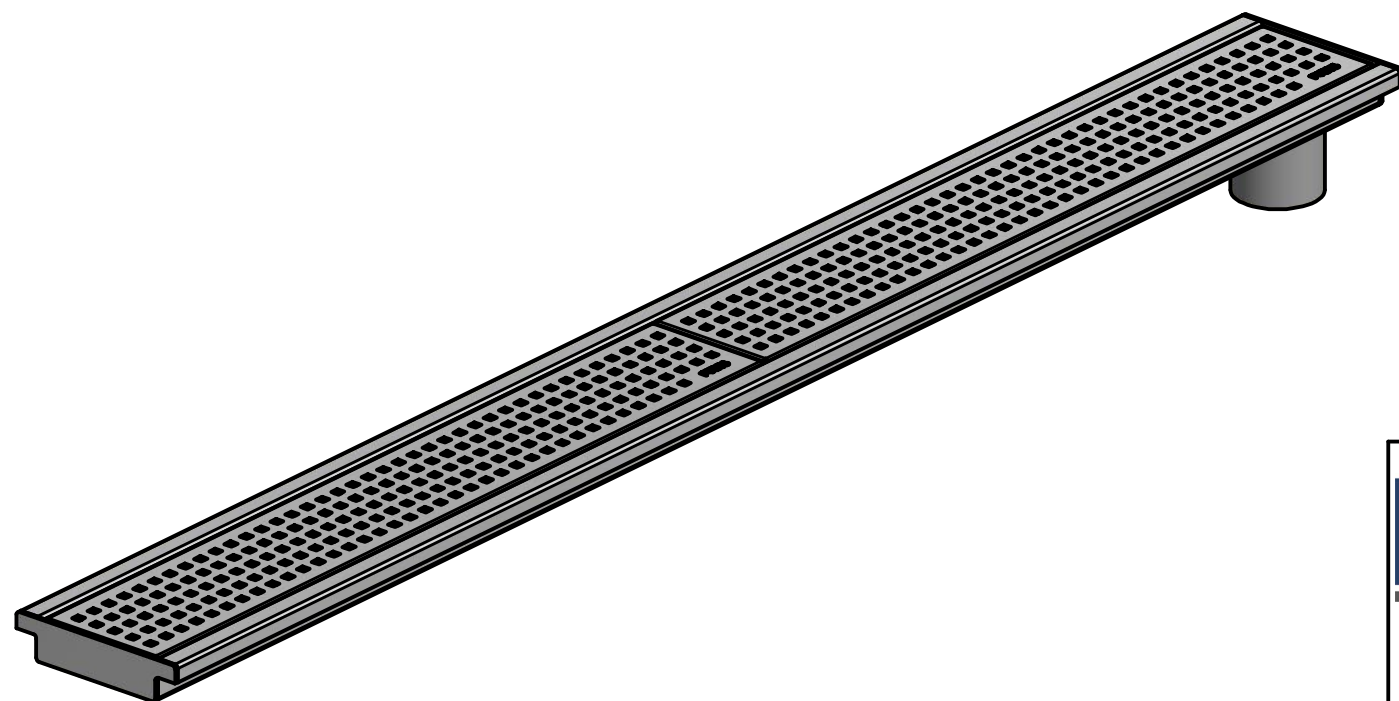

Denna handling får ej utan vårt medgivande kopieras. Den får ej heller delgivas annan eller eljest obehörigen användas. Överträdelse härav beivras med stöd av gällande lag. Purus AB

 BLS INDUSTRIES BLS Industries AB Södra Dragongatan 15 SE-27139 YSTAD SWEDEN Ph +46 104474600 www.blsindustries.se	 	Scale 1 : 4	Page 1 / (1)	Designer PP	Approved by	Project no	Created date 2018-01-02	Rev A
	General tolerance ISO 2768-1 M		Dimensions 1006x73,8x110		Weight 3,182 kg			
	Material		Surface treatment 2B		Article no Balkongränna			
	Name Low Channels for Balconies							