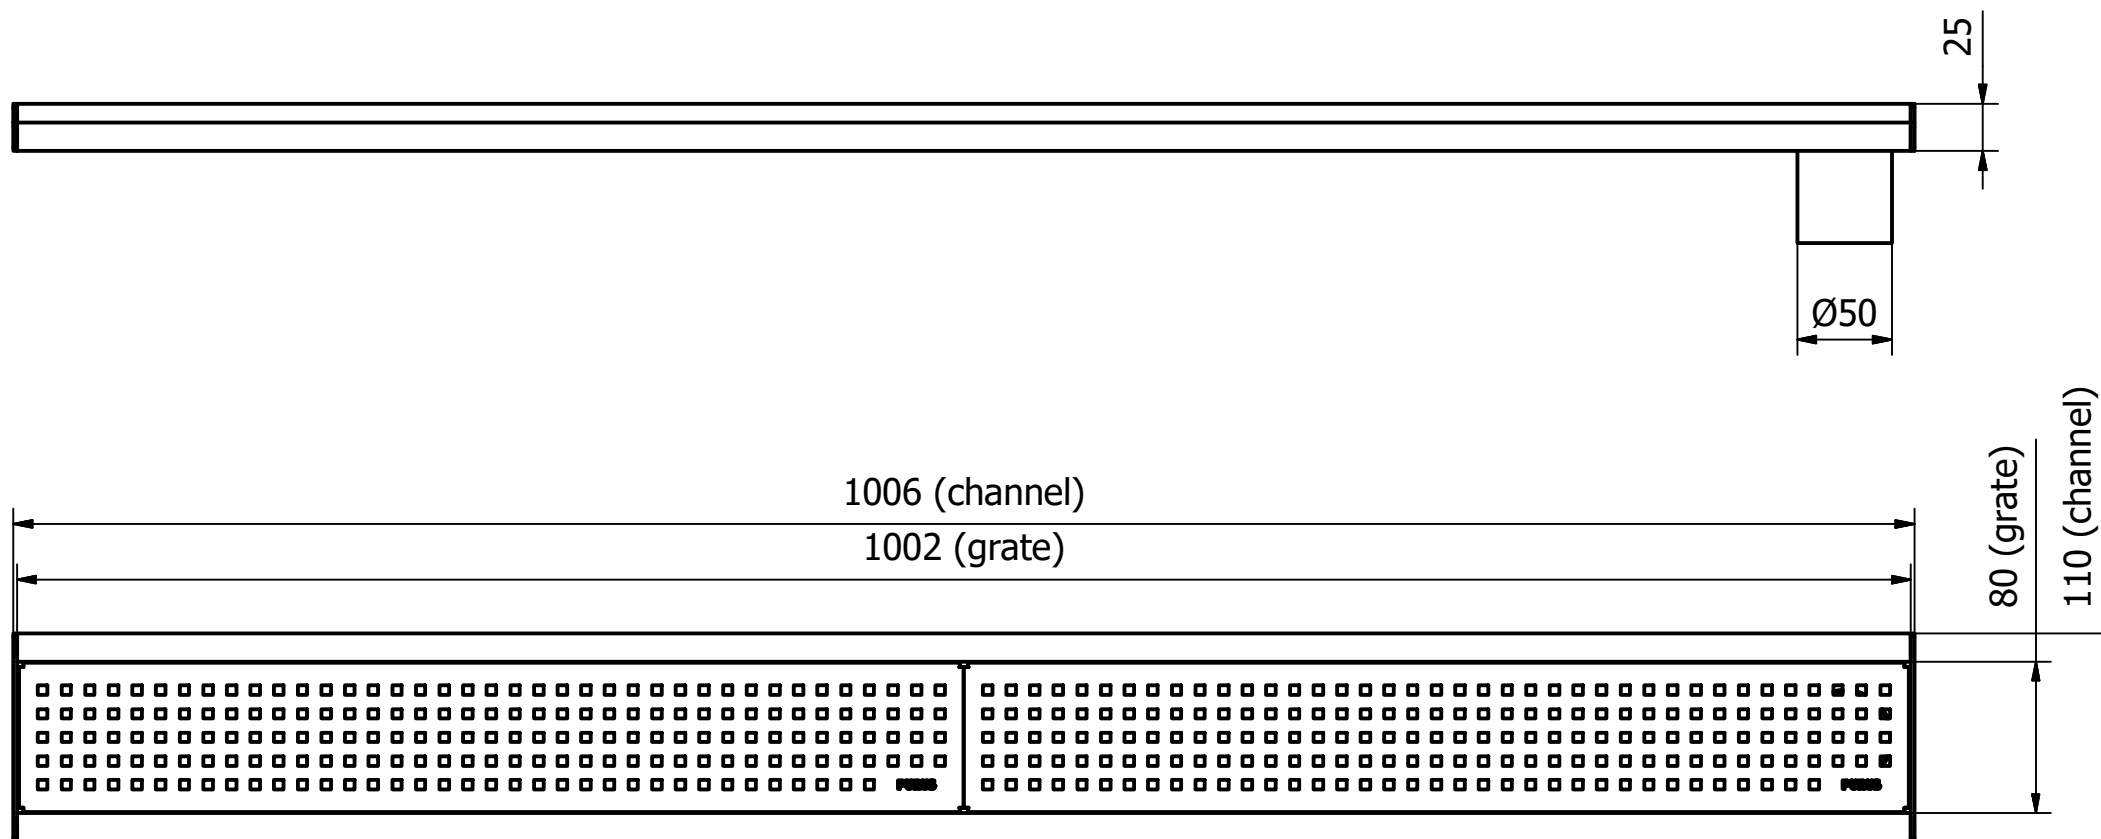

Denna handling får ej utan vårt medgivande kopieras. Den får ej heller delgivas annan eller eljest obehörigen användas. Överträdelse härav beivras med stöd av gällande lag. Purus AB

 BLS INDUSTRIES BLS Industries AB Södra Dragongatan 15 SE-27139 YSTAD SWEDEN Ph +46 104474600 www.blsindustries.se	 	Scale 1 : 4	Page 1 / (1)	Designer PP	Approved by	Project no	Created date 2018-01-02	Rev A
	General tolerance ISO 2768-1 M		Dimensions 1006x73,8x110		Weight 3,182 kg			
	Material		Surface treatment 2B		Article no Balkongränna			
	Name Low Channels for Balconies							