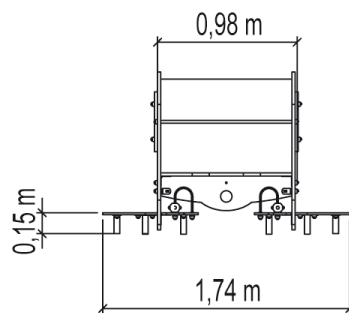

0.5-5

5

0,6m

1 = 1,74m 2 = 0,92m 3 = 1,14m

Play value

meeting / role play

x2

Number of play elements: 2

Point de Référence
Setting Out Point
Punto de referencia
Bezugspunkt

1	<0,6m	17m ²

2

03h00

0.05m³

17m²

60kg

8kg