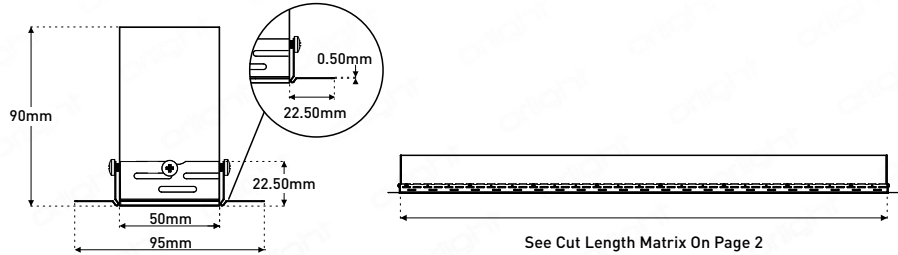

### Dimensions

## Standard Straight Lengths (Bespoke Configurations TBC upon Request)

CUT LENGTH (MM)							
320 (Non-EM)	2210	4100	5990	7880	9770	11660	13550
390 (Non-EM)	2280	4170	6060	7950	9840	11730	13620
460 (Non-EM)	2350	4240	6130	8020	9910	11800	13690
530 (Non-EM)	2420	4310	6200	8090	9980	11870	13760
600 (Non-EM)	2490	4380	6270	8160	10050	11940	13830
670 (Non-EM)	2560	4450	6340	8230	10120	12010	13900
740 (Non-EM)	2630	4520	6410	8300	10190	12080	13970
810 (Non-EM)	2700	4590	6480	8370	10260	12150	14040
880 (Non-EM)	2770	4660	6550	8440	10330	12220	14110
950 (Non-EM)	2840	4730	6620	8510	10400	12290	14180
1020 (Non-EM)	2910	4800	6690	8580	10470	12360	14250
1090 (Non-EM)	2980	4870	6760	8650	10540	12430	14320
1160	3050	4940	6830	8720	10610	12500	14390
1230	3120	5010	6900	8790	10680	12570	14460
1300	3190	5080	6970	8860	10750	12640	14530
1370	3260	5150	7040	8930	10820	12710	14600
1440	3330	5220	7110	9000	10890	12780	14670
1510	3400	5290	7180	9070	10960	12850	14740
1580	3470	5360	7250	9140	11030	12920	14810
1650	3540	5430	7320	9210	11100	12990	14880
1720	3610	5500	7390	9280	11170	13060	14950
1790	3680	5570	7460	9350	11240	13130	15020
1860	3750	5640	7530	9420	11310	13200	15090
1930	3820	5710	7600	9490	11380	13270	
2000	3890	5780	7670	9560	11450	13340	
2070	3960	5850	7740	9630	11520	13410	
2140	4030	5920	7810	9700	11590	13480	