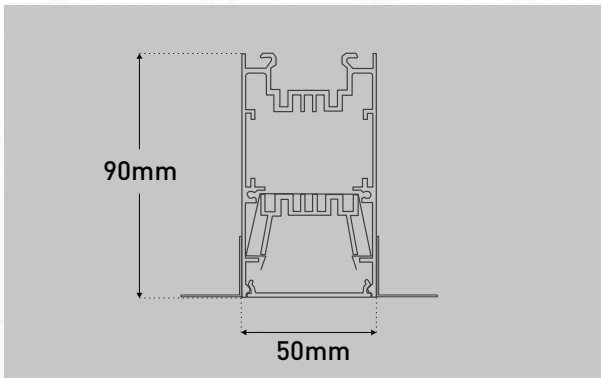

Section & Finishes