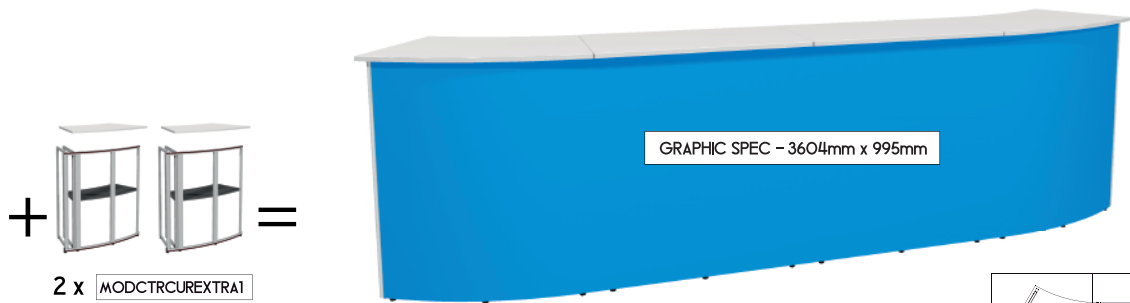

+

MODCTRREEXTRA1

+

MODCTRCUREXTRA1

=

8

POSSIBLE CONFIGURATIONS

  Set-up 3-5 min

- x1 MODTRCURONE
- x1 MODTRRECEXTRA1
- x1 MODTRCUREXTRA1

- x1 MODTRRECONE
- x2 MODTRCUREXTRA1
- x1 MODTRRECEXTRA1

- x1 MODCTRURONE
- x3 MODCTRUREXTRA1

+

- 2 x MODCTRUREXTRA1

- x1 MODCTRREONE
- x1 MODCTRRECEXTRA1
- x3 MODCTRUREXTRA1