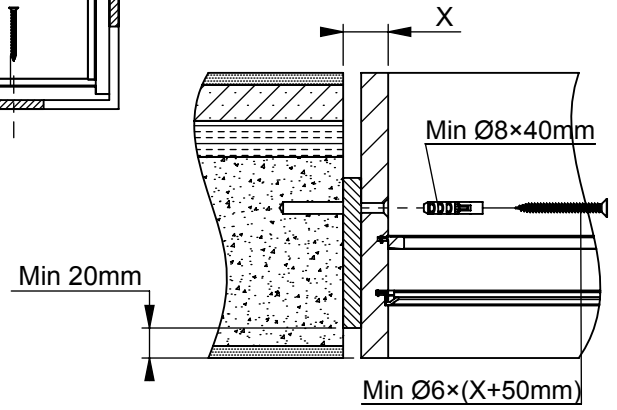

Click Fix 76 Gold - 4-section 55cm

<p>10 x 1</p> <p>x 1 11</p>		<p>13</p>	<p>14</p>
<p>x 2</p> <p>15</p>		<p>x 2</p> <p>17</p>	<p>18</p>
<p>19</p> <p>x 1</p>	<p>20</p> <p>x 1</p>	<p>21</p> <p>x 1</p>	<p>22</p> <p>x 2</p>
<p>x 2</p> <p>23</p>		<p>x 4</p> <p>24</p>	<p>x 6</p> <p>25</p>
<p>26</p> <p>x 2</p>			
<p>27</p> <p>x 2</p>		<p>x 1</p> <p>28</p> <p>Ø4x25</p>	<p>x 1</p> <p>29</p>
<p>30</p> <p>800</p> <p>Ø 20</p> <p>x 1</p>			
<p>39</p> <p>x 1</p> <p>Ø6,5x22x4</p>	<p>40</p> <p>x 1</p>	<p>x 1</p> <p>41</p> <p>M6x25</p>	

1

Min 20mm

4

5

6

7

B1

NOTE
To ensure better bonding, please prepare surface with sandpaper.