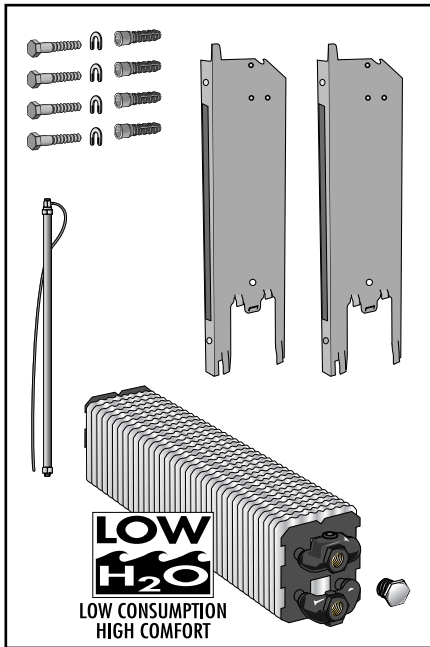

# SENTINEL

Montagehandleiding  
 Instructions de montage  
 Montagehinweis  
 Mounting instructions

**OPTIE > OPTION**  
**VENTIELEN > VANNES > VENTILE > VALVES**

5090.130x

5094.414

5090.405

5090.407 \*

5090.1119

5090.1104

5090.1111

5090.1110

5090.402

5090.105

\* alleen type 06  
 \* seulement type 06  
 \* nur für Typ 06  
 \* only type 06

**AFMETINGEN  
 DIMENSIONS  
 ABMESSUNGEN  
 DIMENSIONS**

- > \*Kleinere afstanden kunnen een lichte daling van de afgifte tot gevolg hebben.
- > \*Des dimensions inférieures peuvent provoquer une légère diminution de l'émission de chaleur.
- > \*Kleinere Abstände verändern geringfügig die Wärmeleistung.
- > \*Minimal distance from finished floor. Smaller dimensions can decrease output.

| DIMENSIONS in cm |      |      |        |
|------------------|------|------|--------|
| Type             | B    | d    | h min* |
| 06               | 8.5  | 4.0  | 10     |
| 10-11            | 11.8 | 5.2  | 10     |
| 15-16            | 16.8 | 7.7  | 12     |
| 20-21            | 21.8 | 10.2 | 15     |