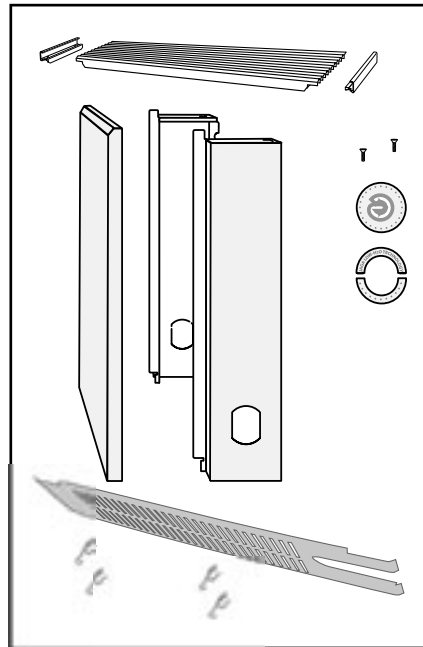

# SENTINEL

Montagehandleiding  
 Instructions de montage  
 Montagehinweis  
 Mounting instructions

**OPTIE > OPTION**  
**VENTIELEN > VANNES > VENTILE > VALVES**

5090.130x

5094.414

5090.405

5090.407 \*

5090.1119

5090.1104

5090.1111

5090.1110

5090.402

5090.105

\* alleen type 06  
 \* seulement type 06  
 \* nur für Typ 06  
 \* only type 06

**AFMETINGEN  
 DIMENSIONS  
 ABMESSUNGEN  
 DIMENSIONS**

- > \*Kleinere afstanden kunnen een lichte daling van de afgifte tot gevolg hebben.
- > \*Des dimensions inférieures peuvent provoquer une légère diminution de l'émission de chaleur.
- > \*Kleinere Abstände verändern geringfügig die Wärmeleistung.
- > \*Minimal distance from finished floor. Smaller dimensions can decrease output.

| DIMENSIONS in cm |      |      |        |
|------------------|------|------|--------|
| Type             | B    | d    | h min* |
| 06               | 8.5  | 4.0  | 10     |
| 10-11            | 11.8 | 5.2  | 10     |
| 15-16            | 16.8 | 7.7  | 12     |
| 20-21            | 21.8 | 10.2 | 15     |