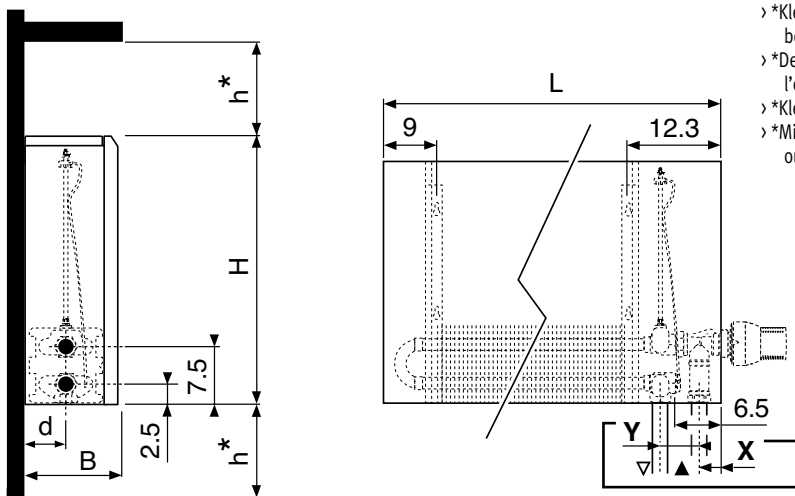

# SENTINEL

Montagehandleiding  
 Instructions de montage  
 Montagehinweis  
 Mounting instructions

**OPTIE > OPTION**  
**VENTIELEN > VANNES > VENTILE > VALVES**

5090.130x

5094.414

5090.405

5090.407 \*

5090.1119

5090.1104

5090.1111

5090.1110

5090.402

5090.105

\* alleen type 06  
 \* seulement type 06  
 \* nur für Typ 06  
 \* only type 06

**AFMETINGEN  
 DIMENSIONS  
 ABMESSUNGEN  
 DIMENSIONS**

- > \*Kleinere afstanden kunnen een lichte daling van de afgifte tot gevolg hebben.
- > \*Des dimensions inférieures peuvent provoquer une légère diminution de l'émission de chaleur.
- > \*Kleinere Abstände verändern geringfügig die Wärmeleistung.
- > \*Minimal distance from finished floor. Smaller dimensions can decrease output.

| DIMENSIONS in cm |      |      |        |
|------------------|------|------|--------|
| Type             | B    | d    | h min* |
| 06               | 8.5  | 4.0  | 10     |
| 10-11            | 11.8 | 5.2  | 10     |
| 15-16            | 16.8 | 7.7  | 12     |
| 20-21            | 21.8 | 10.2 | 15     |

| CODE     | X   | Y   |
|----------|-----|-----|
| 5094.414 | 1.2 | 3.8 |
| 5090.405 | 2.7 | 5   |
| 5090.402 | 2.7 | 5   |
| 5090.407 | 2.7 | 5   |