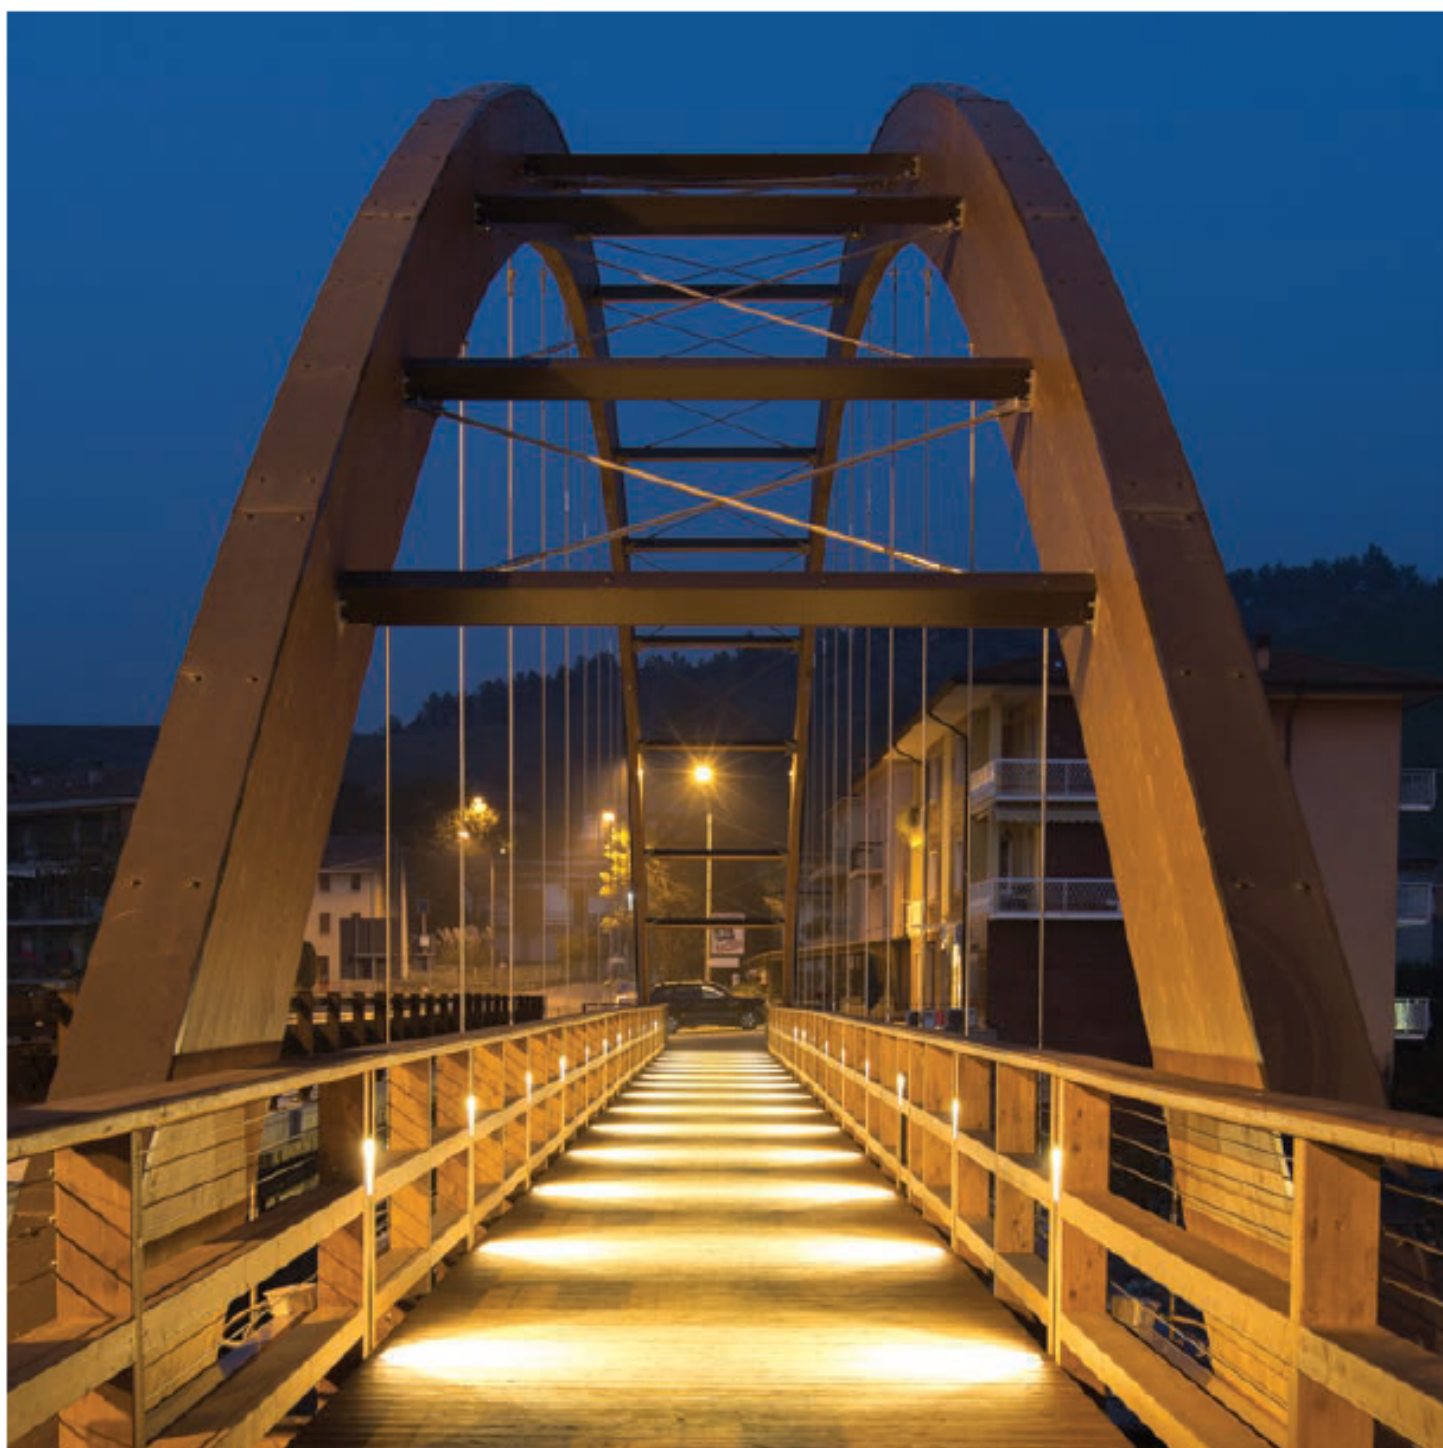

SLIM

Famiglia di paletti dal design elegante e pulito, dallo spessore di soli 36 mm, SLIM è un paletto dalle forme discrete che può essere installato anche a ridosso di pareti e muri, senza creare ingombro. Un insieme di rettangoli compongono il paletto, con il diffusore in vetro sullo stesso piano del corpo completamente a filo. Disponibile in due altezze e con emissione mono e bidirezionale, risulta adatto per camminamenti e vialetti di parchi e giardini.

Family of stalks from clean, elegant design and a thickness of just 36 mm, SLIM is a stalk in discrete forms that can also be installed close to different walls, with no encumbrance. A set of rectangles composes the wicket, with glass diffuser on the same plane of the body completely flush. Available in two heights and with mono and bi-directional emission, it is suitable for walkways and paths of parks and gardens.

INFORMAZIONI TECNICHE

Corpo in lega di alluminio estruso verniciato e resistente alla corrosione. Protezione con trattamento di anodizzazione, fondo con polveri epossidiche e verniciatura poliestere. Flangia di fissaggio a pavimento completamente a scomparsa. Valvola in Gore per impedire la formazione di condensa all'interno del prodotto.