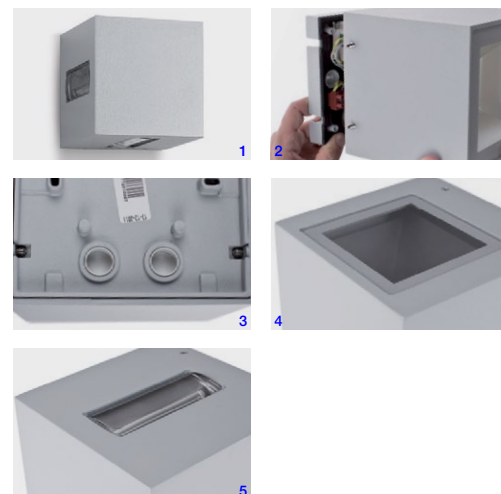

1. 1 No visible screws
2. 2 Wall fixing plate hidden in the body
3. 3 IP65 protection rate with IP66 integral cable gland
4. 4 Extra-clear glass (maximum transmission of light)
5. 5 Availability of versions with lens

1. 1 Sans vis apparentes
2. 2 Platine de fixation murale dissimulée dans le corps.
3. 3 Degré de protection IP 65 avec passe-câble intégré IP 66
4. 4 Verre extra-clair (transmission maximale de la lumière)
5. 5 Disponible aussi en version avec lentille