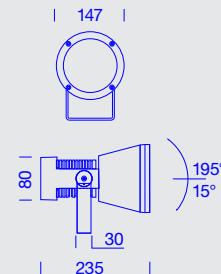

Technical data

ACCESSORIES

89 18 670
Ellipsoidal filter
Filtre Elliptique

89 18 675
Sandblasted filter
Filtre Sablé

89 05 015 .01
Visor shield
Visière

89 05 085 .01
Tube shield
Canon de lumière

89 51 040
Connection to the pole Ø 60 mm
Collier de fixation pour mât de diamètre 60 mm

89 51 045
Connection to the pole Ø 102 mm
Collier de fixation pour mât de diamètre 102 mm

89 51 050
Connection to the pole Ø 114 mm
Collier de fixation pour mât de diamètre 114 mm

89 17 007
IP68 Gel Connector
max. 3 x 1,5 mm² Ø 7 - 12 mm
Connecteur rapide IP68
Ø 7 - 12 mm max. 3 x 1,5mm²

89 17 004
IP68 Gel Connector
max. 3 x 4 mm² Ø 9,5 - 12 mm
Connecteur gel IP68
max. 3 x 4 mm² Ø 9,5 - 12 mm

90 05 600
Spike for floodlight
Piquet pour Projecteur