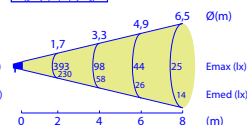

84 23 2X8
10W LED
220-240V 0/50/60Hz
power supply included
Class I

A A+ A++

How to create the product code?

WHITE versions available:
1 = 3000K (990 lm)
6 = 4000K (1140 lm)

Other versions available
ON REQUEST:
9 = 2700K (990 lm)
7 = 5000K (1140 lm)
4 = Amber
2 = Red
3 = Green
5 = Blue