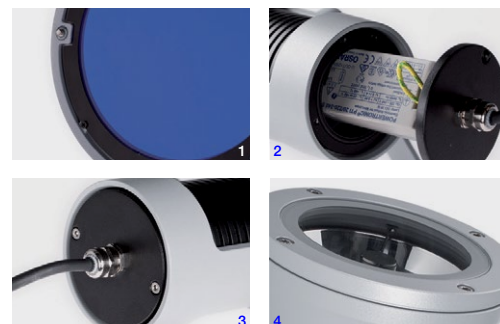

1. 1 Internal holder for coloured, sandblasted and elliptical filters
2. 2 Integral power supply unit (RGB versions excluded)
3. 3 Product supplied with 0,5 m cable
4. 4 Extra-clear glass (for maximum light transmission)

1. 1 Joint d'étanchéité avec porte filtres, verre sablé ou elliptiques
2. 2 Alimentation intégrée (sauf versions RGB)
3. 3 Appareil livré avec 0,5 m de câble
4. 4 Verre extra-clair (transmission optimale de la lumière)