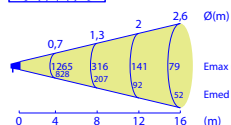

6 LED 230V

POWER SUPPLY INCLUDED

84 23 2X1
10W LED
220-240V 0/50/60Hz
power supply included
Class I

A A+ A++

84 23 2X3
10W LED
220-240V 0/50/60Hz
power supply included
Class I

A A+ A++

84 23 2X8
10W LED
220-240V 0/50/60Hz
power supply included
Class I

A A+ A++

How to create the product code?

WHITE versions available:
1 = 3000K (990 lm)
6 = 4000K (1140 lm)

Other versions available
ON REQUEST:
9 = 2700K (990 lm)
7 = 5000K (1140 lm)
4 = Amber
2 = Red
3 = Green
5 = Blue

6 LED DYNAMIC max. 500mA

POWER SUPPLY TO BE ORDERED SEPARATELY

84 23 2X1
10W LED
max. 500mA
3 channels + 1 channel NTC
power supply excluded
Class III

A A+ A++

84 23 2X3
10W LED
max. 500mA
3 channels + 1 channel NTC
power supply excluded
Class III

A A+ A++

84 23 2X8
10W LED
max. 500mA
3 channels + 1 channel NTC
power supply excluded
Class III

A A+ A++

How to create the product code?

Dynamic versions available:
0 = RGB

other versions available
ON REQUEST:
8 = Dynamic White

Control systems for dynamic light p. 374
Systèmes de contrôle pour lumière dynamique p. 374

Technical data

ACCESSORIES

89 18 670
Ellipsoidal filter
Filtre Elliptique

89 18 675
Sandblasted filter
Filtre Sablé

89 05 015 .01
Visor shield
Visière

89 05 085 .01
Tube shield
Canon de lumière

89 51 040
Connection to the pole Ø 60 mm
Collier de fixation pour mât de diamètre 60 mm

89 51 045
Connection to the pole Ø 102 mm
Collier de fixation pour mât de diamètre 102 mm

89 51 050
Connection to the pole Ø 114 mm
Collier de fixation pour mât de diamètre 114 mm

89 17 007
IP68 Gel Connector
max. 3 x 1,5 mm² Ø 7 - 12 mm
Connecteur rapide IP68
Ø 7 - 12 mm max. 3 x 1,5mm²

89 17 004
IP68 Gel Connector
max. 3 x 4 mm² Ø 9,5 - 12 mm
Connecteur gel IP68
max. 3 x 4 mm² Ø 9,5 - 12 mm

90 05 600
Spike for floodlight
Piquet pour Projecteur