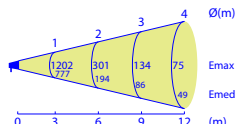

COB LED 230V

POWER SUPPLY INCLUDED

88 14 5X1
18W LED
220-240V 0/50/60Hz
power supply included
Class I

A A+ A++

88 14 5X3
18W LED
220-240V 0/50/60Hz
power supply included
Class I

A A+ A++

88 14 5X8
18W LED
220-240V 0/50/60Hz
power supply included
Class I

A A+ A++

How to create the product code?

WHITE versions available:
1 = 3000K (2000 lm)
6 = 4000K (2200 lm)

COB LED DYNAMIC RGBW max. 500mA

POWER SUPPLY TO BE ORDERED SEPARATELY

88 14 501
24W LED RGBW
max. 500mA
4 channels + 1 channel NTC
power supply excluded
Class III

A A+ A++

88 14 503
24W LED RGBW
max. 500mA
4 channels + 1 channel NTC
power supply excluded
Class III

A A+ A++

88 14 508
24W LED RGBW
max. 500mA
4 channels + 1 channel NTC
power supply excluded
Class III

A A+ A++

Control systems for dynamic light p. 374
Systèmes de contrôle pour lumière dynamique p. 374

Technical data

ACCESSORIES

89 18 670
Ellipsoidal filter
Filtre Elliptique

89 18 675
Sandblasted filter
Filtre Sablé

89 05 015 .01
Visor shield
Visière

89 05 085 .01
Tube shield
Canon de lumière

89 51 040
Connection to the pole 60 mm Ø
Collier de fixation pour mât de diamètre 60 mm

89 51 045
Connection to the pole Ø 102 mm
Collier de fixation pour mât de diamètre 102 mm

89 51 050
Connection to the pole Ø 114 mm
Collier de fixation pour mât de diamètre 114 mm

89 17 007
IP68 Gel Connector
max. 3 x 1,5 mm² Ø 7 - 12 mm
Connecteur rapide IP68
Ø 7 - 12 mm max. 3 x 1,5mm²

89 17 004
IP68 Gel Connector
max. 3 x 4 mm² Ø 9,5 - 12 mm
Connecteur gel IP68
max. 3 x 4 mm² Ø 9,5 - 12 mm

90 05 600
Spike for floodlight
Piquet pour Projecteur