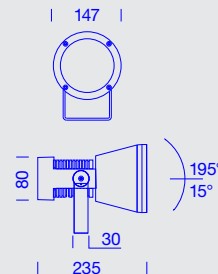

Technical data

ACCESSORIES

89 18 670
Ellipsoidal filter
Filtre Elliptique

89 18 675
Sandblasted filter
Filtre Sablé

89 05 015 .01
Visor shield
Visière

89 05 085 .01
Tube shield
Canon de lumière

89 51 040
Connection to the pole 60 mm Ø
Collier de fixation pour mât de diamètre 60 mm

89 51 045
Connection to the pole Ø 102 mm
Collier de fixation pour mât de diamètre 102 mm

89 51 050
Connection to the pole Ø 114 mm
Collier de fixation pour mât de diamètre 114 mm

89 17 007
IP68 Gel Connector
max. 3 x 1,5 mm² Ø 7 - 12 mm
Connecteur rapide IP68
Ø 7 - 12 mm max. 3 x 1,5mm²

89 17 004
IP68 Gel Connector
max. 3 x 4 mm² Ø 9,5 - 12 mm
Connecteur gel IP68
max. 3 x 4 mm² Ø 9,5 - 12 mm

90 05 600
Spike for floodlight
Piquet pour Projecteur