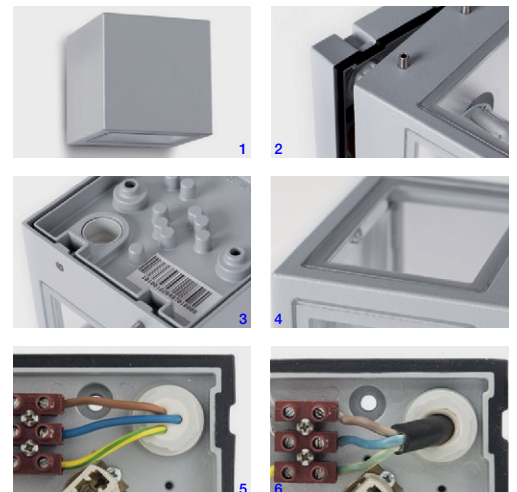

MINI ONE

Applique

230V
IP65
IK 07

available colors:

- .02 white
- .06 grey
- .08 antrachite
- .09 bronze

Body and fixing plate made of die-cast aluminium alloy, corrosion resistant. Protection with anodizing treatment, epoxy powder base coating and polyester painting. 5mm thick extra-clear flat tempered glass cover. Product with no visible screws and completely hidden fixing plate. Cable input \varnothing 1-13 mm.

Corps et base en aluminium moulé sous pression, résistant à la corrosion. Protection de l'ensemble par traitement d'anodisation avec primaire époxy et peinture polyester. Diffuseur en verre trempé plat extra clair de 5mm d'épaisseur. Sans vis apparentes platine de fixation murale totalement invisible. Entrée de câble \varnothing 1-13mm.

CENTRO DIREZIONALE
MILANO, ITALIA

- 1 No visible screws with closing dowels
 - 2 Wall fixing plate hidden in the body
 - 3 IP 65 protection rate with IP 66 integral cable gland
 - 4 Extra-clear glass (maximum transmission of light)
 - 5 Installation of the cable gland with multipolar cables
 - 6 Installation of the cable gland with unipolar cables
- 1 Sans vis apparentes
 - 2 Platine de fixation murale dissimulée dans le corps.
 - 3 Degré de protection IP 65 avec passe-câble intégré IP 66
 - 4 Verre extra-clair (transmission maximale de la lumière)
 - 5 Installation du passe-câble avec câbles multipaires
 - 6 Installation du passe-câble avec câble