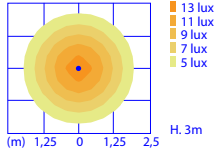

ACCESSORIES

89 54 001.01
Black decorative ring
Anneau décoratif noir

89 54 001.06
Grey decorative ring
Anneau décoratif gris

89 54 001.02
White decorative ring
Anneau décoratif blanc

89 54 001.70
Red decorative ring
Anneau décoratif rouge

89 54 001.04
Stainless steel finish decorative ring
Anneau décoratif finition inox