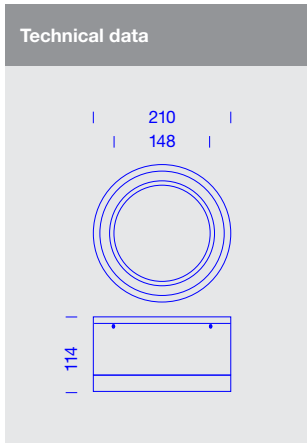

LAMP

POWER SUPPLY INCLUDED

45 20 063
TC-TE 18W (1200 lm)
GX24q-2
220-240V 0/50/60Hz
Class I

A A+ A++

ACCESSORIES

89 54 001.01
Black decorative ring
Anneau décoratif noir

89 54 001.06
Grey decorative ring
Anneau décoratif gris

89 54 001.02
White decorative ring
Anneau décoratif blanc

89 54 001.70
Red decorative ring
Anneau décoratif rouge

89 54 001.04
Stainless steel finish decorative ring
Anneau décoratif finition inox