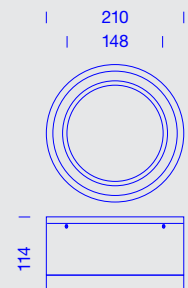

45 20 5X8
17W LED
220-240V 50/60Hz
power supply included
Class I

A A+ A++

How to create the product code?

WHITE versions available:
1 = 3000K (2400 lm)
6 = 4000K (2510 lm)

Technical data

ACCESSORIES

89 54 001.01
Black decorative ring
Anneau décoratif noir

89 54 001.06
Grey decorative ring
Anneau décoratif gris

89 54 001.02
White decorative ring
Anneau décoratif blanc

89 54 001.70
Red decorative ring
Anneau décoratif rouge

89 54 001.04
Stainless steel finish decorative ring
Anneau décoratif finition inox