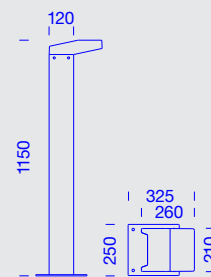

Corps en aluminium extrudé résistant à la corrosion. Tête en aluminium moulé sous pression résistant à la corrosion. Protection de l'ensemble par traitement d'anodisation avec primaire époxy et peinture polyester. Vis en acier inox A4. Diffuseur prismatique en verre trempé plat de 4mm d'épaisseur. Entrée de câble Ø 8-13mm. Trappe pour câblage.

LED
230V
H. 1150 mm

POWER SUPPLY AND NTC INCLUDED

42 70 1X9
18W LED
220-240V 0/50/60Hz
power supply included
NTC included
Class II

A A+ A++

How to create the product code?

WHITE versions available:
1 = 3000K (2200 lm)
6 = 4000K (2300 lm)

Technical data

ACCESSORIES

89 50 050
Tie-rod
Tirefond