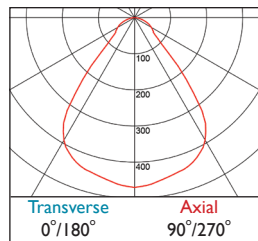

230V 50Hz IP20 170mm Ø 1.0 kg 2.5 kg EM

Hacel®
Fluent in Lighting

Soledo®

Photometrics

370 DLOR: 0.97

371 DLOR: 0.80

435 DLOR: 0.80

Soledo® Options