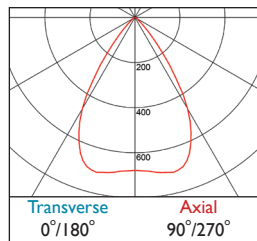

230V 50Hz IP20 170mm Ø 1.0 kg 2.5 kg EM

Hacel®
Fluent in Lighting

Soledo®

Photometrics

370 DLOR: 0.97

371 DLOR: 0.80

435 DLOR: 0.80

Soledo® Options