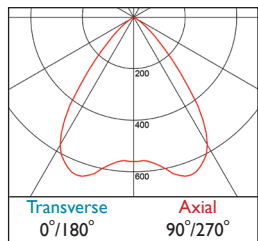

230V 50Hz IP20 170mm Ø 1.0 kg 2.5 kg EM

Hacel®
Fluent in Lighting

Soledo®

Photometrics

370 DLOR: 0.97

371 DLOR: 0.80

435 DLOR: 0.80

Soledo® Options