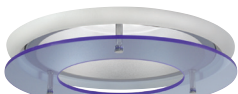

447 Sculpted Diffuser
+ Mars Red Insert

■ Luminescent Halo Options

448 Flush Halo Neptune Blue

450 Flush Halo Acid Green

451 Flush Halo Mars Red

452 Floating Halo Neptune Blue

454 Floating Halo Acid Green

455 Floating Halo Mars Red