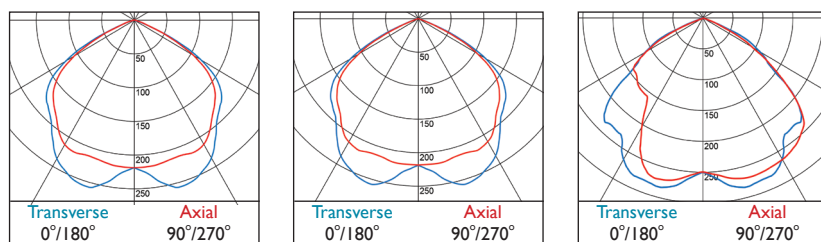

230V
50Hz

 20

 210mm Ø

 1.0 kg

 EM

 2.0 kg

Photometrics

032 DLOR: 0.74