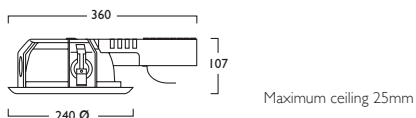

Solara Slim

Fluorescent

18W	PLC	G24q-2	ID943	PLC018	+	126
26W	PLC	G24q-3	ID943	PLC026	+	126
32W	PLT	GX24q-3	ID943	PLT032	+	126
42W	PLT	GX24q-4	ID943	PLT042	+	126
2x 18W	PLC	G24q-2	ID943	PLC218	+	032
2x 26W	PLC	G24q-3	ID943	PLC226	+	034

230V
50Hz

 20

 210mm Ø

 1.0 kg

 EM

 2.0 kg

Photometrics

032 DLOR: 0.74