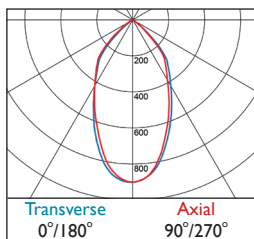

#### ■ Glass Options

**511** Neptune Blue

**512** Mars Red

**513** Acid Green

**514** Etched Ice

### Photometrics

**374** DLOR: 0.90

**375** DLOR: 0.91

**376** DLOR: 0.90

**385** DLOR: 0.90

**386** DLOR: 0.91

**387** DLOR: 0.90