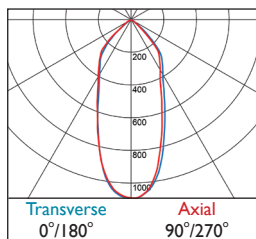

#### ■ Glass Options

**511** Neptune Blue

**512** Mars Red

**513** Acid Green

**514** Etched Ice

### Photometrics

**374** DLOR: 0.90

**375** DLOR: 0.91

**376** DLOR: 0.90

**385** DLOR: 0.90

**386** DLOR: 0.91

**387** DLOR: 0.90