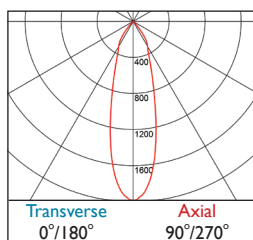

377-378 DLOR: 0.81