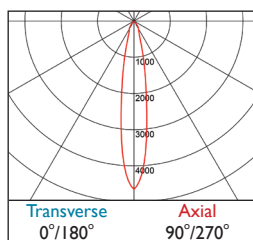

379-380 DLOR: 0.83