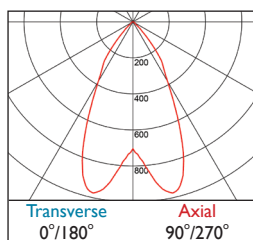

381-382 DLOR: 0.86