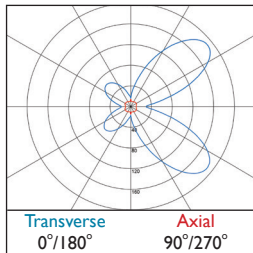

Options

■ Luminescent Trim

275 Neptune Blue

276 Mars Red

278 Acid Green

Photometrics

433 ULOR: 0.36 DLOR: 0.37