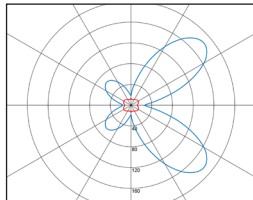

Linaj 977

Options

■ Luminescent Trim

279 Neptune Blue

280 Mars Red

282 Acid Green

Photometrics

Transverse 0°/180° Axial 90°/270°