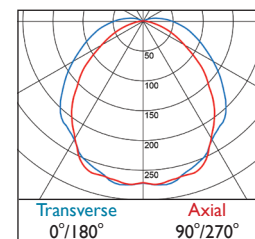

- 3** Warm (3000K) **4** Neutral (4000K)
- 1** White (RAL 9010) **2** Urban Graphite (RAL 7046) **3** Black (RAL 9005)

- 258** Tamperproof End Caps
- 259** Tamperproof Screwdriver (T20)

Options

258 Tamperproof End Caps

Photometrics

373 ULOR: 0.04 DLOR: 0.82