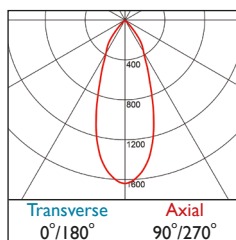

438/441 DLOR: 0.88