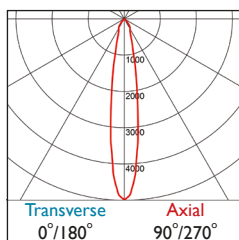

437/440 DLOR: 0.90