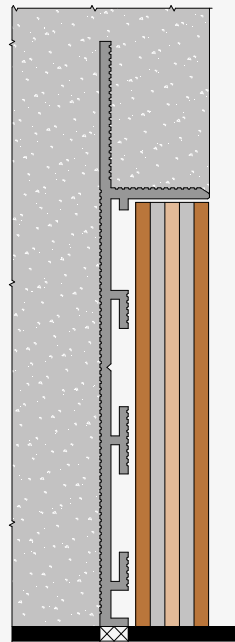

Flush baseboard skirting / Plinthes à fleur de mur

* Available height for the skirting
58.5 mm / Hauteur disponible
pour la plinthe 58.5 mm

Classic baseboard
Plinthe classique

WOOD
BOIS

Flush baseboard
Plinthe affleurante

ALUMINIUM
ALUMINIUM

Flush baseboard with LED
Plinthe affleurante avec LED

ALUMINIUM WITH LED
ALUMINIUM AVEC LED

ADVANTAGES / AVANTAGES

- Fit for all Ermetika systems, both sliding and swing
Adapte à tous les châssis Ermetika, soit coulissants que battants
- Perfect aesthetic result matching frameless systems
Résultat esthétique optimale si couplé avec les systèmes invisibles
- No more dust on the baseboard
Plus d'hygiène et moins de poussière
- Freedom to furnish close to the wall avoiding useless gaps
Possibilité de meubler près de la paroi en éliminant les encombrements inutiles

COMPATIBLE MODELS MODÈLES COMPATIBLES

- Absolute Swing
- Absolute Evo
- Absolute EvoKit
- Absolute Energy

WALL SET UP ACCROCHEMENT AU MUR

The profiles shall be fixed to plasterboard or plastered wall through screws (not included)
Les profils se fixent au mur de plaque de plâtre au moyen de vis ou colle.