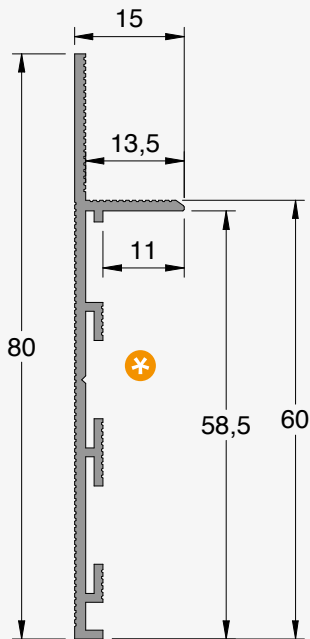

Flush baseboard skirting / Plinthes à fleur de mur

* Available height for the skirting
58.5 mm / Hauteur disponible
pour la plinthe 58.5 mm

Classic baseboard
Plinthe classique

WOOD
BOIS

Flush baseboard
Plinthe affleurante

COMPATIBLE MODELS MODÈLES COMPATIBLES

- Absolute Swing
- Absolute Evo
- Absolute EvoKit
- Absolute Energy

WALL SET UP ACCROCHEMENT AU MUR

The profiles shall be fixed to plasterboard or plastered wall through screws (not included)
Les profils se fixent au mur de plaque de plâtre au moyen de vis ou colle.