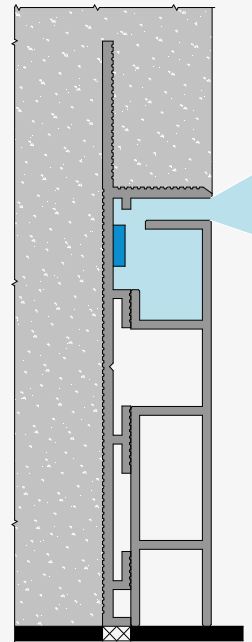

Flush baseboard skirting / Plinthes à fleur de mur

* Available height for the skirting
58.5 mm / Hauteur disponible
pour la plinthe 58.5 mm

Classic baseboard
Plinthe classique

WOOD
BOIS

Flush baseboard
Plinthe affleurante

ALUMINIUM
ALUMINIUM

Flush baseboard with LED
Plinthe affleurante avec LED

ALUMINIUM WITH LED
ALUMINIUM AVEC LED

ADVANTAGES / AVANTAGES

- Fit for all Ermetika systems, both sliding and swing
Adapte à tous les châssis Ermetika, soit coulissants que battants
- Perfect aesthetic result matching frameless systems
Résultat esthétique optimale si couplé avec les systèmes invisibles
- No more dust on the baseboard
Plus d'hygiène et moins de poussière
- Freedom to furnish close to the wall avoiding useless gaps
Possibilité de meubler près de la paroi en éliminant les encombrements inutiles

COMPATIBLE MODELS MODÈLES COMPATIBLES

- Absolute Swing
- Absolute Evo
- Absolute EvoKit
- Absolute Energy

WALL SET UP ACCROCHEMENT AU MUR

The profiles shall be fixed to plasterboard or plastered wall through screws (not included)
Les profils se fixent au mur de plaque de plâtre au moyen de vis ou colle.