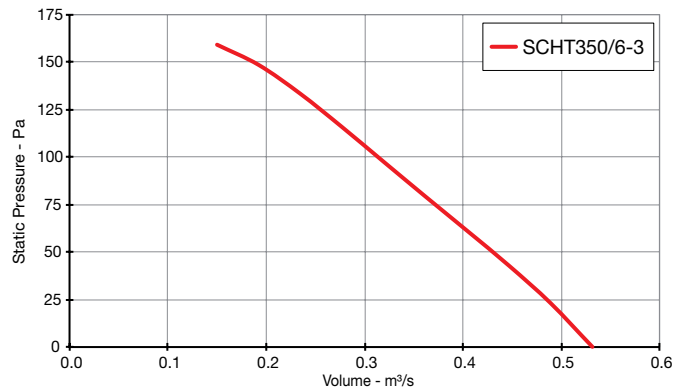

Heritage SCHAT

Performance Curves

THREE Phase - 380V to 415V / 50Hz

Elta Fans Limited has a policy of continuous product development and improvement and therefore reserves the right to supply products which may differ from those illustrated and described in this publication. Confirmation of dimensions and data will be supplied on request.