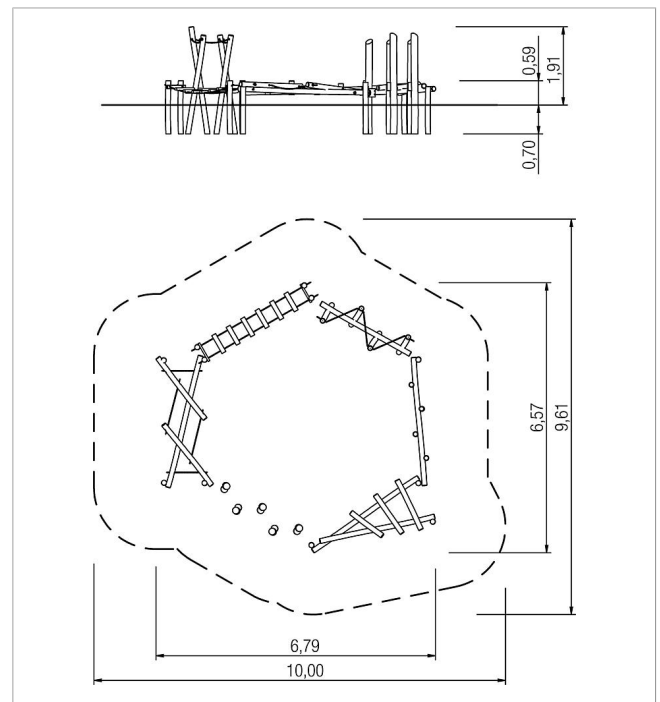

### Scope of delivery

- 11x Pfostenkonstruktion: Robinie
- 1x Balancierelement Kreuz Quer: Robinie, Edelstahl
- 1x Balancierelement Leiterbrücke: Robinie
- 1x Balancierelement Wackelbrücke: Robinie, Edelstahl
- 1x Balancierelement Zick-Zack: Robinie, Edelstahl
- 1x Balancierstelzen: Robinie
- 1x Balanciersteps: Robinie
- Beschläge: Edelstahl (V2A)

	Material	Robinia natural
	Foundation level	FL 3
	Minimum space	9,61x10,00x2,39 m
	Free falling height	59 cm
	Impact protection net	-
	Foundations	14x CF