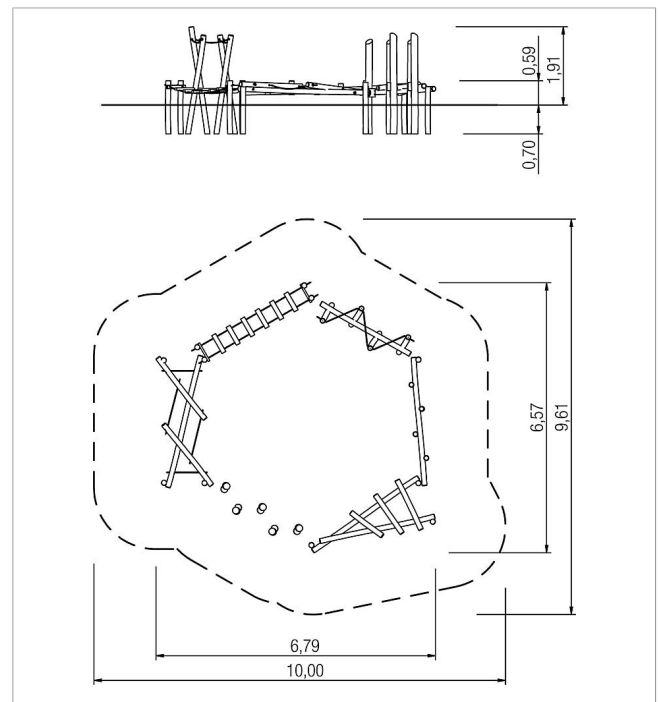

5 45 446 053 00

paradiso Balancing course Emil

made in germany

Scope of delivery

- 11x Pfostenkonstruktion: Robinie
- 1x Balancierelement Kreuz Quer: Robinie, Edelstahl
- 1x Balancierelement Leiterbrücke: Robinie
- 1x Balancierelement Wackelbrücke: Robinie, Edelstahl
- 1x Balancierelement Zick-Zack: Robinie, Edelstahl
- 1x Balancierstelzen: Robinie
- 1x Balanciersteps: Robinie
- Beschläge: Edelstahl (V2A)

	Material	Robinia oiled
	Foundation level	FL 3
	Minimum space	9,61x10,00x2,39 m
	Free falling height	59 cm
	Impact protection net	-
	Foundations	14x CF