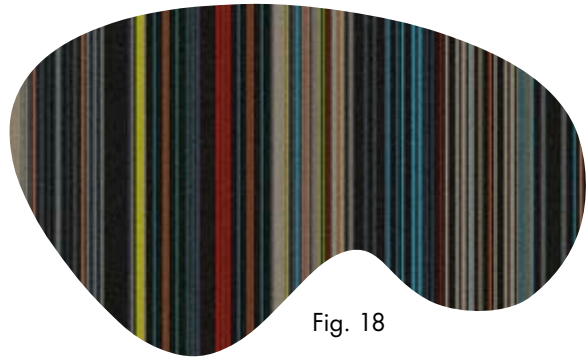

Fig. 22

Fig. 14

Fig. 17

Fig. 25

Fig. 13

Fig. 21

Fig. 23

Fig. 16

Fig. 15

Fig. 19

Funky Curves
0709803

Sort overlock kant

Black & bright
0709802

Sort overlock kant

Design selv tæppets form og størrelse.
Her ses nogle eksempler til inspiration.

Fig. 18

Fig. 12

Create! – any shape

Color & bright
0709750

Lys grå overlock kant

Beige & bright
0709260

Beige overlock kant

Create! – any shape

Design selv tæppets form og størrelse. Her ses nogle eksempler til inspiration.