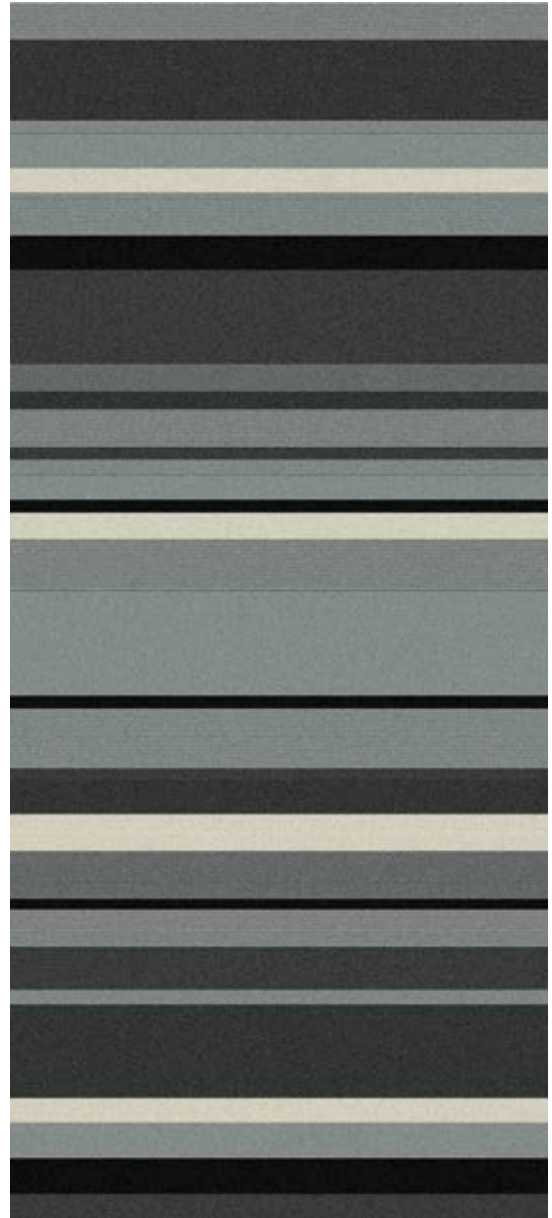

Create! – any shape

RGB Green
0709340

Mørk grøn overlock kant

Create! – any shape

RGB Red
0709470

Mørk rød overlock kant

RGB Grey
0709710

Mørk grå overlock kant

RGB Blue
0709550

Mørk blå overlock kant

Nono Stripe
0709440

Sort overlock kant

Create! – any shape

2-tone Dark
0709999

lys grå overlock kant

2-tone Light
0709998