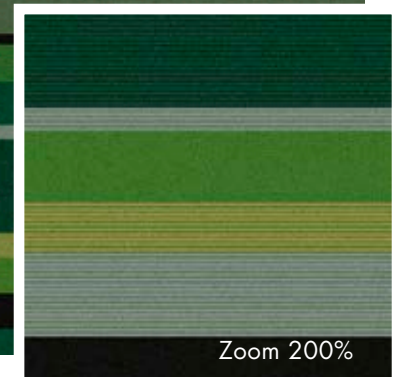

Create! – any shape

RGB Green
0709340

Mørk grøn overlock kant

Create! – any shape

RGB Red
0709470

Mørk rød overlock kant

RGB Grey
0709710

Mørk grå overlock kant