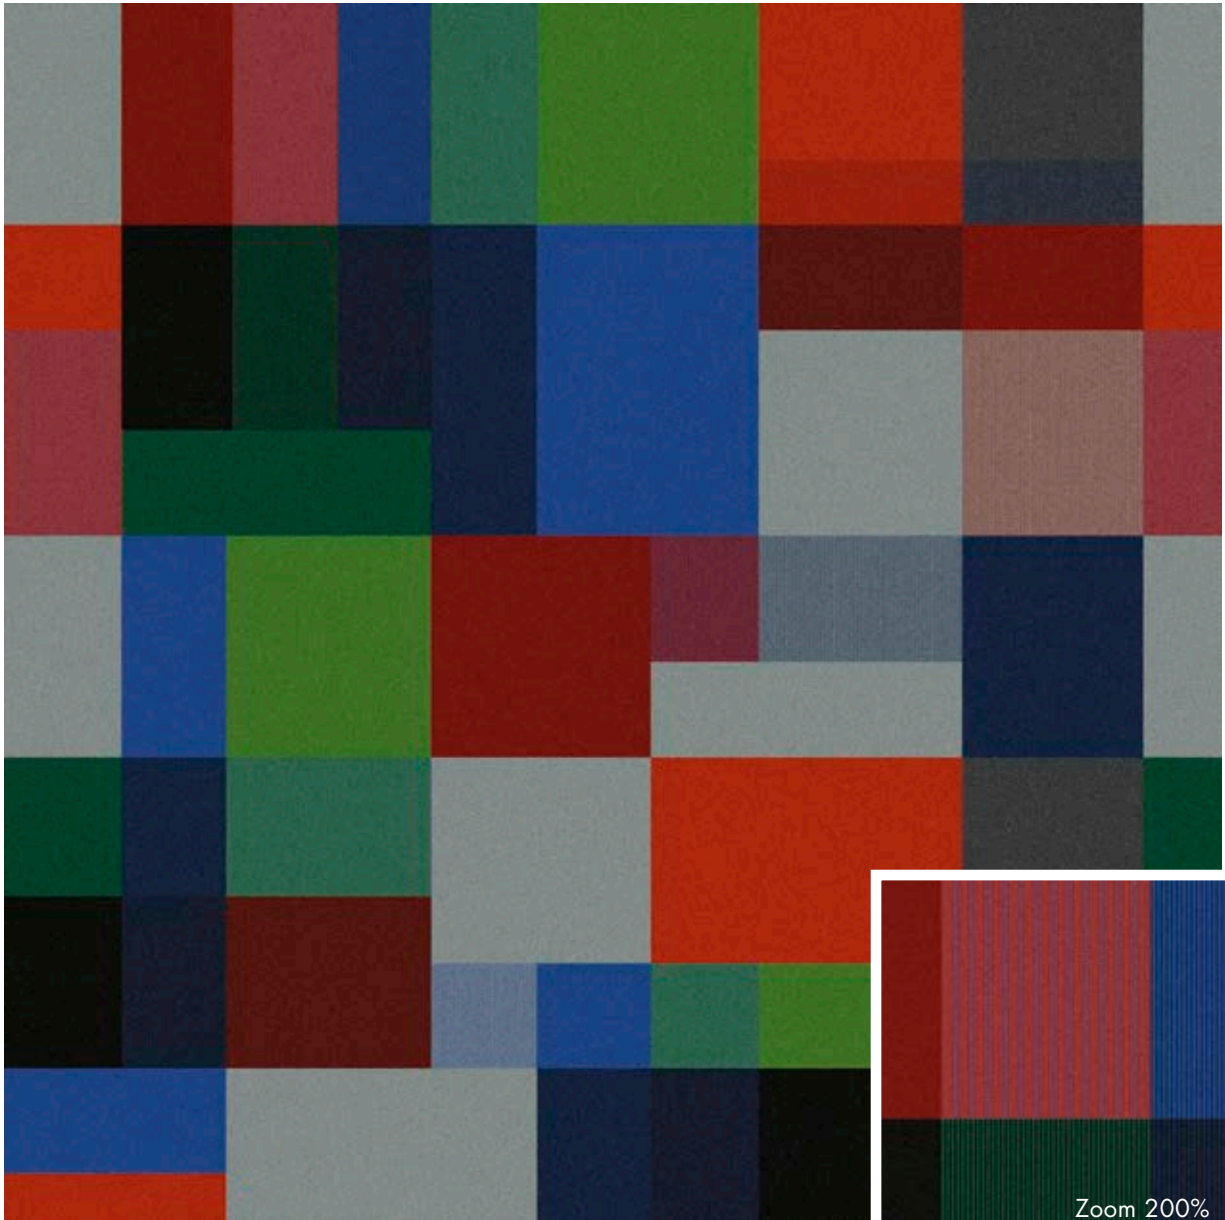

RGB Blue
0709550

Mørk blå overlock kant

Nono Stripe
0709440

Sort overlock kant

Create! – any shape

2-tone Dark
0709999

lys grå overlock kant

2-tone Light
0709998