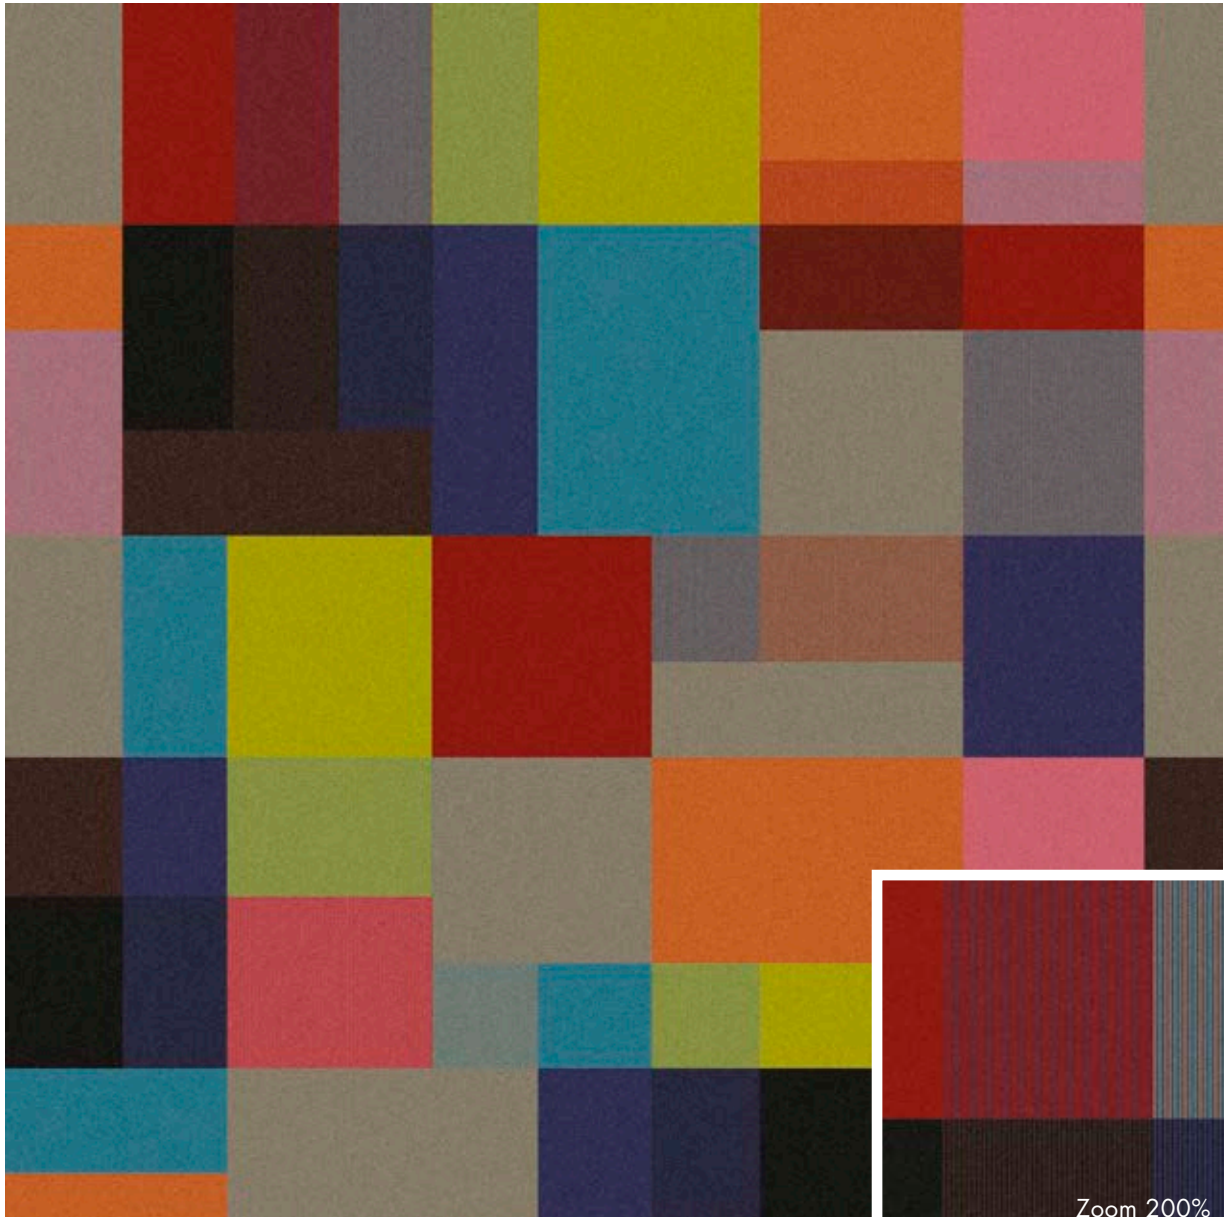

2-tone Light
0709998

Grå overlock kant