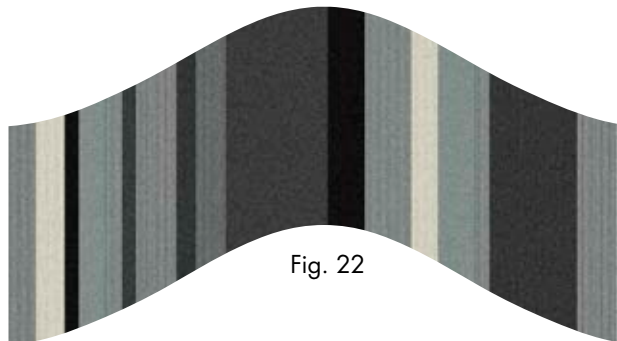

Fig. 17

Create! – any shape

Dottiedot
0709220

Beige overlock kant

Dottiedot
0709801

Sort overlock kant

Create! – any shape

Design selv tæppets form og størrelse. Her ses nogle eksempler til inspiration.

Fig. 22

Fig. 14

Fig. 17

Fig. 25

Fig. 13

Fig. 21

Fig. 23

Fig. 16