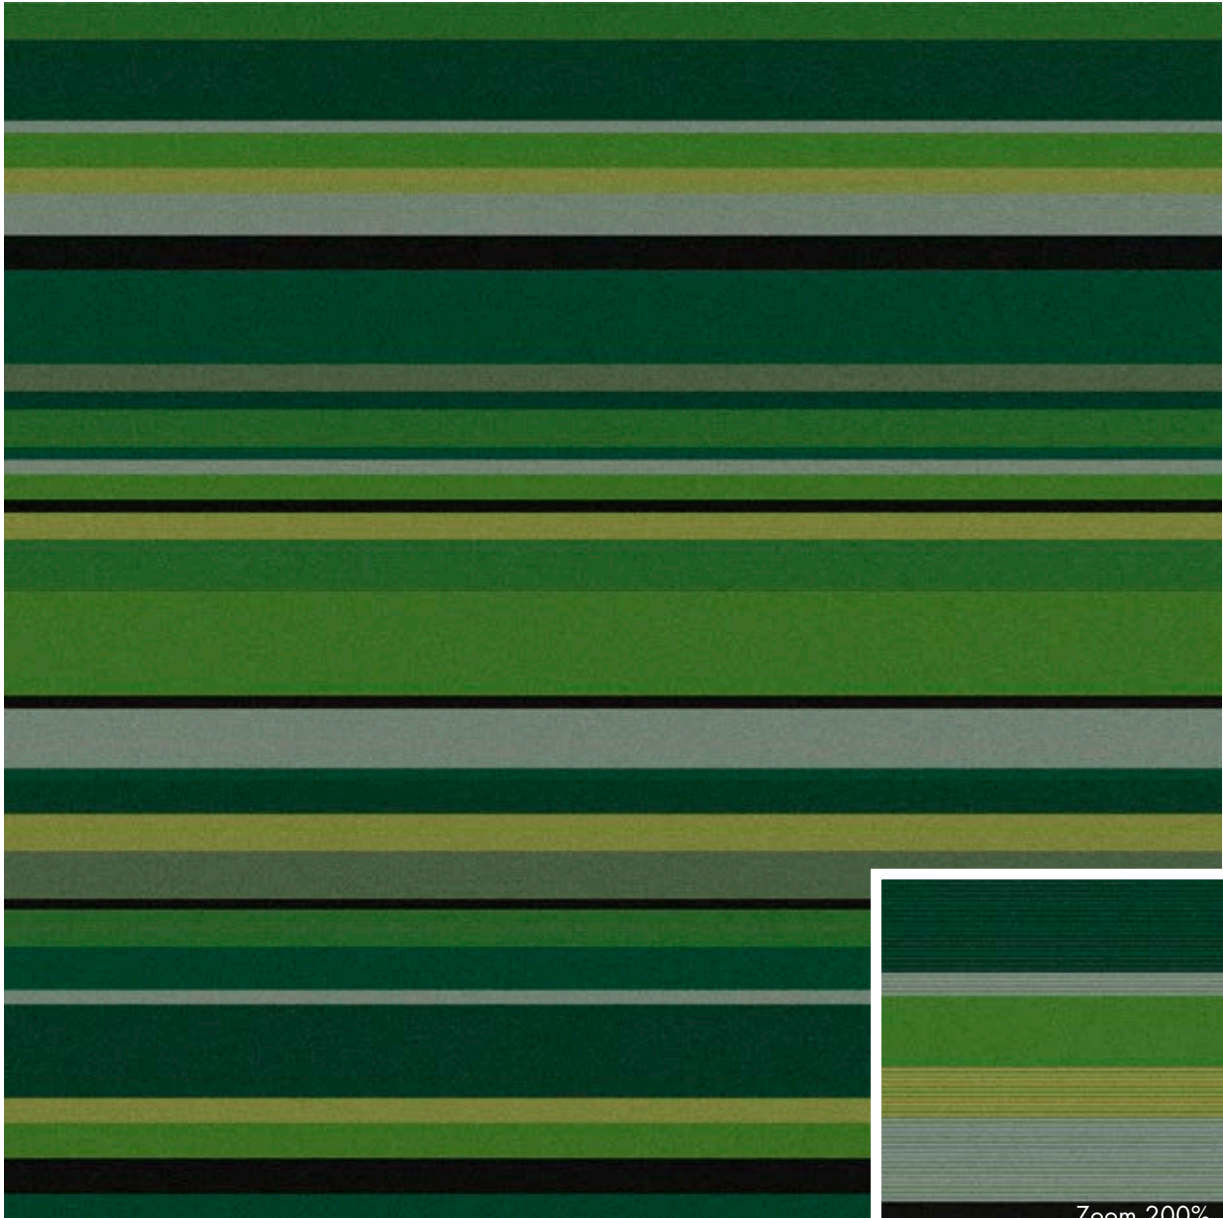

Create! – any shape

RGB Green
0709340

Mørk grøn overlock kant