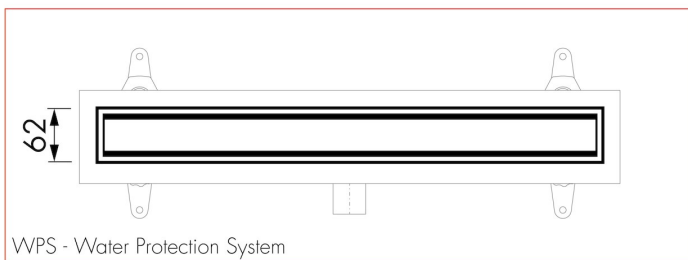

ARTICLE CODE

500 mm	MLGG 500 / EDM1 500-30		
600 mm	MLGG 600 / EDM1 600-30		
700 mm	MLGG 700 / EDM1 700-30		
800 mm	MLGG 800 / EDM1 800-30		
900 mm	MLGG 900 / EDM1 900-30		
1000 mm	MLGG 1000 / EDM1 1000-30		
1100 mm	MLGG 1100 / EDM1 1100-30		
1200 mm	MLGG 1200 / EDM1 1200-30		

TECHNICAL DRAWINGS

Manufacturer

Easy Sanitary Solutions
Nijverheidsstraat 60 | 7575 BK Oldenzaal | The Netherlands
T. +31 (0)541 200 800 | F. +31 (0)541 200 899
info@esspost.com | www.easydrain.com

Contact

Easy Sanitary Solutions
Nijverheidsstraat 60 | 7575 BK Oldenzaal | The Netherlands
T. +31 (0)541 200 800 | F. +31 (0)541 200 899
sales@esspost.com | www.easydrain.com