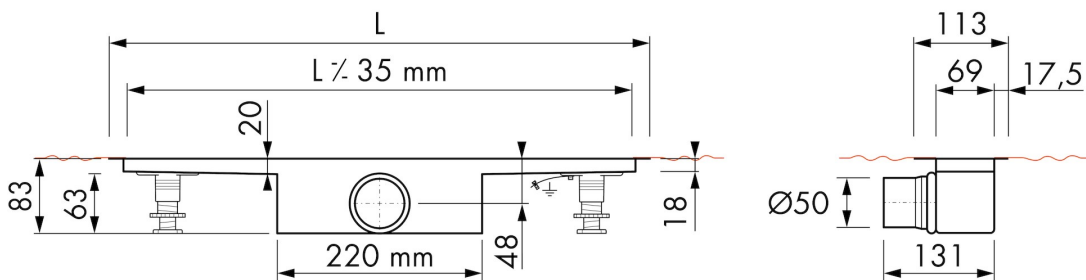

ARTICLE CODE

800 mm	MTAFDZ4MGG 800 / EDM1 800-50		
900 mm	MTAFDZ4MGG 900 / EDM1 900-50		
1000 mm	MTAFDZ4MGG 1000 / EDM1 1000-50		
1200 mm	MTAFDZ4MGG 1200 / EDM1 1200-50		

TECHNICAL DRAWINGS

Manufacturer

Easy Sanitary Solutions
Nijverheidsstraat 60 | 7575 BK Oldenzaal | The Netherlands
T. +31 (0)541 200 800 | F. +31 (0)541 200 899
info@esspost.com | www.easydrain.com

Contact

Easy Sanitary Solutions
Nijverheidsstraat 60 | 7575 BK Oldenzaal | The Netherlands
T. +31 (0)541 200 800 | F. +31 (0)541 200 899
sales@esspost.com | www.easydrain.com