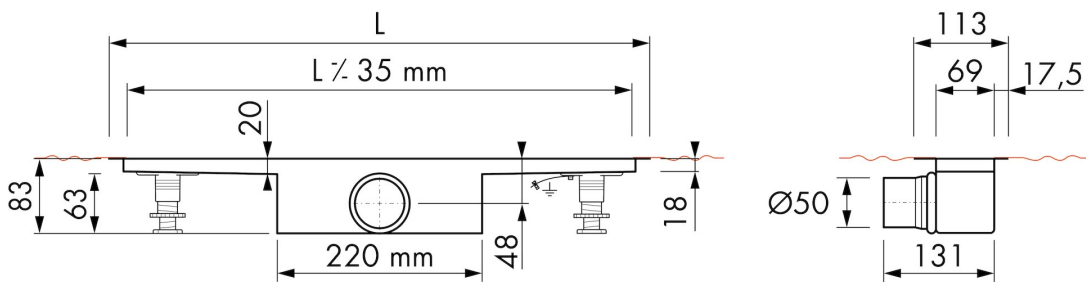

ARTICLE CODE

800 mm	MTAFDZ3MT 800 / EDM1 800-50		
900 mm	MTAFDZ3MT 900 / EDM1 900-50		
1000 mm	MTAFDZ3MT 1000 / EDM1 1000-50		
1200 mm	MTAFDZ3MT 1200 / EDM1 1200-50		

TECHNICAL DRAWINGS

Manufacturer

Easy Sanitary Solutions
 Nijverheidsstraat 60 | 7575 BK Oldenzaal | The Netherlands
 T. +31 (0)541 200 800 | F. +31 (0)541 200 899
 info@esspost.com | www.easydrain.com