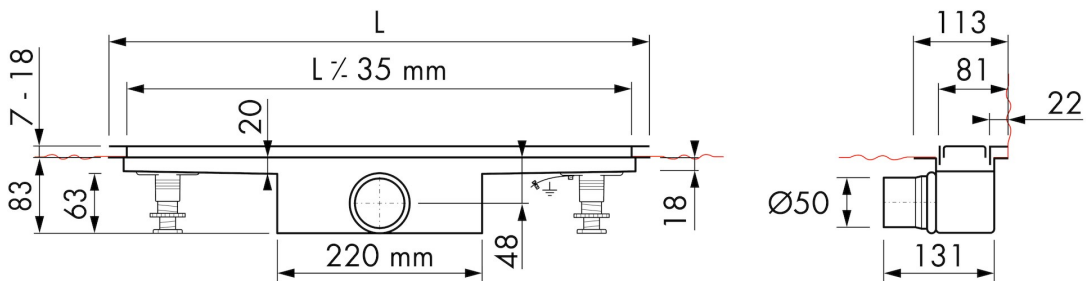

ARTICLE CODE

800 mm	MTAFDZ3MT 800 / EDM1 800-50		
900 mm	MTAFDZ3MT 900 / EDM1 900-50		
1000 mm	MTAFDZ3MT 1000 / EDM1 1000-50		
1200 mm	MTAFDZ3MT 1200 / EDM1 1200-50		

TECHNICAL DRAWINGS

Manufacturer

Easy Sanitary Solutions
 Nijverheidsstraat 60 | 7575 BK Oldenzaal | The Netherlands
 T. +31 (0)541 200 800 | F. +31 (0)541 200 899
 info@esspost.com | www.easydrain.com