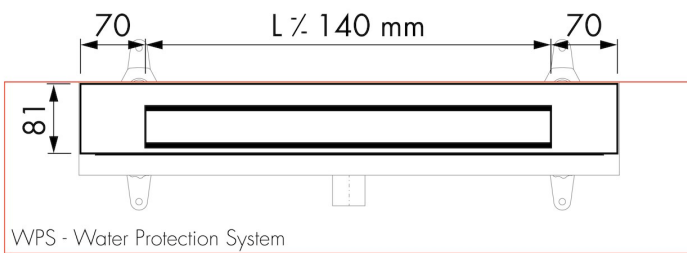

ARTICLE CODE

800 mm	MTAFDZ3MT 800 / EDM1 800-50		
900 mm	MTAFDZ3MT 900 / EDM1 900-50		
1000 mm	MTAFDZ3MT 1000 / EDM1 1000-50		
1200 mm	MTAFDZ3MT 1200 / EDM1 1200-50		

TECHNICAL DRAWINGS

Manufacturer

Easy Sanitary Solutions
 Nijverheidsstraat 60 | 7575 BK Oldenzaal | The Netherlands
 T. +31 (0)541 200 800 | F. +31 (0)541 200 899
 info@esspost.com | www.easydrain.com