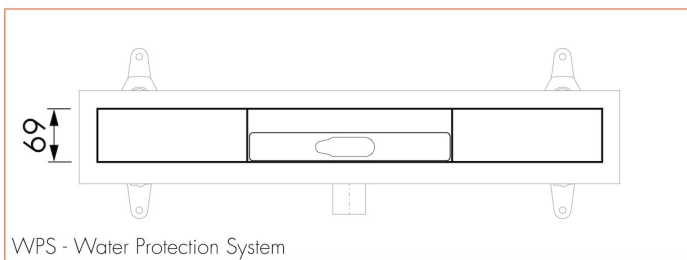

ARTICLE CODE

800 mm	MTAFDZ3MT 800 / EDM1 800-50		
900 mm	MTAFDZ3MT 900 / EDM1 900-50		
1000 mm	MTAFDZ3MT 1000 / EDM1 1000-50		
1200 mm	MTAFDZ3MT 1200 / EDM1 1200-50		

TECHNICAL DRAWINGS

Manufacturer

Easy Sanitary Solutions
 Nijverheidsstraat 60 | 7575 BK Oldenzaal | The Netherlands
 T. +31 (0)541 200 800 | F. +31 (0)541 200 899
 info@esspost.com | www.easydrain.com