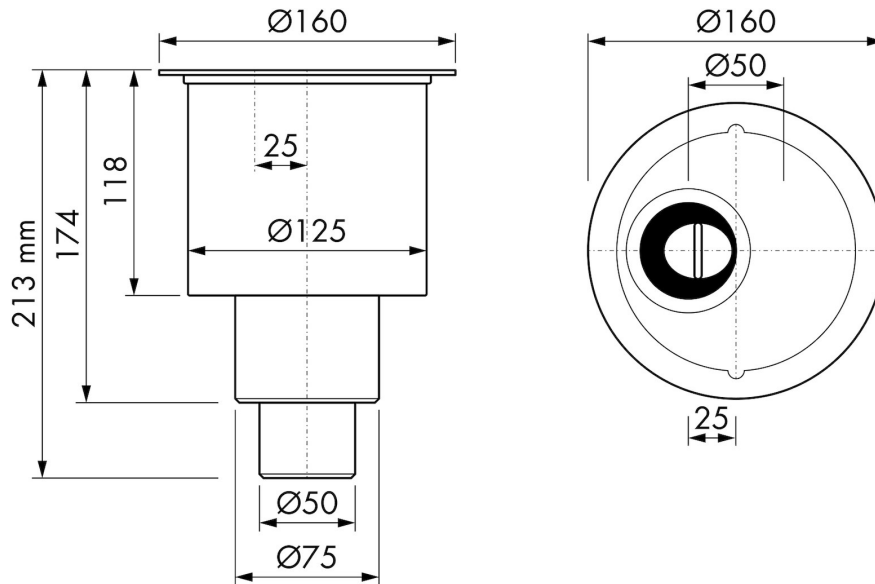

ARTICLE CODE

Article code	EDM2-O
--------------	--------

TECHNICAL DRAWINGS

Manufacturer

Easy Sanitary Solutions
 Nijverheidsstraat 60 | 7575 BK Oldenzaal | The Netherlands
 T. +31 (0)541 200 800 | F. +31 (0)541 200 899
 info@esspost.com | www.easydrain.com