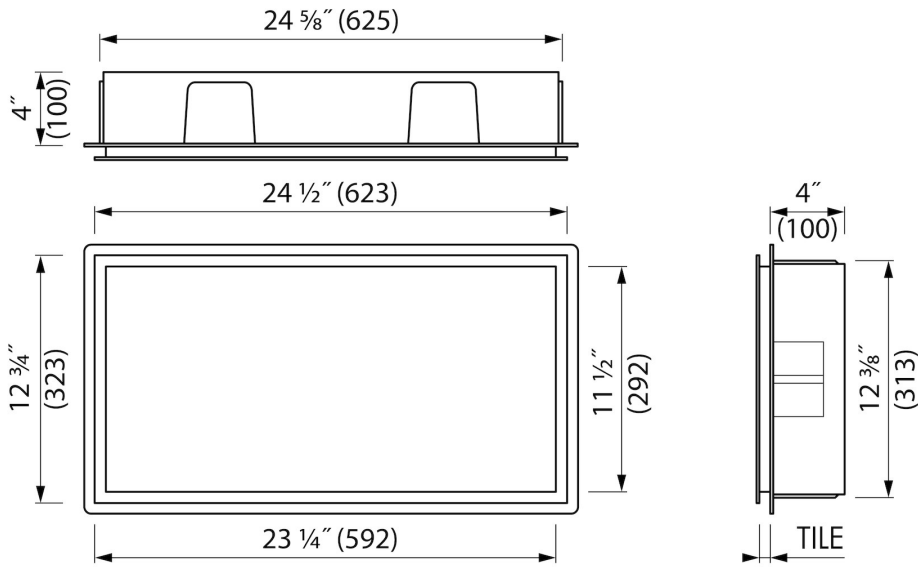

TECHNICAL DRAWINGS

Manufacturer

Easy Sanitary Solutions
Nijverheidsstraat 60 | 7575 BK Oldenzaal | The Netherlands
T. +31 (0)541 200 800 | F. +31 (0)541 200 899
info@esspost.com | www.easydrain.com

Contact

Easy Sanitary Solutions
Nijverheidsstraat 60 | 7575 BK Oldenzaal | The Netherlands
T. +31 (0)541 200 800 | F. +31 (0)541 200 899
sales@esspost.com | www.easydrain.com