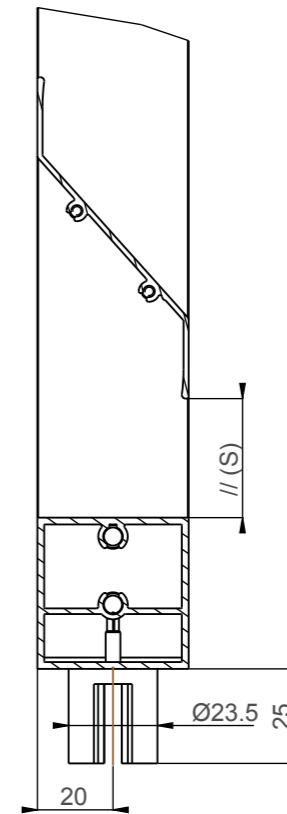

A(0.500)

C(0.500)

Revisie	Datum	Naam	Omschrijving
			Datum: 24-May-13
			Schaal: 0.125
			Ontwerper: KDE
			Productienummer:
DUCO		Tolerantie:	
Ventilation & Sun Control		Materiaal:	
Bedrijvenlaan 2 - 8630 VEURNE tel. 0032-58/330066 - fax.0032-58/330067 email: info@duco.eu www.duco.eu		Formaat: A3	
Omtrek	Gewicht	Lakopp.	Volume
mm	kg/m	dm ² /m	mm ³
Deze tekening is eigendom van Duco Projects nv en mag niet gekopieerd noch getoond worden aan derden zonder schriftelijke toestemming			Tekeningnummer TECHTEK_LUX40-40Z