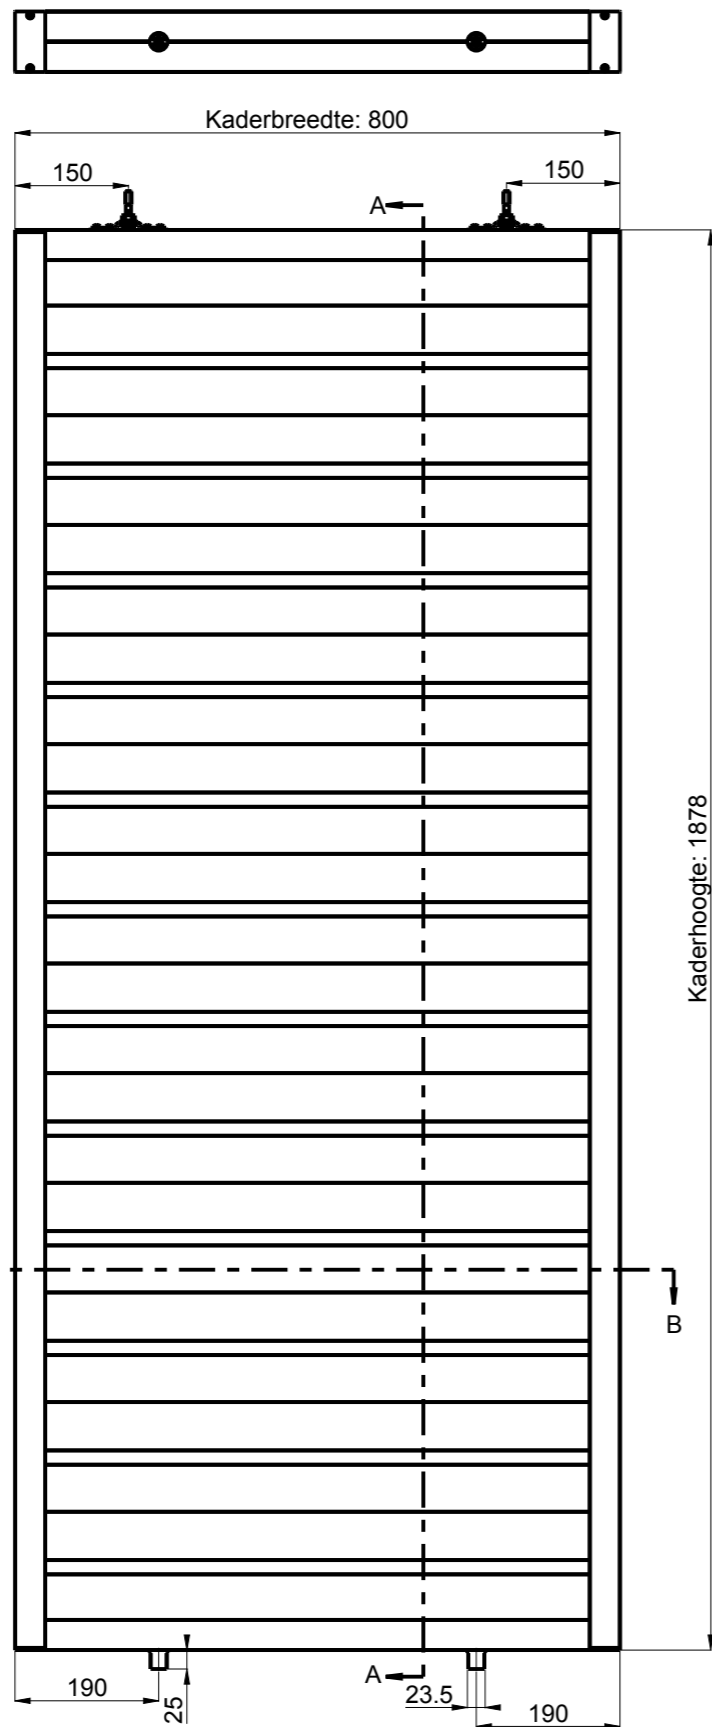

SEE DETAIL A

SECTION A-A

SECTION B-B

SEE DETAIL B

DETAIL A
SCALE 0.500

DETAIL B
SCALE 0.500

Revisie	Datum	Naam	Omschrijving
			Datum: 10-Jan-12
			Schaal: 0.100
			Ontwerper: KDE
			Productienummer:
			XXXXXXXX
		Tolerantie: nvt	Volume
		Materiaal: nvt	nvt
		Formaat: A3	Tekeningnummer
Omtrek	Gewicht	Lakopp.	
nvt	nvt	nvt	
mm	kg/m	dm ² /m	mm ³
<p>DUCO Ventilation & Sun Control</p> <p>Bedrijvenlaan 2 - 8630 VEURNE tel. 0032-58/330066 - fax.0032-58/330067 email: info@duco.eu www.duco.eu</p> <p>Deze tekening is eigendom van Duco Projects nv en mag niet gekopieerd noch getoond worden aan derden zonder schriftelijke toestemming</p>			B0012454