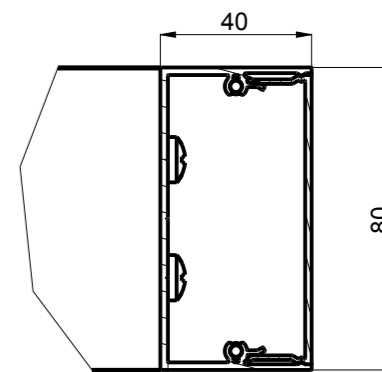

SEE DETAIL A

SECTION A-A

SECTION B-B

SEE DETAIL B

DETAIL A
SCALE 0.500

DETAIL B
SCALE 0.500

Revisie	Datum	Naam	Omschrijving
			Datum: 10-Jan-12
			Schaal: 0.100
			Ontwerper: KDE
			Productienummer:
			XXXXXXXX
		Tolerantie: nvt	Volume
		Materiaal: nvt	nvt
		Formaat: A3	Tekeningnummer
Omtrek	Gewicht	Lakopp.	
nvt	nvt	nvt	
mm	kg/m	dm ² /m	mm ³
<p>DUCO Ventilation & Sun Control</p> <p>Bedrijvenlaan 2 - 8630 VEURNE tel. 0032-58/330066 - fax.0032-58/330067 email: info@duco.eu www.duco.eu</p> <p>Deze tekening is eigendom van Duco Projects nv en mag niet gekopieerd noch getoond worden aan derden zonder schriftelijke toestemming</p>			B0012454