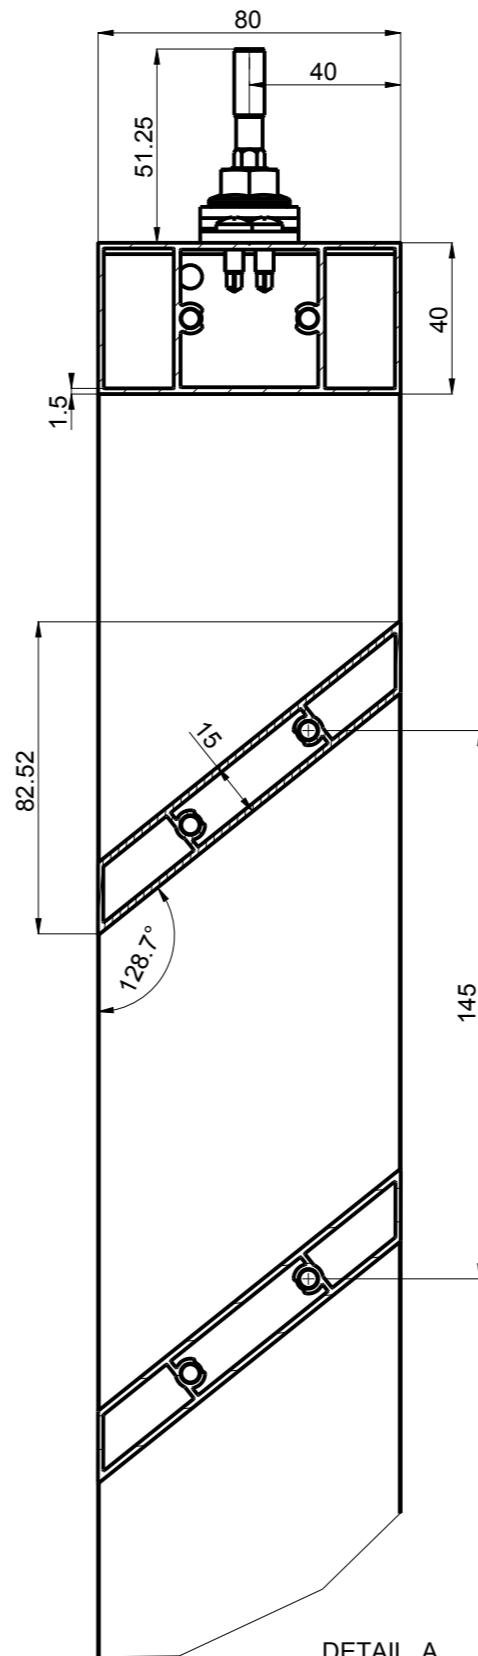

SEE DETAIL A

SECTION A-A

SECTION B-B

SEE DETAIL B

DETAIL A
SCALE 0.500

DETAIL B
SCALE 0.500

Revisie	Datum	Naam	Omschrijving
			Datum: 10-Jan-12
			Schaal: 0.100
			Ontwerper: KDE
			Productienummer:
			XXXXXXXX
		Tolerantie: nvt	Volume
		Materiaal: nvt	nvt
		Formaat: A3	Tekeningnummer
Omtrek	Gewicht	Lakopp.	
nvt	nvt	nvt	
mm	kg/m	dm ² /m	mm ³
<p>DUCO Ventilation & Sun Control</p> <p>Bedrijvenlaan 2 - 8630 VEURNE tel. 0032-58/330066 - fax.0032-58/330067 email: info@duco.eu www.duco.eu</p> <p>Deze tekening is eigendom van Duco Projects nv en mag niet gekopieerd noch getoond worden aan derden zonder schriftelijke toestemming</p>			B0012454