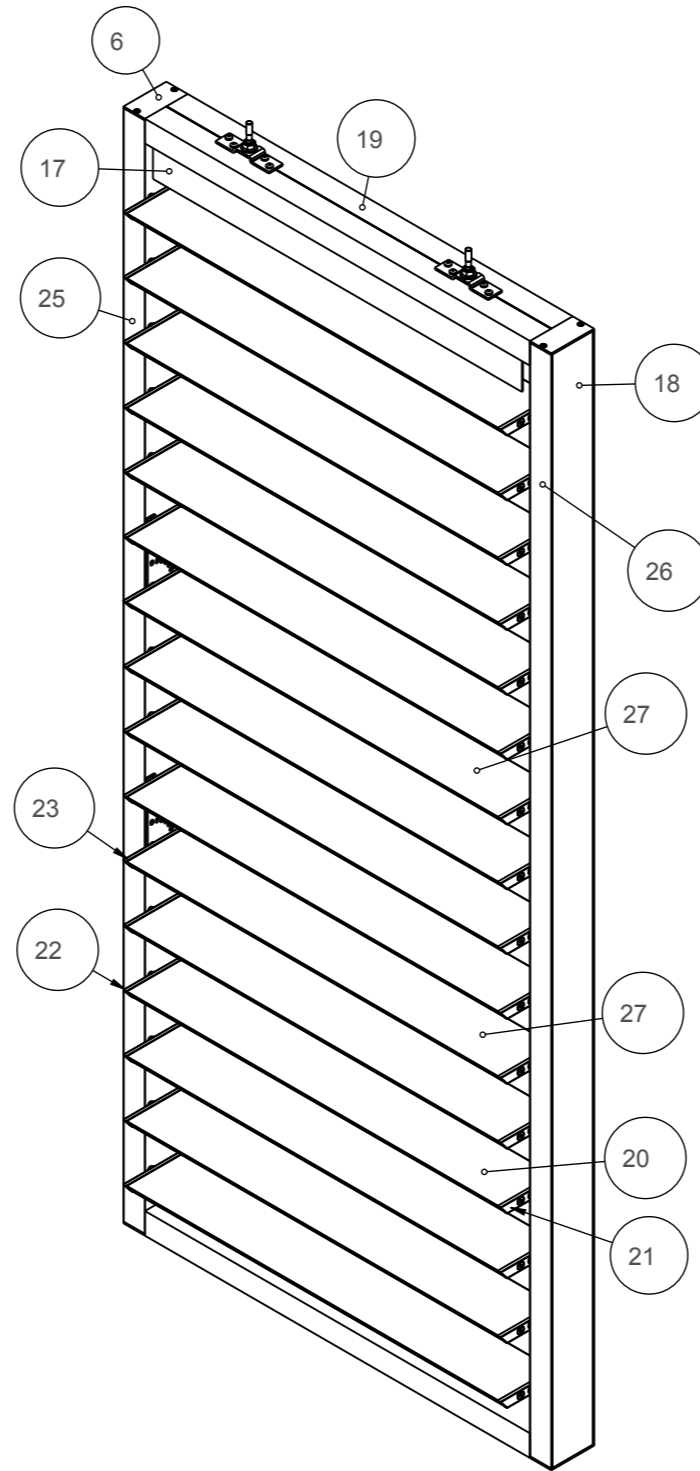

SECTION A-A

Revisie	Datum	Naam	Omschrijving	
<p align="center"><b>Ducoslide Luxframe 40/80 Beweegbaar</b></p>			Datum: 10-Jul-12	
			Schaal: 0.100	
<p><b>DUCO</b> Ventilation &amp; Sun Control</p> <p><small>Bedrijvenlaan 2 - 8630 VEURNE tel. 0032-58/330066 - fax.0032-58/330067 email: info@duco.eu www.duco.eu</small></p> <p><small>Deze tekening is eigendom van Duco Projects nv en mag niet gekopieerd noch getoond worden aan derden zonder schriftelijke toestemming</small></p>			Ontwerper: KDE	
<p>Tolerantie:</p> <p>Materiaal:</p> <p>Formaat: A3</p>			Productienummer:	
Omtrek	Gewicht	Lakopp.	Volume	Tekeningnummer
mm	kg/m	dm <sup>2</sup> /m	mm <sup>3</sup>	B0016366

n°	Productienummer	Lengte	#	BESCHRIJVING
1	G0000080		3	boorschroef bolkop din 7504 dia 3.5 lengte 13
2	G0000227		8	boorschroef bolkop din 7504 dia 4.8 lengte 16
3	G0008305		4	Einddop
4	G0012013		32	flenslager 0709-06
5	G0013031		2	Ophangbeugel
6	G0100521		4	Afdekplaat zijprofiel LUX80
7	G0100523		2	Instelschijf DLUX80 BWB
8	G0100525		12	BKS D7500 M6x30
9	G0100526		8	Verzonken schroef draadvormend Din 7500 M4x20
10	G0100528		6	boorschroef verzonken din7504 dia 3.9 lengte 19
11	G0100529		16	Laagbolkopflensschroef M5x10
12	G0100530		32	Borgring Ø7x0.8
13	G0100533		4	Versterking Bovenprofiel
14	G0100534		2	Versterking Hoek lux80 BWB
15	G0100700		2	ondergeleidingsvoet
16	P1120010	755.4	2	Buisprofiel Ø 10 x 1
17	P1120710	690	1	L-profiel 50 x 20 x 2
18	P14015	1803	2	Deksel zijprofiel luxframe 40/80
19	P14027-10	720	2	Lux 40/80 Boven- en Onderprofiel
20	P1403610	695	14	lamel Linear 115
21	S5000500		16	Set Kopstuk Links
22	S5000501		14	Set Kopstuk Rechts
23	S5000502		2	Grendelset kopstuk Rechts
24	S5000503		16	Set beweegbaar scharnierpunt
25	T14031-14	1803	1	Zijprofiel Lux 80 beweegbaar Links
26	T14031-16	1803	1	Zijprofiel Lux 80 beweegbaar Rechts
27	T1403611	695	2	lamel Linear 115 met met sleuf