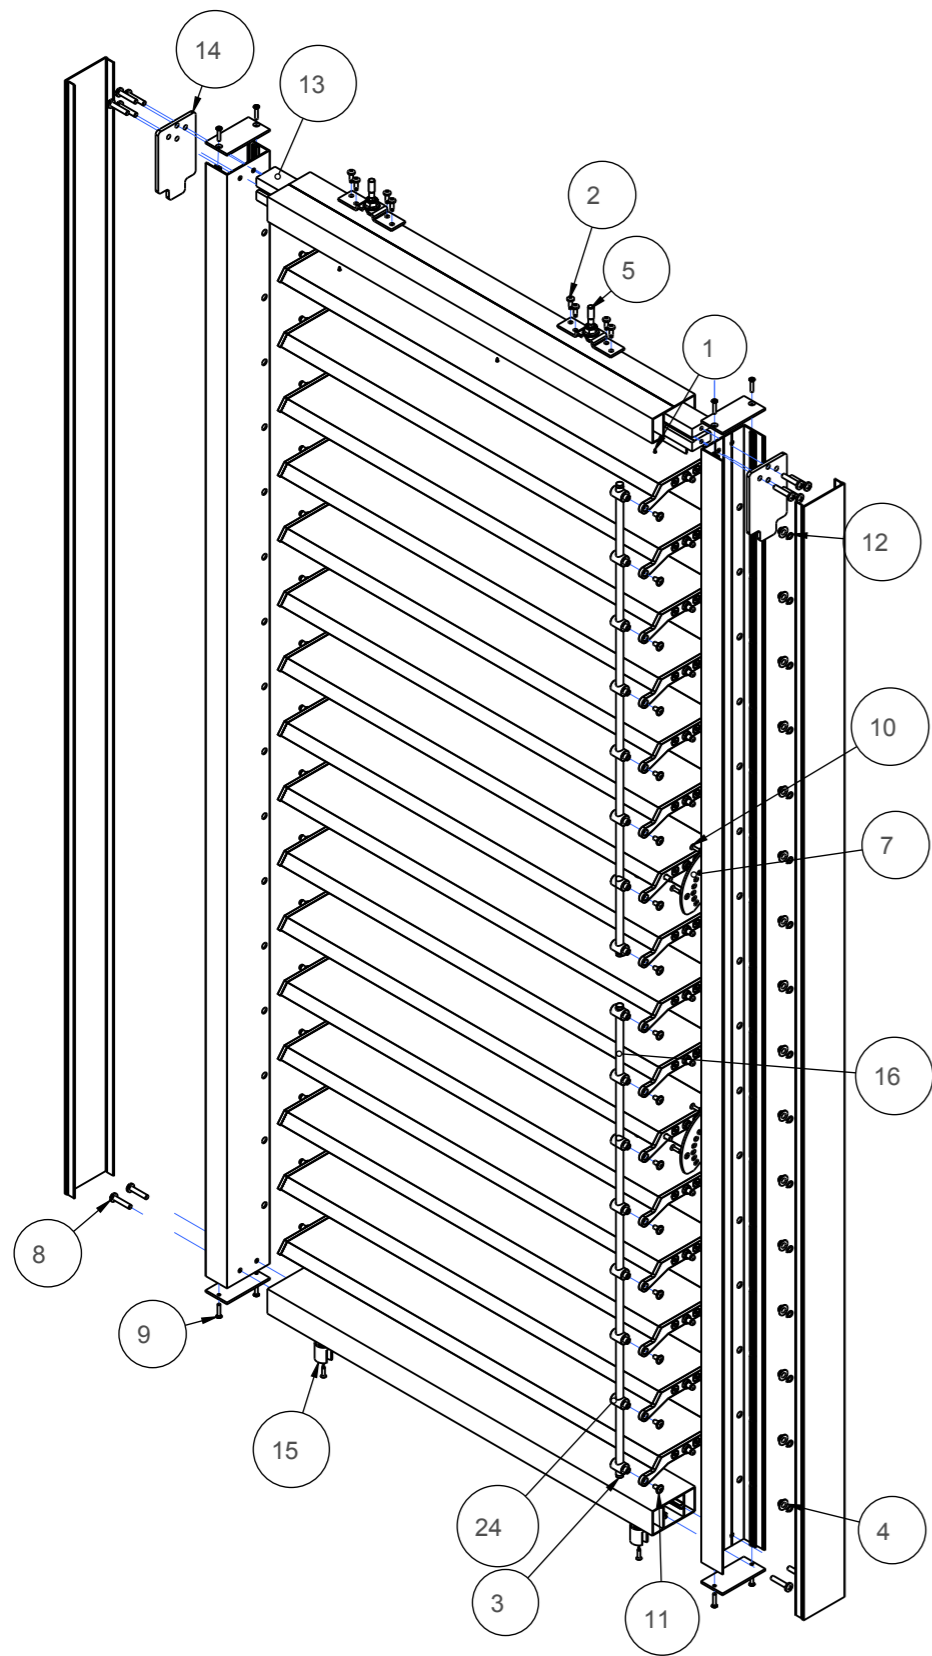

SECTION A-A

Revisie	Datum	Naam	Omschrijving	
<p align="center"><b>Ducoslide Luxframe 40/80 Beweegbaar</b></p>			Datum: 10-Jul-12	
			Schaal: 0.100	
<p><b>DUCO</b> Ventilation &amp; Sun Control</p> <p><small>Bedrijvenlaan 2 - 8630 VEURNE tel. 0032-58/330066 - fax.0032-58/330067 email: info@duco.eu www.duco.eu</small></p> <p><small>Deze tekening is eigendom van Duco Projects nv en mag niet gekopieerd noch getoond worden aan derden zonder schriftelijke toestemming</small></p>			Ontwerper: KDE	
<p>Tolerantie:</p> <p>Materiaal:</p> <p>Formaat: A3</p>			Productienummer:	
Omtrek	Gewicht	Lakopp.	Volume	Tekeningnummer
mm	kg/m	dm <sup>2</sup> /m	mm <sup>3</sup>	B0016366

n°	Productienummer	Lengte	#	BESCHRIJVING
1	G0000080		3	boorschroef bolkop din 7504 dia 3.5 lengte 13
2	G0000227		8	boorschroef bolkop din 7504 dia 4.8 lengte 16
3	G0008305		4	Einddop
4	G0012013		32	flenslager 0709-06
5	G0013031		2	Ophangbeugel
6	G0100521		4	Afdekplaat zijprofiel LUX80
7	G0100523		2	Instelschijf DLUX80 BWB
8	G0100525		12	BKS D7500 M6x30
9	G0100526		8	Verzonken schroef draadvormend Din 7500 M4x20
10	G0100528		6	boorschroef verzonken din7504 dia 3.9 lengte 19
11	G0100529		16	Laagbolkopflensschroef M5x10
12	G0100530		32	Borgring Ø7x0.8
13	G0100533		4	Versterking Bovenprofiel
14	G0100534		2	Versterking Hoek lux80 BWB
15	G0100700		2	ondergeleidingsvoet
16	P1120010	755.4	2	Buisprofiel Ø 10 x 1
17	P1120710	690	1	L-profiel 50 x 20 x 2
18	P14015	1803	2	Deksel zijprofiel luxframe 40/80
19	P14027-10	720	2	Lux 40/80 Boven- en Onderprofiel
20	P1403610	695	14	lamel Linear 115
21	S5000500		16	Set Kopstuk Links
22	S5000501		14	Set Kopstuk Rechts
23	S5000502		2	Grendelset kopstuk Rechts
24	S5000503		16	Set beweegbaar scharnierpunt
25	T14031-14	1803	1	Zijprofiel Lux 80 beweegbaar Links
26	T14031-16	1803	1	Zijprofiel Lux 80 beweegbaar Rechts
27	T1403611	695	2	lamel Linear 115 met met sleuf