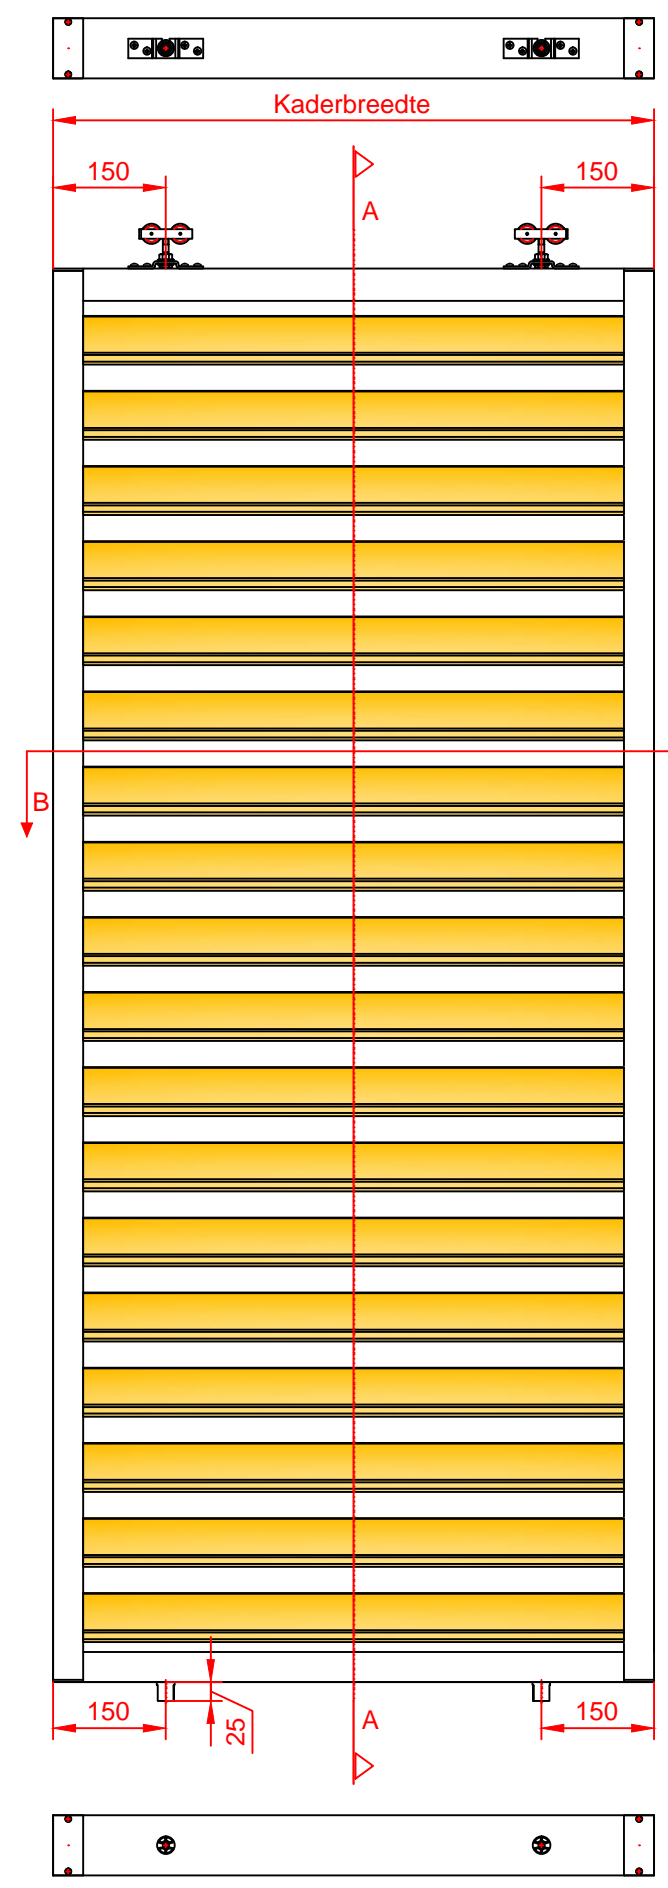

Status	Datum
Doorsnede	28/01/2013

Detail C  
1/2

Detail D  
1/1

Ducoslide lux 80 Wood Technische Documentatie			Datum : 28/01/2013	
			Schaal : 1/10 (1/2,1/1)	
 <b>Ventilation &amp; Sun Control</b> <small>Bedrijvenlaan 2, - 8630 VEURNE  tel. 0032-58/330066 - fax.0032-58/330067  email: info@duco.eu www.duco.eu  Deze tekening is eigendom van Duco Projects en mag niet gekopieerd  noch getoond worden aan derden zonder schriftelijke toestemming</small>			Getekend : KDE	
			Productie nr. :	
Formaat : A3			R&D nr. :	
omtrek	gewicht		TKKDE_DS80W_280113_01	
mm	kg/m	lakoppervl.		
		dm <sup>2</sup> /m		