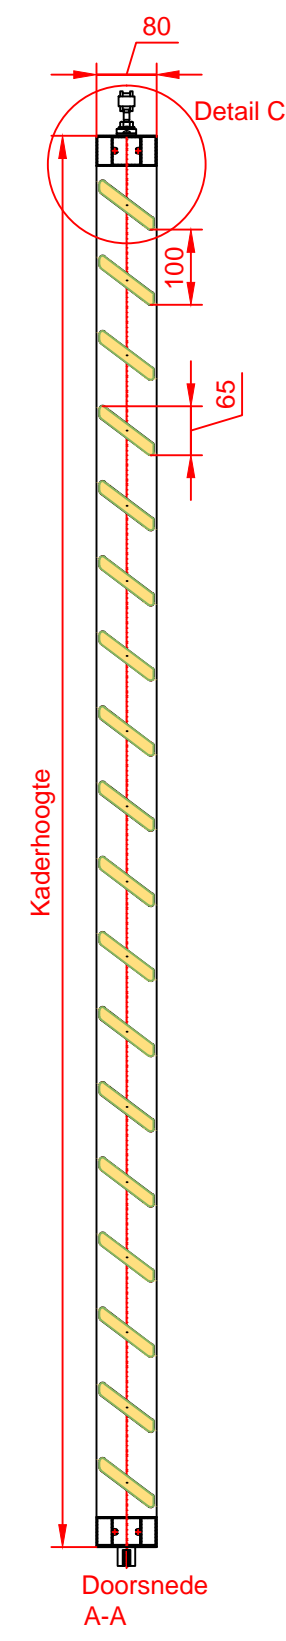

Status	Datum
Doorsnede	28/01/2013

Detail C  
1/2

Detail D  
1/1

Ducoslide lux 80 Wood Technische Documentatie			Datum : 28/01/2013	
			Schaal : 1/10 (1/2,1/1)	
 <b>Ventilation &amp; Sun Control</b> <small>Bedrijvenlaan 2, - 8630 VEURNE  tel. 0032-58/330066 - fax.0032-58/330067  email: info@duco.eu www.duco.eu  Deze tekening is eigendom van Duco Projects en mag niet gekopieerd  noch getoond worden aan derden zonder schriftelijke toestemming</small>			Getekend : KDE	
			Productie nr. :	
Formaat : A3			R&D nr. :	
omtrek	gewicht		TKKDE_DS80W_280113_01	
mm	kg/m	lakoppervl.		
		dm <sup>2</sup> /m		