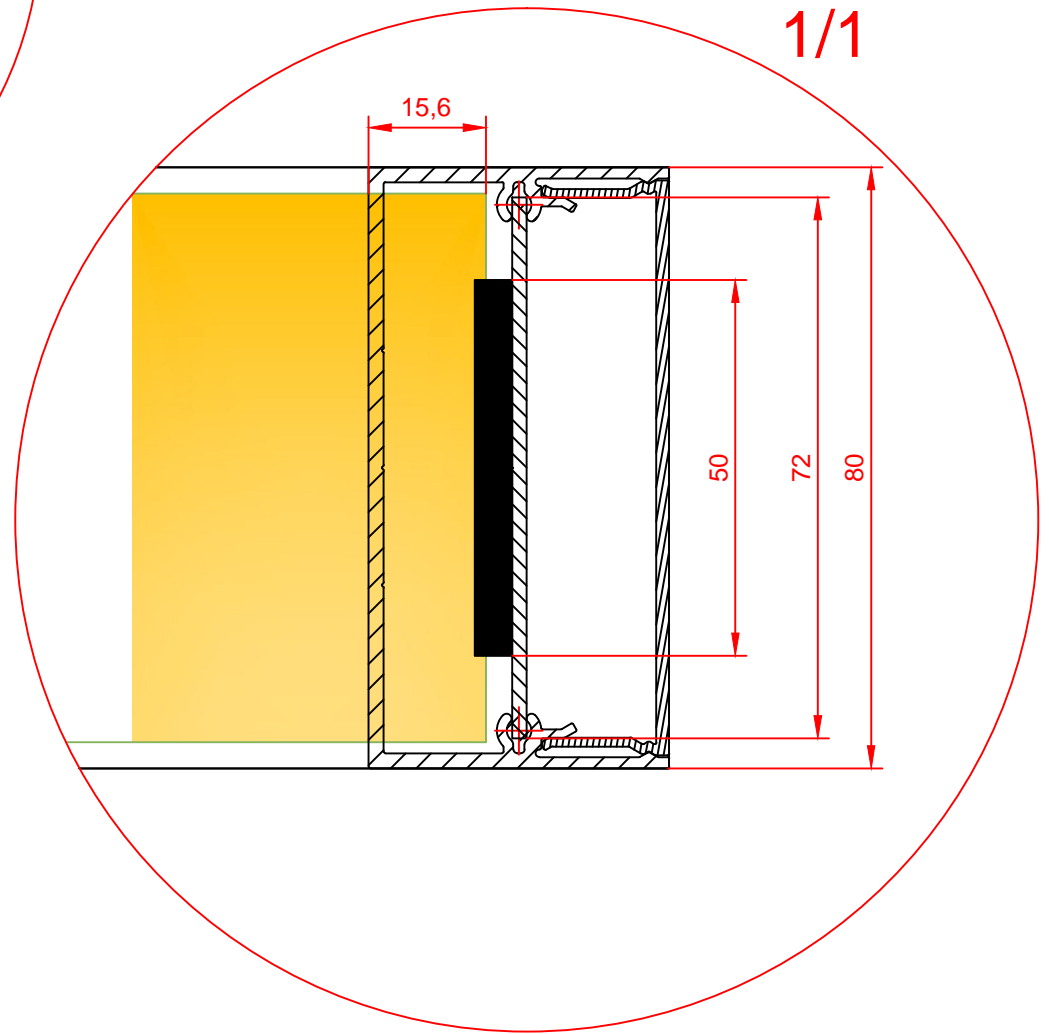

Status	Datum
Doorsnede	28/01/2013

Detail C  
1/2

Detail D  
1/1

Ducoslide lux 80 Wood Technische Documentatie			Datum : 28/01/2013	
			Schaal : 1/10 (1/2,1/1)	
 <b>Ventilation &amp; Sun Control</b> <small>Bedrijvenlaan 2, - 8630 VEURNE  tel. 0032-58/330066 - fax.0032-58/330067  email: info@duco.eu www.duco.eu  Deze tekening is eigendom van Duco Projects en mag niet gekopieerd  noch getoond worden aan derden zonder schriftelijke toestemming</small>			Getekend : KDE	
			Productie nr. :	
Formaat : A3			R&D nr. :	
omtrek	gewicht		TKKDE_DS80W_280113_01	
mm	kg/m	lakoppervl.		
		dm <sup>2</sup> /m		