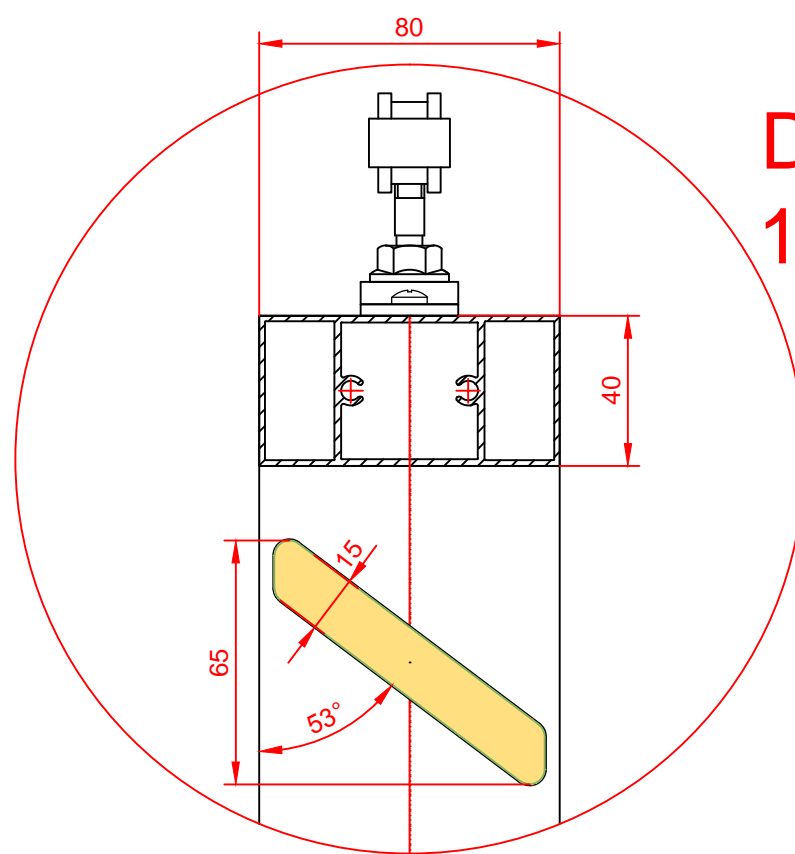

Status	Datum
Doorsnede	28/01/2013

Detail C  
1/2

Detail D  
1/1

Ducoslide lux 80 Wood Technische Documentatie			Datum : 28/01/2013	
			Schaal : 1/10 (1/2,1/1)	
 <b>Ventilation &amp; Sun Control</b> <small>Bedrijvenlaan 2, - 8630 VEURNE  tel. 0032-58/330066 - fax.0032-58/330067  email: info@duco.eu www.duco.eu  Deze tekening is eigendom van Duco Projects en mag niet gekopieerd  noch getoond worden aan derden zonder schriftelijke toestemming</small>			Getekend : KDE	
			Productie nr. :	
Formaat : A3			R&D nr. :	
omtrek	gewicht		TKKDE_DS80W_280113_01	
mm	kg/m	lakoppervl.		
		dm <sup>2</sup> /m		