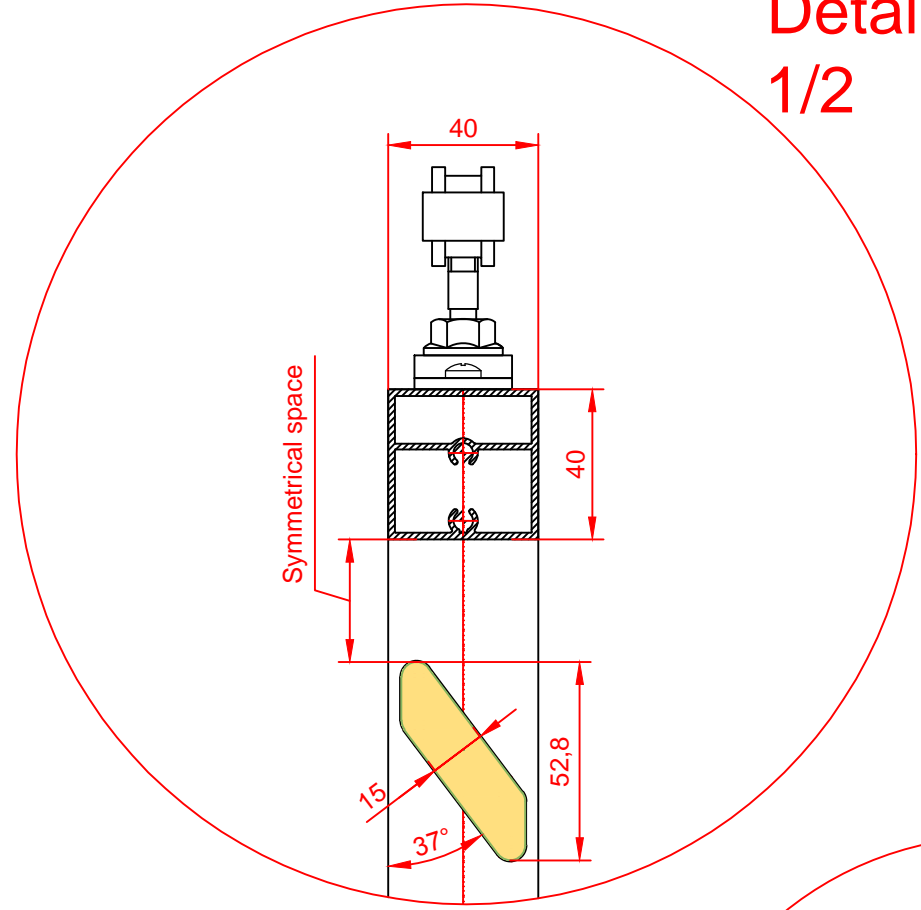

Status	Datum
Doorsnedes	24/01/2013

Detail C
1/2

Detail D
1/1

Doorsnede A-A

Doorsnede B-B

Detail D

Ducoslide lux 40 wood Technische documentatie			Datum : 25/01/2013	
			Schaal : 1/10	
 Ventilation & Sun Control <small>Bedrijvenlaan 2, - 8630 VEURNE tel. 0032-58/330066 - fax.0032-58/330067 email: info@duco.eu www.duco.eu Deze tekening is eigendom van Duco Projects en mag niet gekopieerd noch getoond worden aan derden zonder schriftelijke toestemming</small>			Getekend : KDE	
			Productie nr. :	
Formaat : A3			R&D nr. :	
omtrek	gewicht		TKKDE_DS40W_250113_01	
mm	kg/m	lakoppervl.		
		dm ² /m		