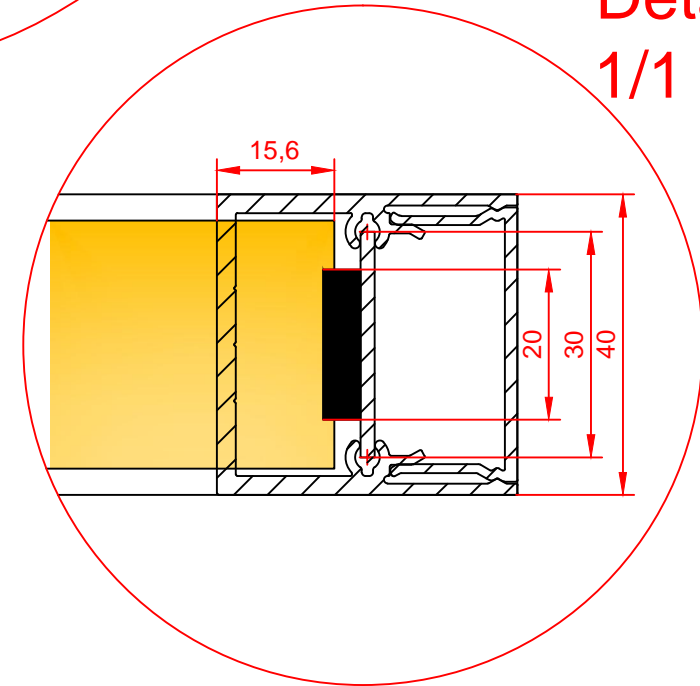

Status	Datum
Doorsnedes	24/01/2013

Detail C
1/2

Detail D
1/1

Doorsnede A-A

Doorsnede B-B

Detail D

Ducoslide lux 40 wood Technische documentatie			Datum : 25/01/2013	
			Schaal : 1/10	
 Ventilation & Sun Control <small>Bedrijvenlaan 2, - 8630 VEURNE tel. 0032-58/330066 - fax.0032-58/330067 email: info@duco.eu www.duco.eu Deze tekening is eigendom van Duco Projects en mag niet gekopieerd noch getoond worden aan derden zonder schriftelijke toestemming</small>			Getekend : KDE	
			Productie nr. :	
Formaat : A3			R&D nr. :	
omtrek	gewicht		TKKDE_DS40W_250113_01	
mm	kg/m	lakoppervl.		
		dm ² /m		