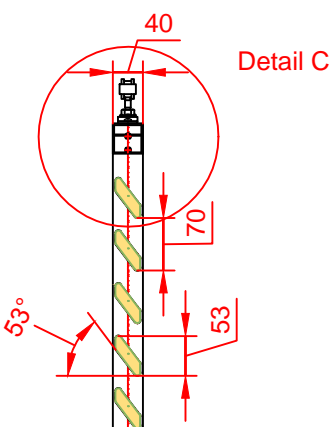

Status	Datum
Doorsnedes	24/01/2013

Detail C
1/2

Detail D
1/1

Doorsnede A-A

Doorsnede B-B

Detail D

Ducoslide lux 40 wood Technische documentatie			Datum : 25/01/2013	
			Schaal : 1/10	
 Ventilation & Sun Control <small>Bedrijvenlaan 2, - 8630 VEURNE tel. 0032-58/330066 - fax.0032-58/330067 email: info@duco.eu www.duco.eu Deze tekening is eigendom van Duco Projects en mag niet gekopieerd noch getoond worden aan derden zonder schriftelijke toestemming</small>			Getekend : KDE	
			Productie nr. :	
Formaat : A3			R&D nr. :	
omtrek	gewicht		TKKDE_DS40W_250113_01	
mm	kg/m	lakoppervl.		
		dm ² /m		