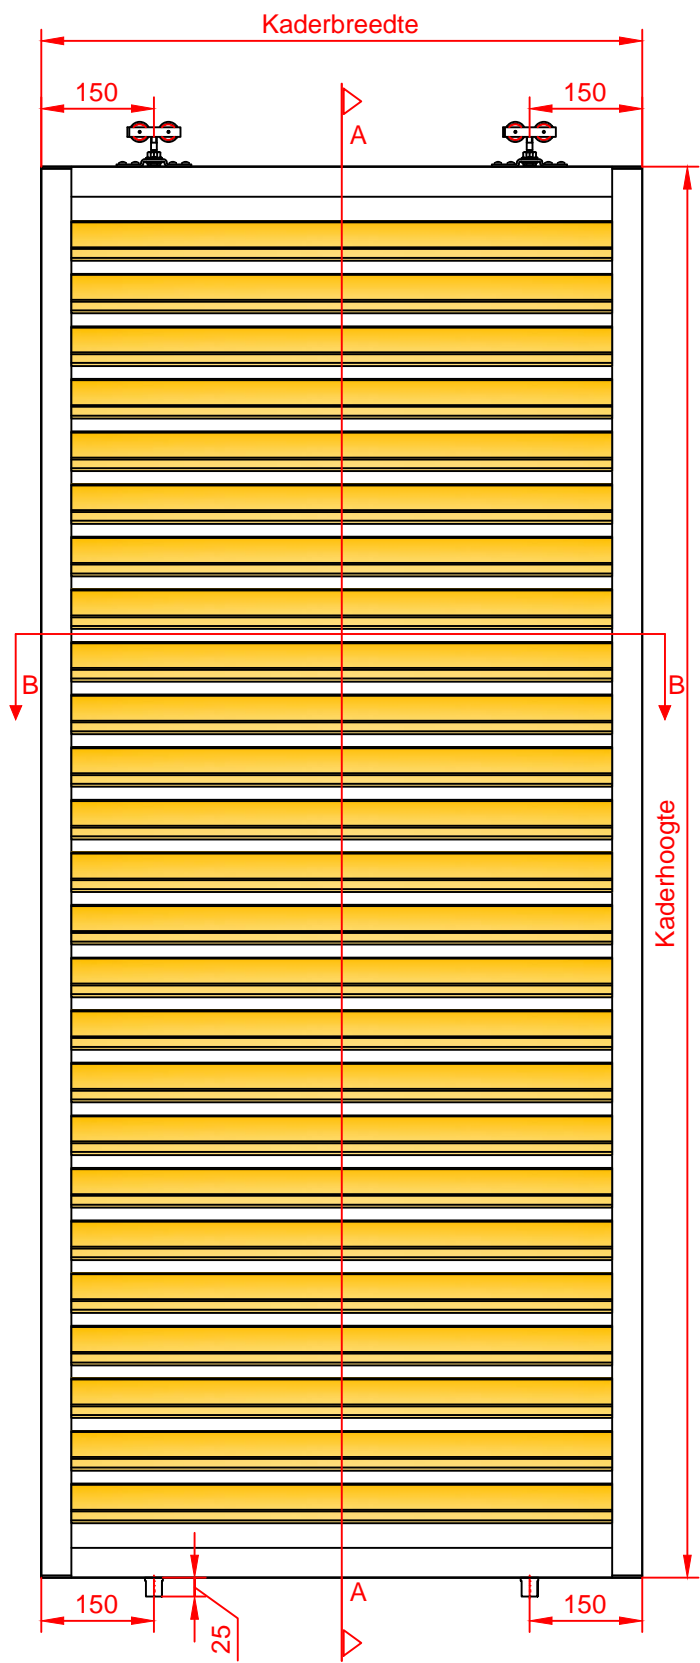

Status	Datum
Doorsnedes	24/01/2013

Detail C
1/2

Detail D
1/1

Doorsnede A-A

Doorsnede B-B

Detail D

Ducoslide lux 40 wood Technische documentatie			Datum : 25/01/2013	
			Schaal : 1/10	
 Ventilation & Sun Control <small>Bedrijvenlaan 2, - 8630 VEURNE tel. 0032-58/330066 - fax.0032-58/330067 email: info@duco.eu www.duco.eu Deze tekening is eigendom van Duco Projects en mag niet gekopieerd noch getoond worden aan derden zonder schriftelijke toestemming</small>			Getekend : KDE	
			Productie nr. :	
Formaat : A3			R&D nr. :	
omtrek	gewicht		TKKDE_DS40W_250113_01	
mm	kg/m	lakoppervl.		
		dm ² /m		