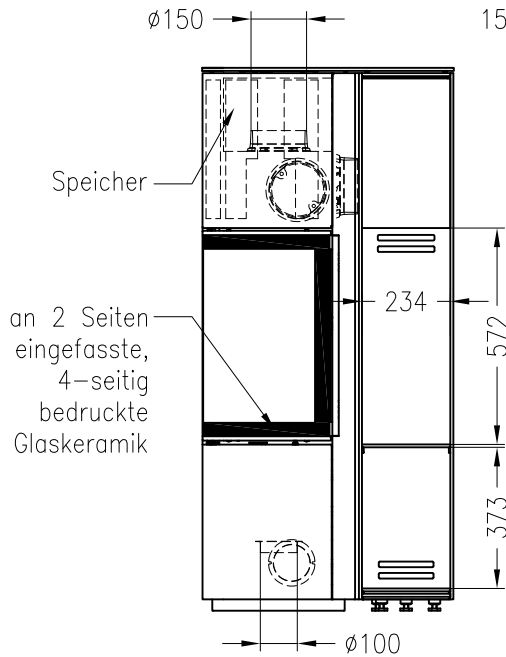

Kaminofen Cubo M

feststehend, Stahlausführung

Selection

Stand: 05/2014

Vorderansicht
M~1:20

Seitenansicht
M~1:20

Draufsicht
M~1:10

Alle Abbildungen und Zeichnungen sind urheberrechtlich geschützt.
Verwertung oder Veröffentlichung, auch einzelner Details, nur mit unserer Genehmigung.
Technische Änderungen und Irrtümer vorbehalten.

Kaminofen Cubo M, Holzfach breit, rechts

feststehend, Stahlausführung, Rauchrohranschluss durch das Holzfach möglich

Selection

Stand: 05/2014

Vorderansicht
M~1:20

Seitenansicht
M~1:20

Rückansicht
M~1:20

Draufsicht
M~1:10

Kaminofen Cubo M, Holzfach schmal, rechts

feststehend, Stahlausführung, Rauchrohranschluss durch das Holzfach möglich

Selection

Stand: 05/2014

Vorderansicht
M~1:20

Seitenansicht
M~1:20

Rückansicht
M~1:20

Draufsicht
M~1:10