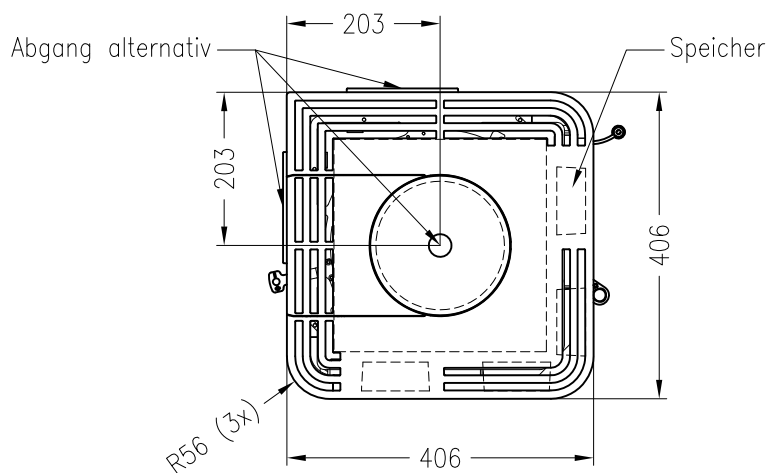

Kaminofen Cubo M

feststehend, Stahlausführung

Selection

Stand: 05/2014

Vorderansicht
M~1:20

Seitenansicht
M~1:20

Draufsicht
M~1:10

Alle Abbildungen und Zeichnungen sind urheberrechtlich geschützt.
Verwertung oder Veröffentlichung, auch einzelner Details, nur mit unserer Genehmigung.
Technische Änderungen und Irrtümer vorbehalten.

Kaminofen Cubo M, Holzfach breit, rechts

feststehend, Stahlausführung, Rauchrohranschluss durch das Holzfach möglich

Selection

Stand: 05/2014

Vorderansicht
M~1:20

Seitenansicht
M~1:20

Rückansicht
M~1:20

Draufsicht
M~1:10

Kaminofen Cubo M, Holzfach schmal, rechts

feststehend, Stahlausführung, Rauchrohranschluss durch das Holzfach möglich

Selection

Stand: 05/2014

Vorderansicht
M~1:20

Seitenansicht
M~1:20

Rückansicht
M~1:20

Draufsicht
M~1:10