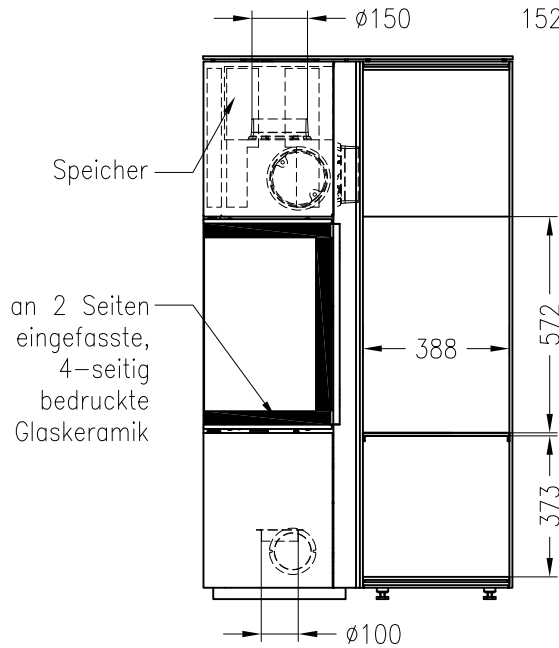

Kaminofen Cubo M

feststehend, Stahlausführung

Selection

Stand: 05/2014

Vorderansicht
M~1:20

Seitenansicht
M~1:20

Draufsicht
M~1:10

Alle Abbildungen und Zeichnungen sind urheberrechtlich geschützt.
Verwertung oder Veröffentlichung, auch einzelner Details, nur mit unserer Genehmigung.
Technische Änderungen und Irrtümer vorbehalten.

Kaminofen Cubo M, Holzfach breit, rechts

feststehend, Stahlausführung, Rauchrohranschluss durch das Holzfach möglich

Selection

Stand: 05/2014

Vorderansicht
M~1:20

Seitenansicht
M~1:20

Rückansicht
M~1:20

Draufsicht
M~1:10

Kaminofen Cubo M, Holzfach schmal, rechts

feststehend, Stahlausführung, Rauchrohranschluss durch das Holzfach möglich

Selection

Stand: 05/2014

Vorderansicht
M~1:20

Seitenansicht
M~1:20

Rückansicht
M~1:20

Draufsicht
M~1:10