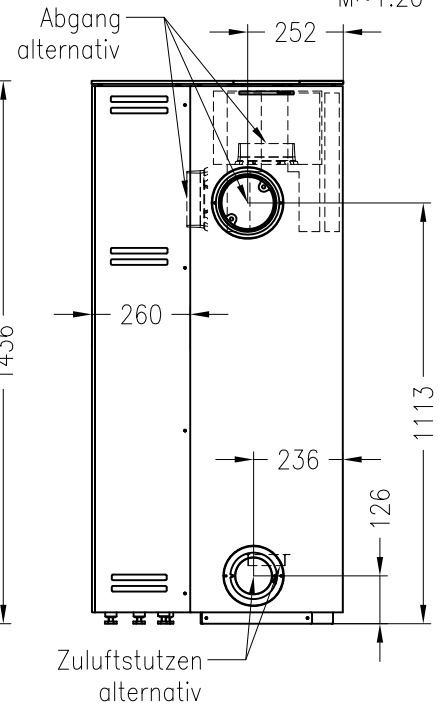

Kaminofen Cubo M, Holzfach breit, rechts

feststehend, Stahlausführung, Rauchrohranschluss durch das Holzfach möglich

Selection

Stand: 05/2014

Vorderansicht
M~1:20

Seitenansicht
M~1:20

Rückansicht
M~1:20

Draufsicht
M~1:10

Kaminofen Cubo M, Holzfach schmal, rechts

feststehend, Stahlausführung, Rauchrohranschluss durch das Holzfach möglich

Selection

Stand: 05/2014

Vorderansicht
M~1:20

Seitenansicht
M~1:20

Rückansicht
M~1:20

Draufsicht
M~1:10