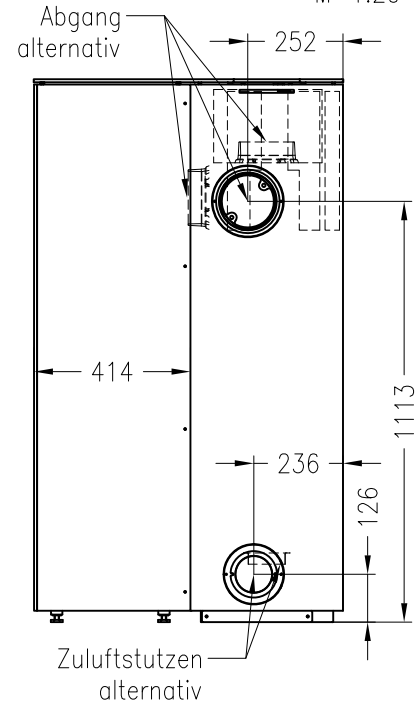

Kaminofen Cubo M

feststehend, Stahlausführung

Selection

Stand: 05/2014

Vorderansicht
M~1:20

Seitenansicht
M~1:20

Draufsicht
M~1:10

Alle Abbildungen und Zeichnungen sind urheberrechtlich geschützt.
Verwertung oder Veröffentlichung, auch einzelner Details, nur mit unserer Genehmigung.
Technische Änderungen und Irrtümer vorbehalten.

Kaminofen Cubo M, Holzfach breit, rechts

feststehend, Stahlausführung, Rauchrohranschluss durch das Holzfach möglich

Selection

Stand: 05/2014

Vorderansicht
M~1:20

Seitenansicht
M~1:20

Rückansicht
M~1:20

Draufsicht
M~1:10

Kaminofen Cubo M, Holzfach schmal, rechts

feststehend, Stahlausführung, Rauchrohranschluss durch das Holzfach möglich

Selection

Stand: 05/2014

Vorderansicht
M~1:20

Seitenansicht
M~1:20

Rückansicht
M~1:20

Draufsicht
M~1:10