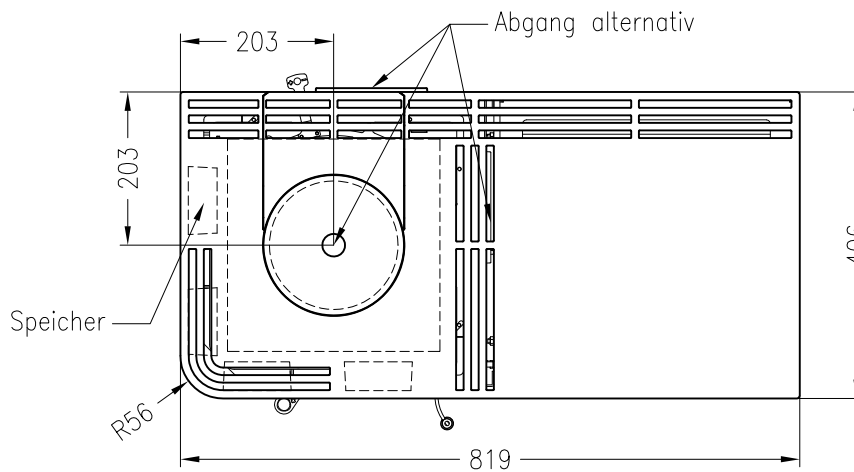

Kaminofen Cubo M

feststehend, Stahlausführung

Selection

Stand: 05/2014

Vorderansicht
M~1:20

Seitenansicht
M~1:20

Draufsicht
M~1:10

Alle Abbildungen und Zeichnungen sind urheberrechtlich geschützt.
Verwertung oder Veröffentlichung, auch einzelner Details, nur mit unserer Genehmigung.
Technische Änderungen und Irrtümer vorbehalten.

Kaminofen Cubo M, Holzfach breit, rechts

feststehend, Stahlausführung, Rauchrohranschluss durch das Holzfach möglich

Selection

Stand: 05/2014

Vorderansicht
M~1:20

Seitenansicht
M~1:20

Rückansicht
M~1:20

Draufsicht
M~1:10

Kaminofen Cubo M, Holzfach schmal, rechts

feststehend, Stahlausführung, Rauchrohranschluss durch das Holzfach möglich

Selection

Stand: 05/2014

Vorderansicht
M~1:20

Seitenansicht
M~1:20

Rückansicht
M~1:20

Draufsicht
M~1:10