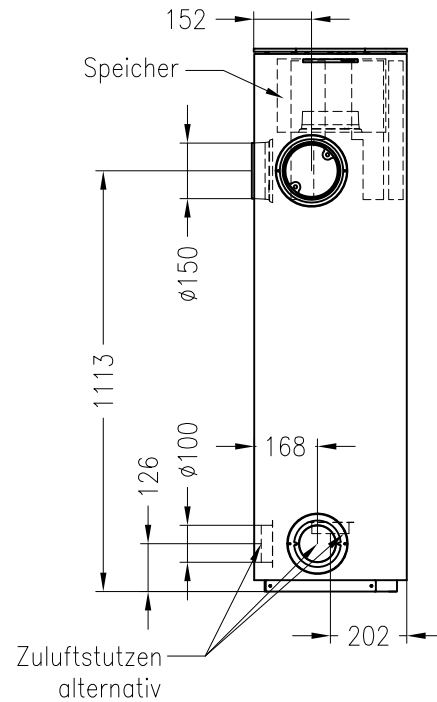

Kaminofen Cubo M

feststehend, Stahlausführung

Selection

Stand: 05/2014

Vorderansicht
M~1:20

Seitenansicht
M~1:20

Draufsicht
M~1:10

Alle Abbildungen und Zeichnungen sind urheberrechtlich geschützt.
Verwertung oder Veröffentlichung, auch einzelner Details, nur mit unserer Genehmigung.
Technische Änderungen und Irrtümer vorbehalten.

Kaminofen Cubo M, Holzfach breit, rechts

feststehend, Stahlausführung, Rauchrohranschluss durch das Holzfach möglich

Selection

Stand: 05/2014

Vorderansicht
M~1:20

Seitenansicht
M~1:20

Rückansicht
M~1:20

Draufsicht
M~1:10

Kaminofen Cubo M, Holzfach schmal, rechts

feststehend, Stahlausführung, Rauchrohranschluss durch das Holzfach möglich

Selection

Stand: 05/2014

Vorderansicht
M~1:20

Seitenansicht
M~1:20

Rückansicht
M~1:20

Draufsicht
M~1:10