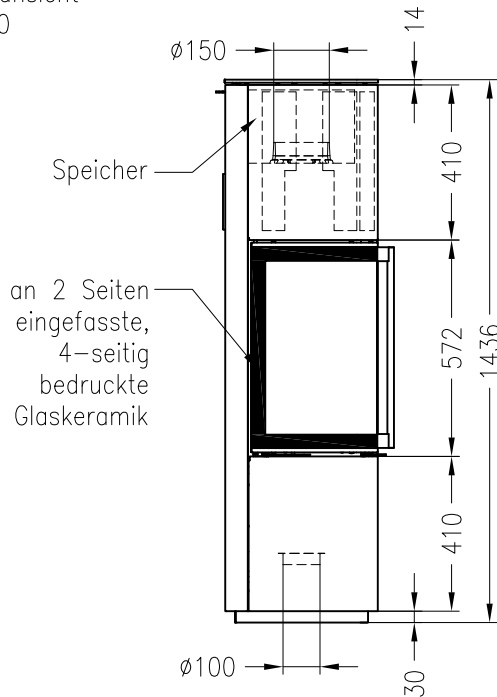

Kaminofen Cubo M

feststehend, Stahlausführung

Selection

Stand: 05/2014

Vorderansicht
M~1:20

Seitenansicht
M~1:20

Draufsicht
M~1:10

Alle Abbildungen und Zeichnungen sind urheberrechtlich geschützt.
Verwertung oder Veröffentlichung, auch einzelner Details, nur mit unserer Genehmigung.
Technische Änderungen und Irrtümer vorbehalten.

Kaminofen Cubo M, Holzfach breit, rechts

feststehend, Stahlausführung, Rauchrohranschluss durch das Holzfach möglich

Selection

Stand: 05/2014

Vorderansicht
M~1:20

Seitenansicht
M~1:20

Rückansicht
M~1:20

Draufsicht
M~1:10

Kaminofen Cubo M, Holzfach schmal, rechts

feststehend, Stahlausführung, Rauchrohranschluss durch das Holzfach möglich

Selection

Stand: 05/2014

Vorderansicht
M~1:20

Seitenansicht
M~1:20

Rückansicht
M~1:20

Draufsicht
M~1:10