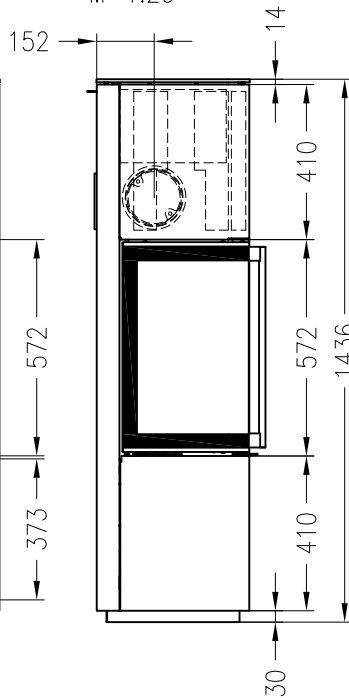

Kaminofen Cubo M

feststehend, Stahlausführung

Selection

Stand: 05/2014

Vorderansicht
M~1:20

Seitenansicht
M~1:20

Draufsicht
M~1:10

Alle Abbildungen und Zeichnungen sind urheberrechtlich geschützt.
Verwertung oder Veröffentlichung, auch einzelner Details, nur mit unserer Genehmigung.
Technische Änderungen und Irrtümer vorbehalten.

Kaminofen Cubo M, Holzfach breit, rechts

feststehend, Stahlausführung, Rauchrohranschluss durch das Holzfach möglich

Selection

Stand: 05/2014

Vorderansicht
M~1:20

Seitenansicht
M~1:20

Rückansicht
M~1:20

Draufsicht
M~1:10

Kaminofen Cubo M, Holzfach schmal, rechts

feststehend, Stahlausführung, Rauchrohranschluss durch das Holzfach möglich

Selection

Stand: 05/2014

Vorderansicht
M~1:20

Seitenansicht
M~1:20

Rückansicht
M~1:20

Draufsicht
M~1:10