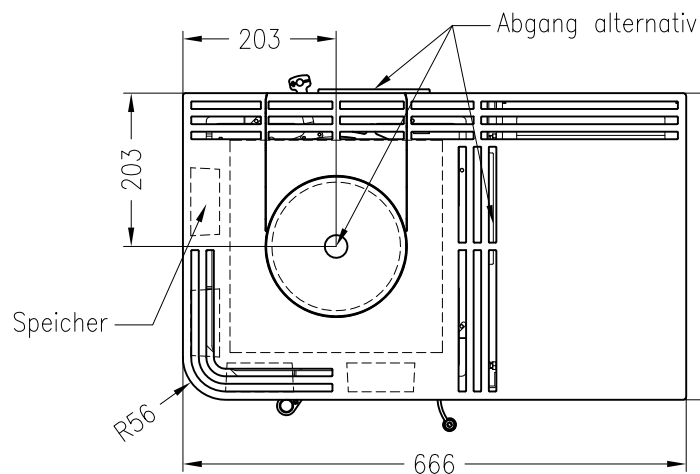

Kaminofen Cubo M, Holzfach breit, rechts

feststehend, Stahlausführung, Rauchrohranschluss durch das Holzfach möglich

Selection

Stand: 05/2014

Vorderansicht
M~1:20

Seitenansicht
M~1:20

Rückansicht
M~1:20

Draufsicht
M~1:10

Kaminofen Cubo M, Holzfach schmal, rechts

feststehend, Stahlausführung, Rauchrohranschluss durch das Holzfach möglich

Selection

Stand: 05/2014

Vorderansicht
M~1:20

Seitenansicht
M~1:20

Rückansicht
M~1:20

Draufsicht
M~1:10