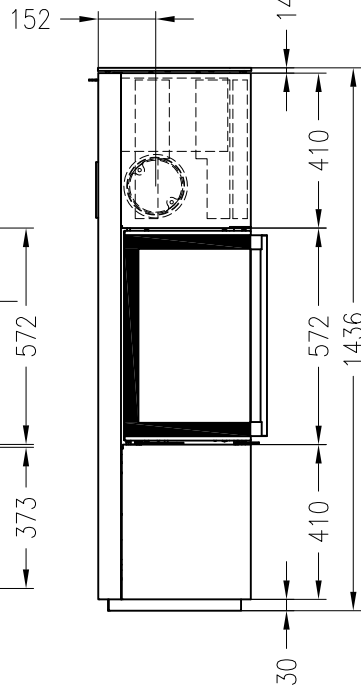

Kaminofen Cubo M, Holzfach breit, rechts

feststehend, Stahlausführung, Rauchrohranschluss durch das Holzfach möglich

Selection

Stand: 05/2014

Vorderansicht
M~1:20

Seitenansicht
M~1:20

Rückansicht
M~1:20

Draufsicht
M~1:10

Kaminofen Cubo M, Holzfach schmal, rechts

feststehend, Stahlausführung, Rauchrohranschluss durch das Holzfach möglich

Selection

Stand: 05/2014

Vorderansicht
M~1:20

Seitenansicht
M~1:20

Rückansicht
M~1:20

Draufsicht
M~1:10