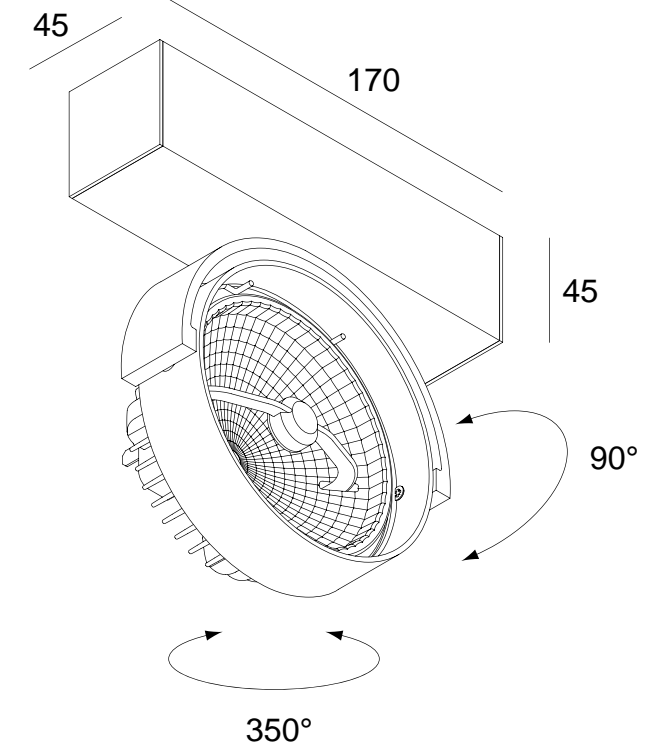

RAND 1 LED DIM8 ◇

285 50 124 ED8 ◇

◇ = A / B / W

INCL. 1 x LED 111 LAMP 24° 12V-DC / 15,5W / 2800K

G53 / 220-240V / 50-60Hz / TE

INCL. DIMMABLE LED POWER SUPPLY

IP20

L.L.I.B.A3
A
DEEL
PARTIE
TEIL
PART
PARTE

DELTALIGHT®