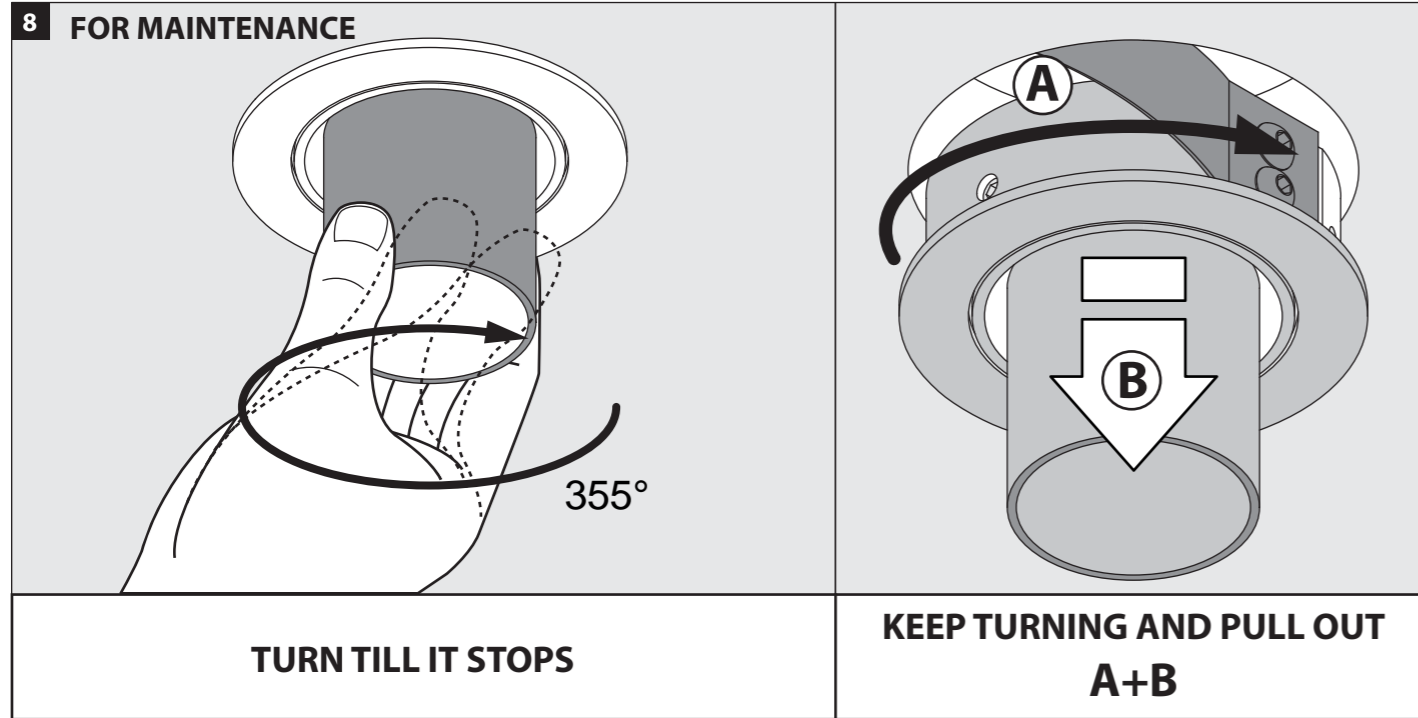

Mini Spy

Manual/

MINI SPY

Correcte verwijdering van dit product (Elektrische & elektronische afvalapparatuur)
 Comment éliminer ce produit (Déchets d'équipements électriques et électroniques)
 Korrekte Entsorgung dieses Produkts (Elektronikmüll)
 Correct disposal of this product (Waste electrical & electronic equipment)
 Eliminación correcta de este producto (Material eléctrico y electrónico de descarte)
 Corretto smaltimento del prodotto (Rifiuti elettrici ed elettronici)

Bevestiging plafond inbouw
 Montage plafond encastré
 Montage decke eingebaut
 Fixation ceiling recessed
 Montaje techo empotrado
 Montaggio soffitto incasso

Enkel geschikt voor toestellen op zeer lage spanning (minder dan 50 V AC)
 Convient uniquement pour les produits à très basse tension (moins de 50 V AC)
 Geeignet für Güter mit sehr niedriger Spannung (unter 50 V AC)
 Only suited for goods at very low voltage (below 50 V AC)
 Se recomienda únicamente para aquellos productos de tensión muy baja (menos de 50 V AC)
 Vale unicamente per i prodotti a tensione molto bassa (inferiore a 50 V AC)