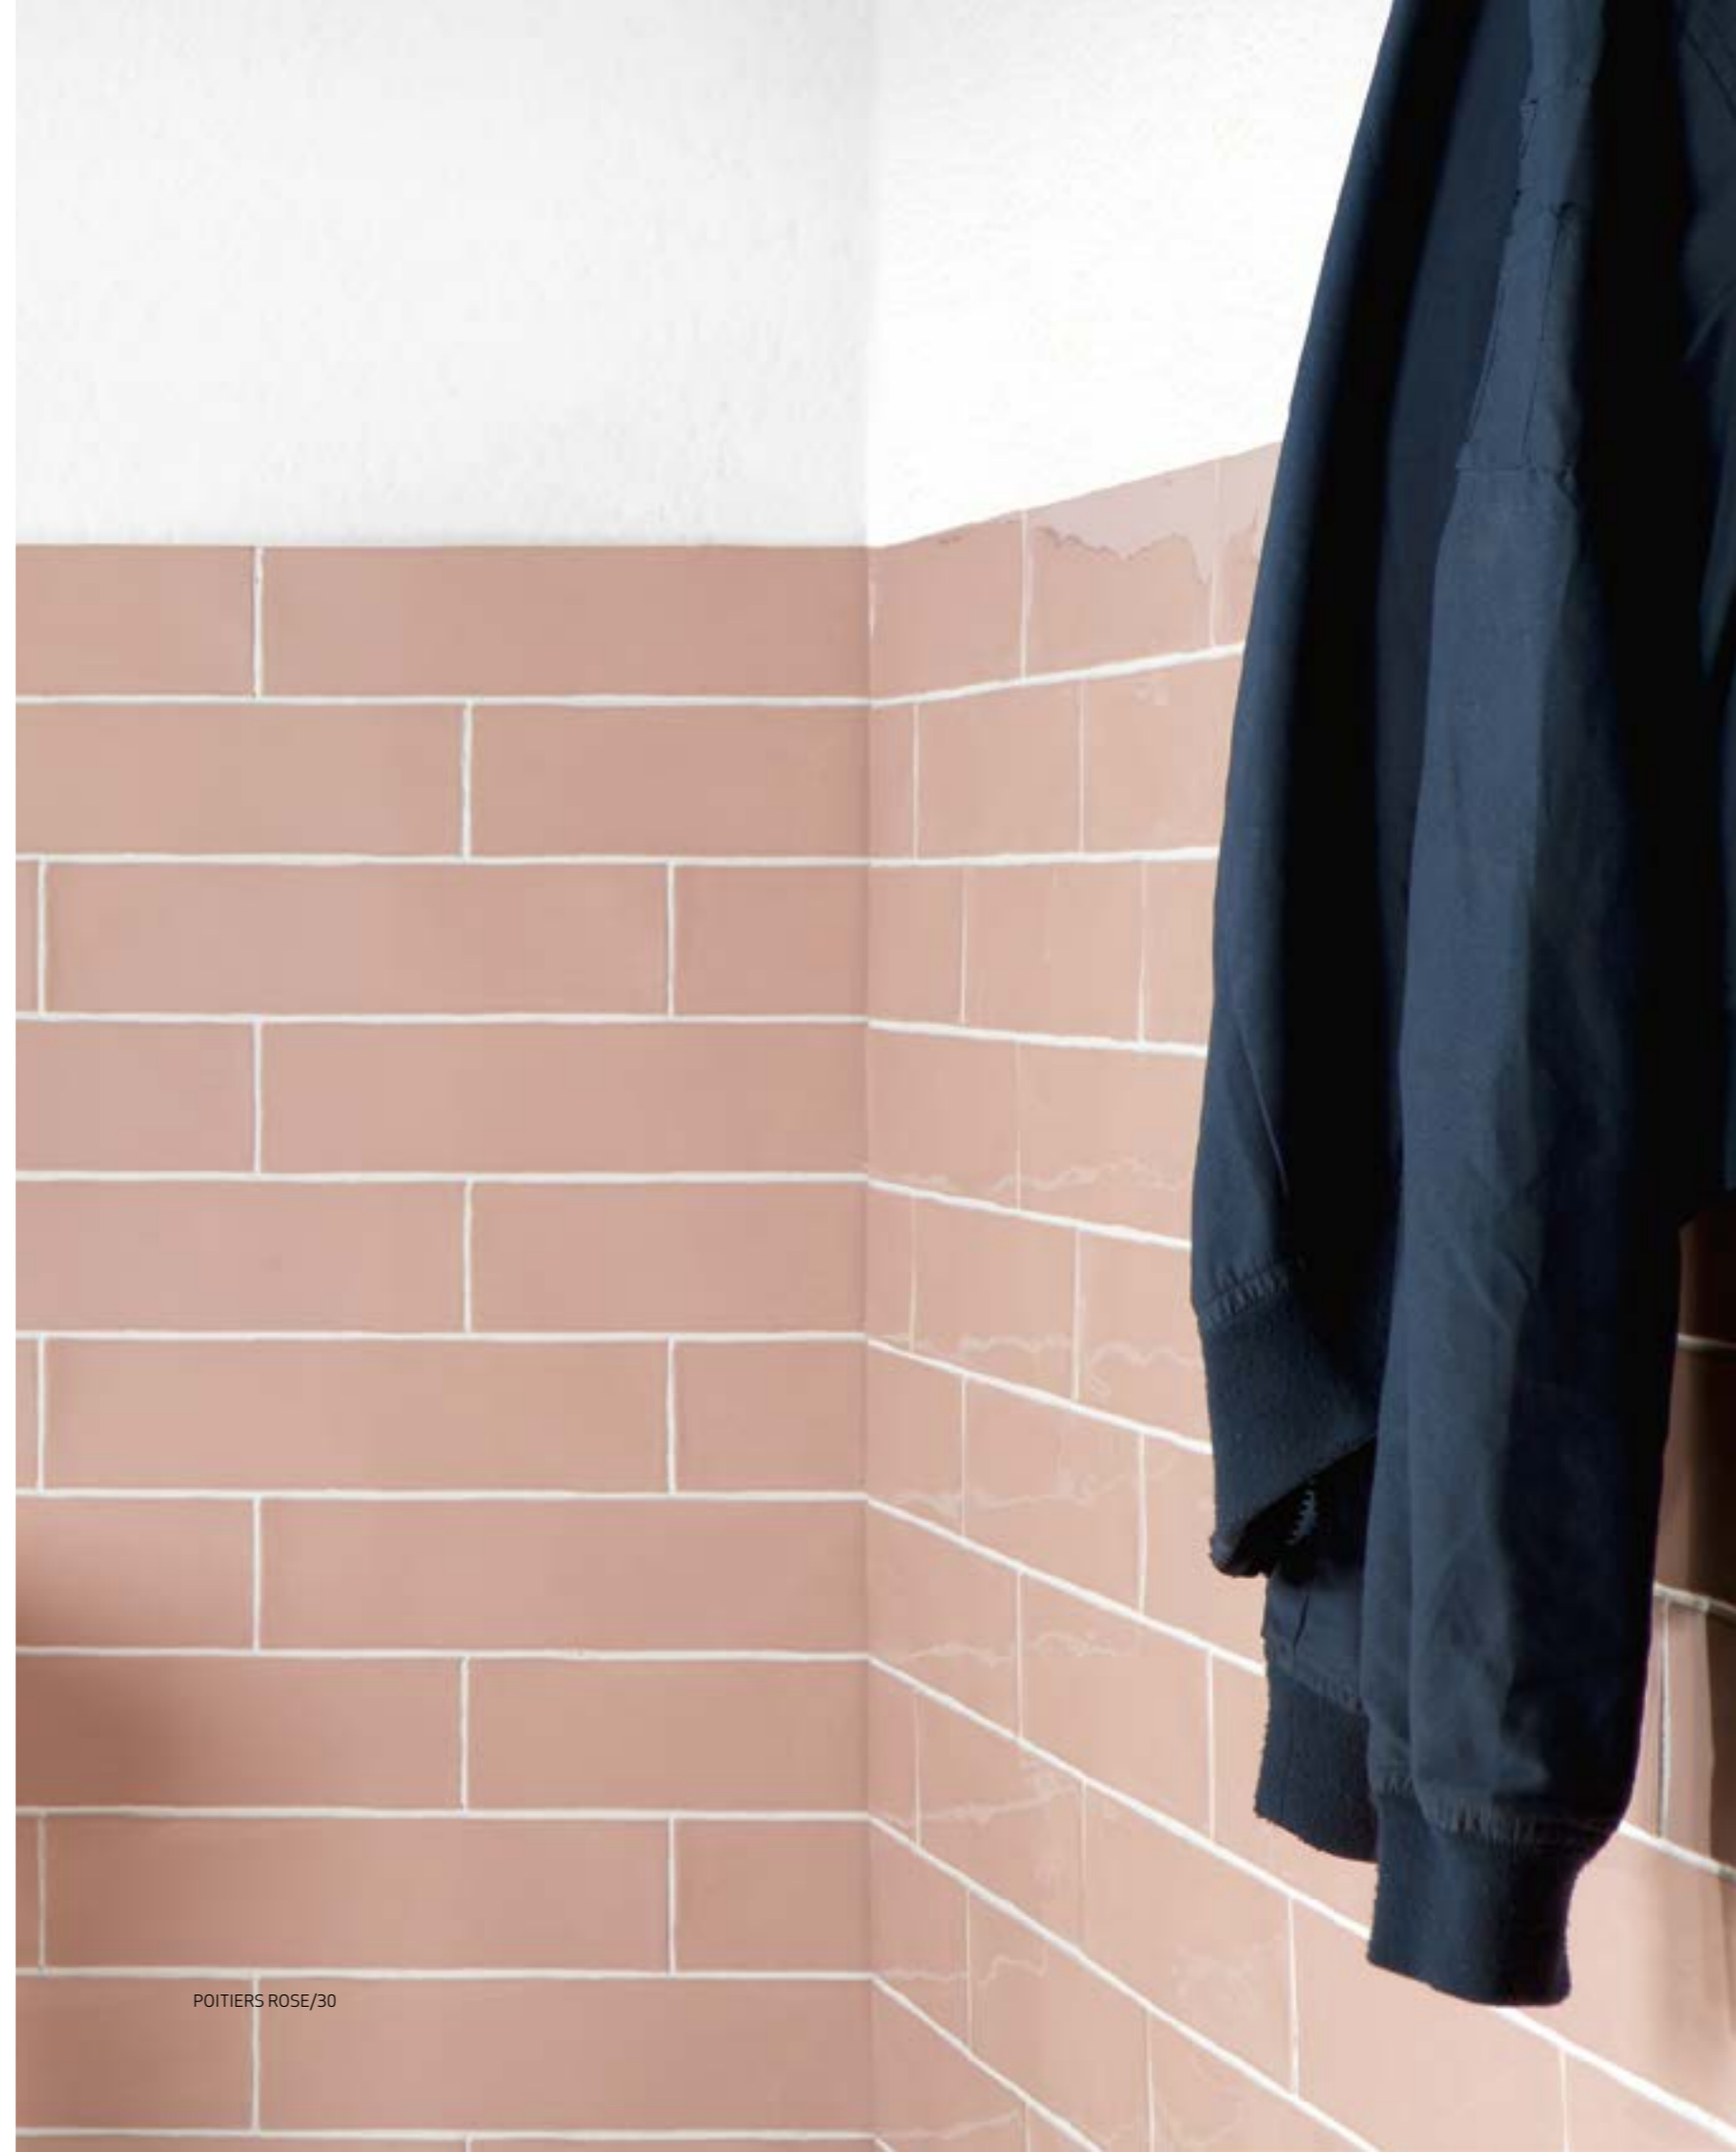

POITIERS ROSE/30