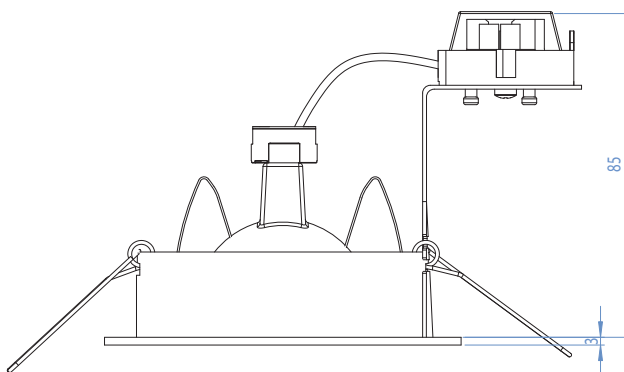

I x 50w GUI10		excl.

Zone	3