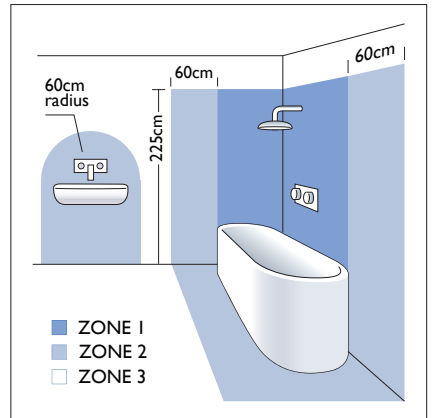

I x 50w GUI10		excl.

Zone	3