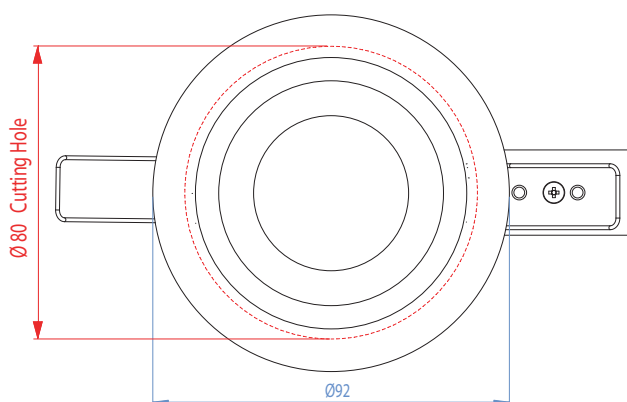

I x 50w GUI10		excl.

Zone	3