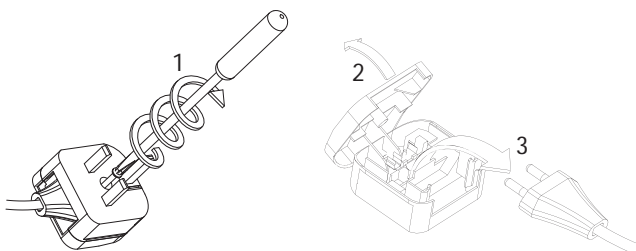

Fase : Normalmente Marro / Rojo
Neutro : Normalmente Azul / Negro

F

Lire attentivement les instructions avant
de commencer le montage

Phase : Normalement Brun / Rouge
Neutre : Normalement Bleu / Noir

D

Lesen Sie bitte die Anweisungen
sorgfältig durch, bevor Sie mit dem
Zusammenbauen beginnen

Phase : Normalerweise Braun / Rot
Nulleiter : Normalerweise Blau /Schwarz

I

Remove if outside U.K. Euro-plug inside

Ouvrir la fiche anglaise comme indiqué et simplement retirer la fiche européenne

Bitte entnehmen Sie den innenliegenden Eurostecker, wenn Sie außerhalb der U.K. wohnen