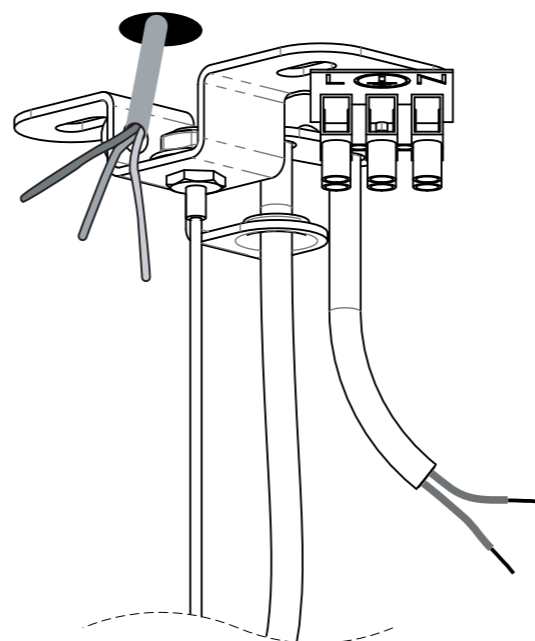

D

Lesen Sie bitte die Anweisungen sorgfältig durch, bevor Sie mit dem Zusammenbauen beginnen

Phase : Normalerweise Braun / Rot
Nulleiter : Normalerweise Blau / Schwarz
Erde : Normalerweise Grün / Gelb

For ceiling use only.
Seulement pour montage au plafond.
Nur für den Deckengebrauch.
Para utilizar sólo en techos.

1

2

3

4

5

6