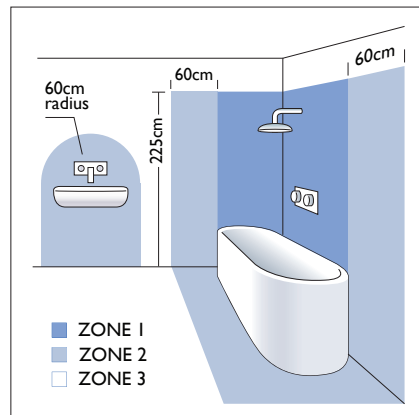

2 x 60w E27 excl.

Zone 3