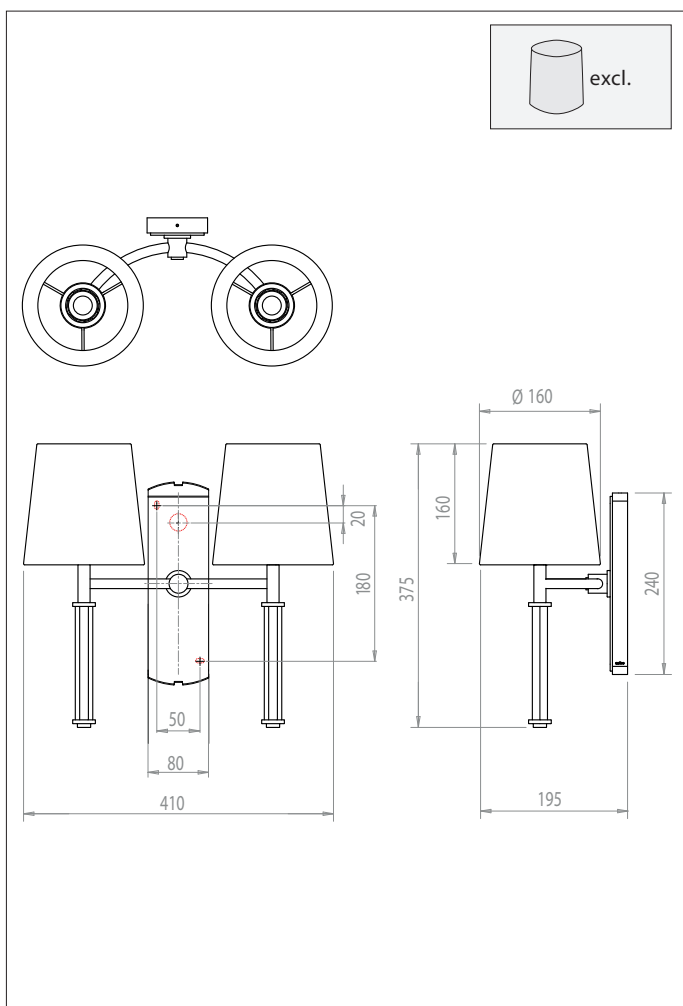

7135 Delphi Twin

astro